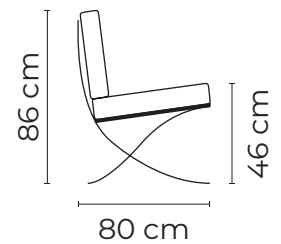

BUTACA BARCELONA DOBLE		
BUTACA BARCELONA DOBLE		BUTACA BARCELONA DOBLE
VERSIÓN 100% CUERO GENUINO		VERSIÓN CUERO Y VINIL
COLECCIÓN DE CUERO	PRECIO	NO APLICA
MARBELLA	$1530.00	
ALEGORÍA/VIENA	$1550.00	
NATURAL SUAVE	$1780.00	

• ESTOS PRECIOS INCLUYEN IVA
• LOS COLORES PARA EL MIX CUERO - VINIL EN MARBELLA SON: BLANCO MEDITERRÁNEO, MARBELLA PALO DE ROSA, MARBELLA BLANCO, MARBELLA GRIS CLARO, MARBELLA NEGRO, DURANGO GRIS COROLLA, DURANGO GRAFITO Y DURANGO BEIGE ARENA.