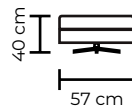

POLTRONAS

POLTRONA PORTO