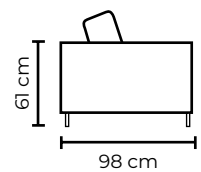

CON CUERO DE:

Cuero Marbella Gris Claro
 Patas de Acero Inoxidable
 Disponible en:
 Cuero Cuero / Cuero Vinil

MODULAR **SEVILLA ESTANDAR**

SOFA **TRIPLE**

SOFA **DOBLE**

SOFA **SIMPLE**

SOFÁ SEVILLA			
SOFÁ SEVILLA SIMPLE		SOFÁ SEVILLA SIMPLE	
VERSIÓN 100% CUERO GENUINO		*VERSIÓN CUERO Y VINIL	
COLECCIÓN DE CUERO	PRECIO	TIPO DE CUERO	PRECIO
MARBELLA	\$900.00	MARBELLA	\$715.00
ALEGORÍA/VIENA	\$975.00	ALEGORÍA/VIENA	N/A
NATURAL SUAVE	\$1010.00	NATURAL SUAVE	N/A