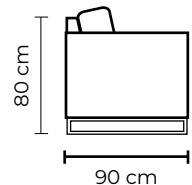

CON CUERO DE:

Cuero Marbella Gris Claro
 Patas de madera
 Disponible en:
 100% Cuero
 70% cuero y 30% Vinil

SOFA TRIPLE

SOFA DOBLE

SOFA SIMPLE

SOFÁ NORA			
SOFÁ NORA SIMPLE		SOFÁ NORA SIMPLE	
VERSIÓN 100% CUERO GENUINO		*VERSIÓN CUERO Y VINIL	
COLECCIÓN DE CUERO	PRECIO	TIPO DE CUERO	PRECIO
MARBELLA	\$900.00	MARBELLA	\$715.00
ALEGORÍA/VIENA	\$975.00	ALEGORÍA/VIENA	N/A
NATURAL SUAVE	\$1010.00	NATURAL SUAVE	N/A