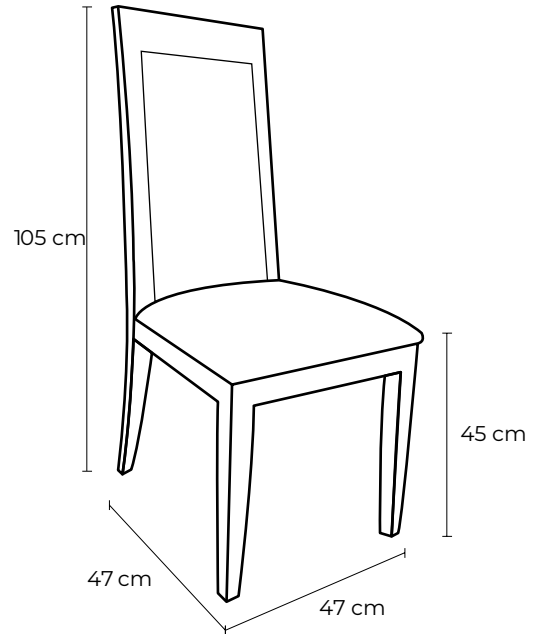

SILLA MODENA		SILLA MODENA
SILLA MODENA		SILLA MODENA
VERSIÓN 100% CUERO GENUINO		VERSIÓN CUERO Y VINIL
COLECCIÓN DE CUERO	PRECIO	NO APLICA
MARBELLA	$295.00	
ALEGORÍA/VIENA	$315.00	
NATURAL SUAVE	$340.00	

Opciones disponibles:
Madera (5 colores)

- ESTOS PRECIOS INCLUYEN IVA
- LOS COLORES PARA EL MIX CUERO - VINIL EN MARBELLA SON: BLANCO MEDITERRÁNEO, MARBELLA PALO DE ROSA, MARBELLA BLANCO, MARBELLA GRIS CLARO, MARBELLA NEGRO, DURANGO GRIS COROLLA, DURANGO GRAFITO Y DURANGO BEIGE ARENA.