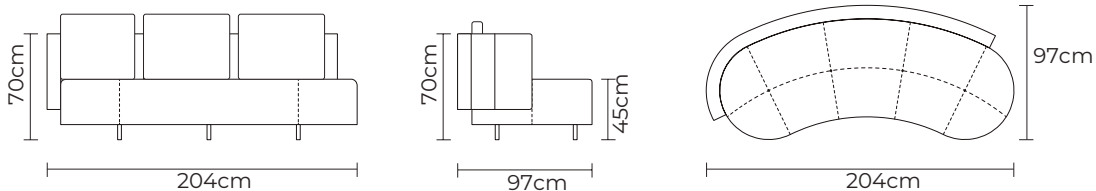

SOFA GALICO PENÍNSULA IZQUIERDA