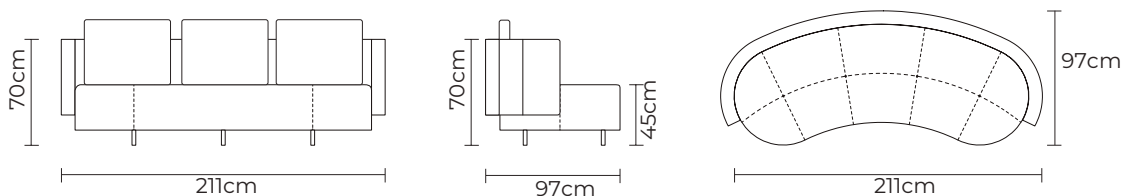

SOFA GALICO PENÍNSULA IZQUIERDA

SOFA GALICO PENÍNSULA DERECHA

SOFA GALICO STANDAR

Cuero Color Natural Suave
 Laurel
 Patas de madera
 Disponible en:
 100% Cuero

SOFÁ GÁLICO			
SOFÁ GÁLICO		SOFÁ GÁLICO	
VERSIÓN 100% CUERO GENUINO		*VERSIÓN CUERO Y VINIL	
COLECCIÓN DE CUERO	PRECIO	TIPO DE CUERO	PRECIO
MARBELLA	\$1830.00	MARBELLA	\$1665.00
ALEGORÍA/VIENA	\$1980.00	ALEGORÍA/VIENA	N/A
NATURAL SUAVE	\$2250.00	NATURAL SUAVE	N/A