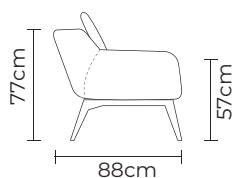

Cuero Color Natural Suave
Blanco
Patas de madera
Disponibile en:
100% Cuero