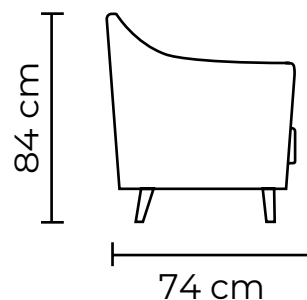

BUTACA PORTOBELLO			
BUTACA PORTOBELLO		BUTACA PORTOBELLO	
VERSIÓN 100% CUERO GENUINO		VERSIÓN CUERO Y VINIL	
COLECCIÓN DE CUERO	PRECIO	COLECCIÓN DE CUERO	PRECIO
MARBELLA	$620.00	MARBELLA	$510.00
ALEGORÍA/VIENA	$650.00	ALEGORÍA/VIENA	N/A
NATURAL SUAVE	$815.00	NATURAL SUAVE	N/A

- ESTOS PRECIOS INCLUYEN IVA
- LOS COLORES PARA EL MIX CUERO - VINIL EN MARBELLA SON: BLANCO MEDITERRÁNEO, MARBELLA PALO DE ROSA, MARBELLA BLANCO, MARBELLA GRIS CLARO, MARBELLA NEGRO, DURANGO GRIS COROLLA, DURANGO GRAFITO Y DURANGO BEIGE ARENA.
- LA VERSIÓN MIX CUERO - VINIL CONSTA DE COLOCAR CUERO GENUINO EN LAS PARTES FRONTALES Y DE CONTACTO DIRECTO, PARA ASEGURAR LARGA DURABILIDAD Y CUERINA EN LAS PARTES INTERNAS Y TRASERAS DEL SOFÁ.