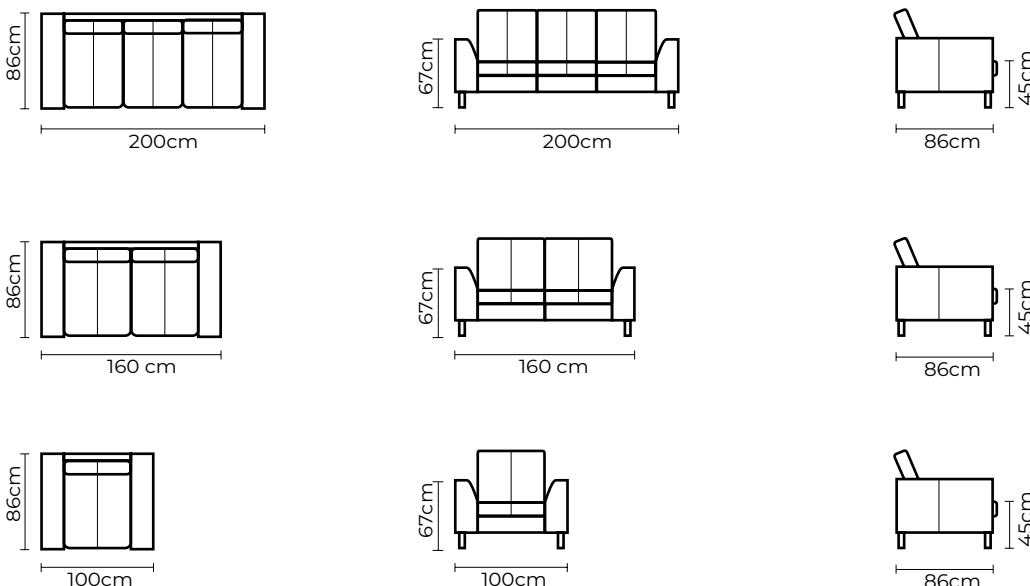

SOFÁ TRENTO

SOFÁ TRENTO SMALL			
SOFÁ TRENTO SIMPLE SMALL		SOFÁ TRENTO SIMPLE SMALL	
VERSIÓN 100% CUERO GENUINO		*VERSIÓN CUERO Y VINIL	
COLECCIÓN DE CUERO	PRECIO	TIPO DE CUERO	PRECIO
MARBELLA	$735.00	MARBELLA	$625.00
ALEGORÍA/VIENA	$800.00	ALEGORÍA/VIENA	N/A
NATURAL SUAVE	$900.00	NATURAL SUAVE	N/A

SOFÁ TRENTO DOBLE SMALL		SOFÁ TRENTO DOBLE SMALL	
VERSIÓN 100% CUERO GENUINO		*VERSIÓN CUERO Y VINIL	
COLECCIÓN DE CUERO	PRECIO	TIPO DE CUERO	PRECIO
MARBELLA	$1015.00	MARBELLA	$880.00
ALEGORÍA/VIENA	$1105.00	ALEGORÍA/VIENA	N/A
NATURAL SUAVE	$1240.00	NATURAL SUAVE	N/A

CON CUERO DE: