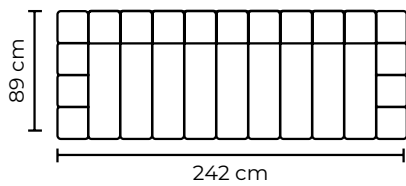

CON CUERO DE:

Cuero Color Natural Suave
 Chocolate
 Patas de madera
 Disponible en:
 100% Cuero

SOFA TRIPLE

SOFA DOBLE

SOFA SIMPLE

SOFÁ LYON		
SOFÁ LYON SIMPLE		SOFÁ LYON SIMPLE
VERSIÓN 100% CUERO GENUINO		*VERSIÓN CUERO Y VINIL
COLECCIÓN DE CUERO	PRECIO	NO APLICA
MARBELLA	\$900.00	
ALEGORÍA/VIENA	\$975.00	
NATURAL SUAVE	\$1010.00	