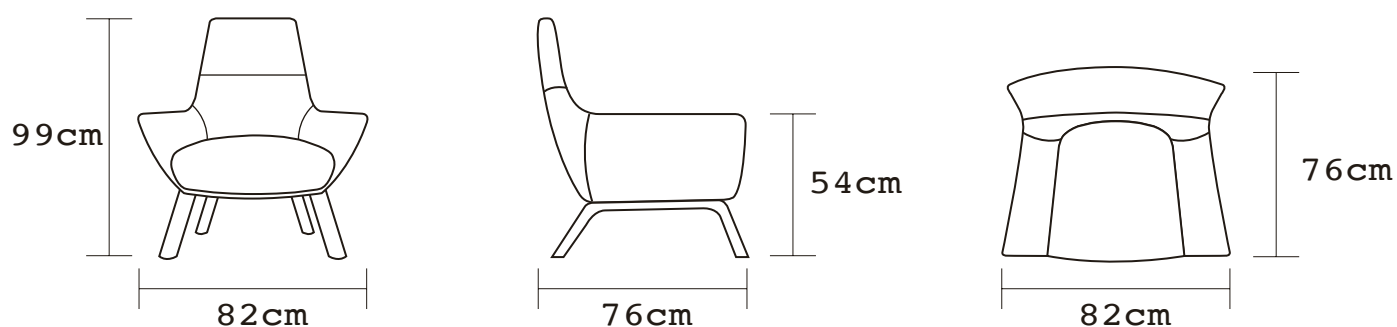

BUTACA GLASGOW		
BUTACA GLASGOW		BUTACA GLASGOW
VERSIÓN 100% CUERO GENUINO		VERSIÓN CUERO Y VINIL
COLECCIÓN DE CUERO	PRECIO	NO APLICA
MARBELLA	$1360.00	
ALEGORÍA/VIENA	$1400.00	
NATURAL SUAVE	$1585.00	

Opciones disponibles:
Madera (1 colores)

• ESTOS PRECIOS INCLUYEN IVA
• LOS COLORES PARA EL MIX CUERO - VINIL EN MARBELLA SON: BLANCO MEDITERRÁNEO, MARBELLA PALO DE ROSA, MARBELLA BLANCO, MARBELLA GRIS CLARO, MARBELLA NEGRO, DURANGO GRIS COROLLA, DURANGO GRAFITO Y DURANGO BEIGE ARENA.