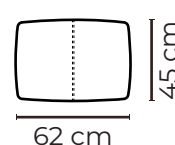

Cuero Marbella Blanco
Mediterraneo
Patas de acero inoxidable
Disponibles en:
100% Cuero

BUTACA IBIZA			
BUTACA IBIZA		PUFF IBIZA	
VERSIÓN 100% CUERO GENUINO			
COLECCIÓN DE CUERO	PRECIO	COLECCIÓN DE CUERO	PRECIO
MARBELLA	\$1360.00	MARBELLA	\$455.00
ALEGORÍA/VIENA	\$1400.00	ALEGORÍA/VIENA	\$510.00
NATURAL SUAVE	\$1585.00	NATURAL SUAVE	\$630.00
VERSIÓN CUERO Y VINIL			
BUTACA IBIZA	PRECIO \$1260.00	PUFF IBIZA	PRECIO \$395.00