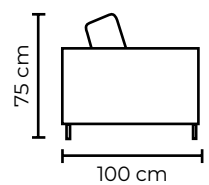

Cuero Color Milán Rojo
Patas de madera
Disponibles en:
100% Cuero
70% cuero y 30% Vinil

SOFA DANÉS ESTANDAR

SOFA TRIPLE

SOFA DOBLE

SOFA SIMPLE

SOFÁ DANÉS			
SOFÁ DANÉS SIMPLE		SOFÁ DANÉS SIMPLE	
VERSIÓN 100% CUERO GENUINO		*VERSIÓN CUERO Y VINIL	
COLECCIÓN DE CUERO	PRECIO	TIPO DE CUERO	PRECIO
MARBELLA	\$900.00	MARBELLA	\$715.00
ALEGORÍA/VIENA	\$975.00	ALEGORÍA/VIENA	N/A
NATURAL SUAVE	\$1010.00	NATURAL SUAVE	N/A