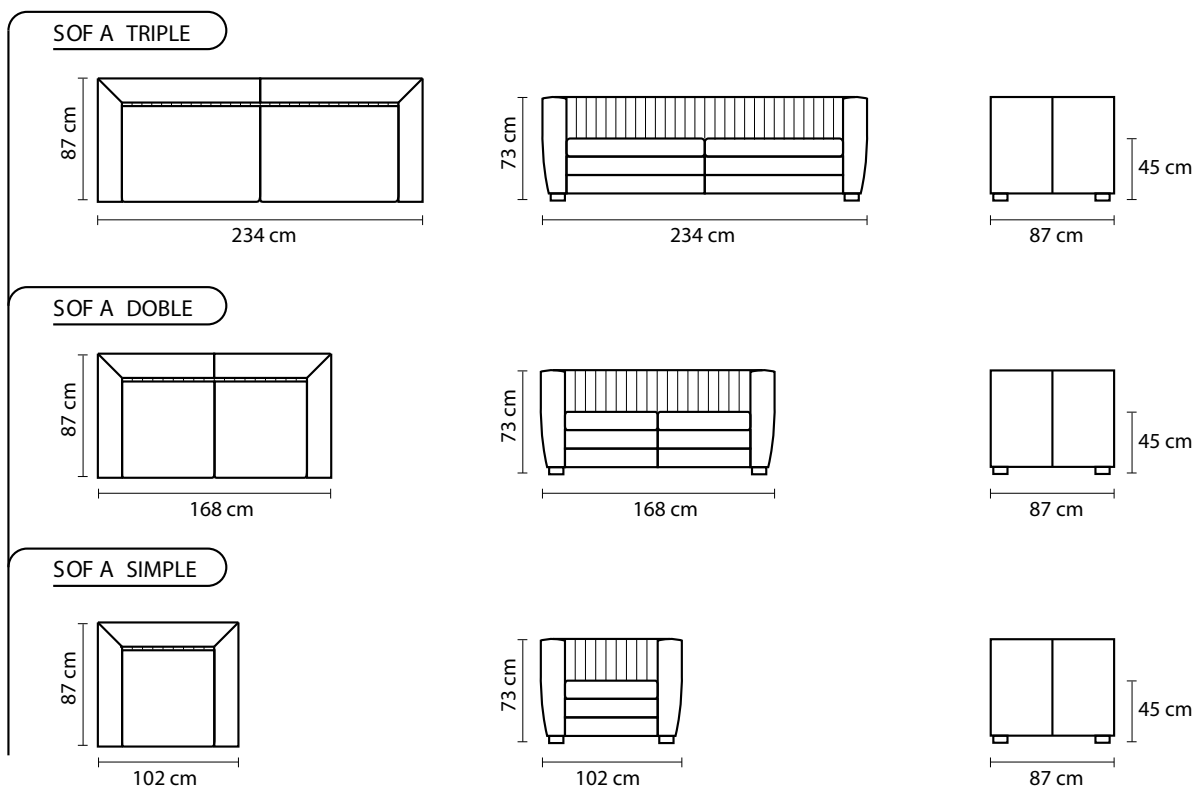

CON CUERO DE:

Cuero Logan Canela
 Patas de madera
 Disponible en:
 100% Cuero

SOFÁ **ANDREW ESTANDAR**

SOFÁ ANDREW		
SOFÁ ANDREW SIMPLE		SOFÁ ANDREW SIMPLE
VERSIÓN 100% CUERO GENUINO		*VERSIÓN CUERO Y VINIL
COLECCIÓN DE CUERO	PRECIO	NO APLICA
MARBELLA	\$1240.00	
ALEGORÍA/VIENA	\$1315.00	
NATURAL SUAVE	\$1475.00	