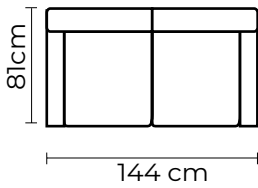

SOFÁ VAUDEVILLE SMALL			
SOFÁ VAUDEVILLE SIMPLE SMALL		SOFÁ VAUDEVILLE SIMPLE SMALL	
VERSIÓN 100% CUERO GENUINO		*VERSIÓN CUERO Y VINIL	
COLECCIÓN DE CUERO	PRECIO	TIPO DE CUERO	PRECIO
MARBELLA	$740.00	MARBELLA	$625.00
ALEGORÍA/VIENA	$800.00	ALEGORÍA/VIENA	N/A
NATURAL SUAVE	$900.00	NATURAL SUAVE	N/A

SOFÁ VAUDEVILLE DOBLE SMALL		SOFÁ VAUDEVILLE DOBLE SMALL	
VERSIÓN 100% CUERO GENUINO		*VERSIÓN CUERO Y VINIL	
COLECCIÓN DE CUERO	PRECIO	TIPO DE CUERO	PRECIO
MARBELLA	$1015.00	MARBELLA	$880.00
ALEGORÍA/VIENA	$1100.00	ALEGORÍA/VIENA	N/A
NATURAL SUAVE	$1240.00	NATURAL SUAVE	N/A