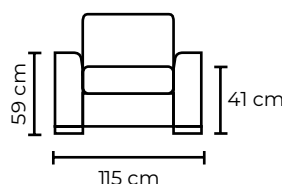

SOFA SIMPLE