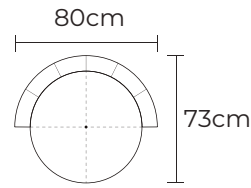

BUTACA GÁLICO			
BUTACA GÁLICO		BUTACA GÁLICO	
VERSIÓN 100% CUERO GENUINO		VERSIÓN CUERO Y VINIL	
COLECCIÓN DE CUERO	PRECIO	COLECCIÓN DE CUERO	PRECIO
MARBELLA	$630.00	MARBELLA	$550.00
ALEGORÍA/VIENA	$660.00	ALEGORÍA/VIENA	N/A
NATURAL SUAVE	$720.00	NATURAL SUAVE	N/A

• ESTOS PRECIOS INCLUYEN IVA

• LOS COLORES PARA EL MIX CUERO - VINIL EN MARBELLA SON: BLANCO MEDITERRÁNEO, MARBELLA PALO DE ROSA, MARBELLA BLANCO, MARBELLA GRIS CLARO, MARBELLA NEGRO, DURANGO GRIS COROLLA, DURANGO GRAFITO Y DURANGO BEIGE ARENA.

• LA VERSIÓN MIX CUERO - VINIL CONSTA DE COLOCAR CUERO GENUINO EN LAS PARTES FRONTALES Y DE CONTACTO DIRECTO, PARA ASEGURAR LARGA DURABILIDAD Y CUERINA EN LAS PARTES INTERNAS Y TRASERAS DEL SOFÁ.

CON CUERO DE: