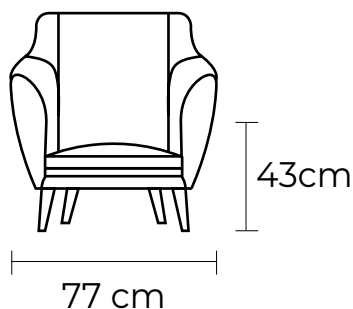

BUTACA PORTOBELLO			
BUTACA PORTOBELLO		BUTACA PORTOBELLO	
VERSIÓN 100% CUERO GENUINO		VERSIÓN CUERO Y VINIL	
COLECCIÓN DE CUERO	PRECIO	COLECCIÓN DE CUERO	PRECIO
MARBELLA	$620.00	MARBELLA	$510.00
ALEGORÍA/VIENA	$650.00	ALEGORÍA/VIENA	N/A
NATURAL SUAVE	$815.00	NATURAL SUAVE	N/A

- ESTOS PRECIOS INCLUYEN IVA
- LOS COLORES PARA EL MIX CUERO - VINIL EN MARBELLA SON: BLANCO MEDITERRÁNEO, MARBELLA PALO DE ROSA, MARBELLA BLANCO, MARBELLA GRIS CLARO, MARBELLA NEGRO, DURANGO GRIS COROLLA, DURANGO GRAFITO Y DURANGO BEIGE ARENA.
- LA VERSIÓN MIX CUERO - VINIL CONSTA DE COLOCAR CUERO GENUINO EN LAS PARTES FRONTALES Y DE CONTACTO DIRECTO, PARA ASEGURAR LARGA DURABILIDAD Y CUERINA EN LAS PARTES INTERNAS Y TRASERAS DEL SOFÁ.