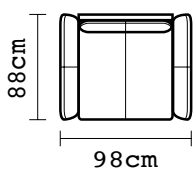

SOFÁ SIMPLE

SOFA MADDOX					
SIMPLE		DOBLE		TRIPLE	
VERSIÓN 100% CUERO GENUINO		VERSIÓN 100% CUERO GENUINO		VERSIÓN 100% CUERO GENUINO	
COLECCIÓN DE CUERO	PRECIO	COLECCIÓN DE CUERO	PRECIO	COLECCIÓN DE CUERO	PRECIO
MARBELLA	$1240.00	MARBELLA	$1860.00	MARBELLA	$2470.00
ALEGORÍA/VIENA	$1315.00	ALEGORÍA/VIENA	$1990.00	ALEGORÍA/VIENA	$2655.00
NATURAL SUAVE	$1475.00	NATURAL SUAVE	$2240.00	NATURAL SUAVE	$2999.00

Opciones disponibles:
Pata metálica 1