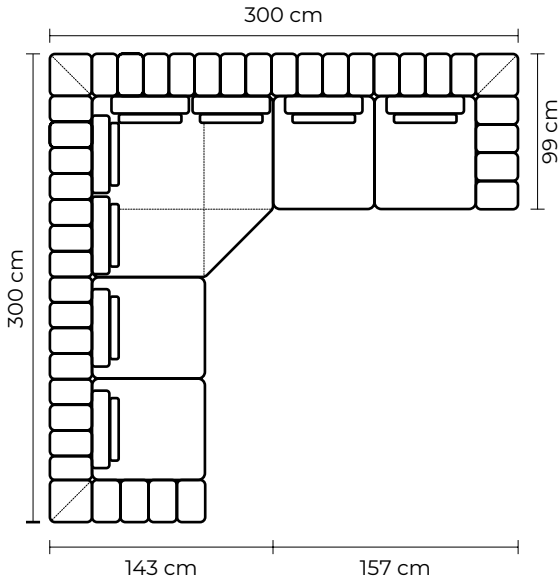

SIMPLE

DOBLET

RIPLE

MODULAR BERLÍN 3P + 2 BRAZOS + ESQ + SOFÁ DOS PUESTOS

MODULAR BERLÍN 3P + 5P ADICIONALES + 1 ESQ ADICIONAL

ESQUINA PENTAGONAL O CHAISE LONGUE ADICIONAL			
ESQUINA PENTAGONAL		CHAISE LONGUE	
VERSIÓN 100% CUERO GENUINO		VERSIÓN 100% CUERO GENUINO	
COLECCIÓN DE CUERO	PRECIO	COLECCIÓN DE CUERO	PRECIO
MARBELLA	\$1236.00	MARBELLA	\$820.00
ALEGORÍA/VIENA	\$1340.00	ALEGORÍA/VIENA	\$880.00
NATURAL SUAVE	\$1520.00	NATURAL SUAVE	\$1000.00