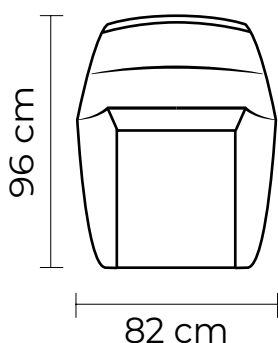

BUTACA VIGO			
BUTACA VIGO		BUTACA VIGO	
VERSIÓN 100% CUERO GENUINO		VERSIÓN CUERO Y VINIL	
COLECCIÓN DE CUERO	PRECIO	COLECCIÓN DE CUERO	PRECIO
MARBELLA	$690.00	MARBELLA	$570.00
ALEGORÍA/VIENA	$730.00	ALEGORÍA/VIENA	N/A
NATURAL SUAVE	$860.00	NATURAL SUAVE	N/A

Opciones disponibles:
Madera (5 colores)

- ESTOS PRECIOS INCLUYEN IVA
- LOS COLORES PARA EL MIX CUERO - VINIL EN MARBELLA SON: BLANCO MEDITERRÁNEO, MARBELLA PALO DE ROSA, MARBELLA BLANCO, MARBELLA GRIS CLARO, MARBELLA NEGRO, DURANGO GRIS COROLLA, DURANGO GRAFITO Y DURANGO BEIGE ARENA.
- LA VERSIÓN MIX CUERO - VINIL CONSTA DE COLOCAR CUERO GENUINO EN LAS PARTES FRONTALES Y DE CONTACTO DIRECTO, PARA ASEGURAR LARGA DURABILIDAD Y CUERINA EN LAS PARTES INTERNAS Y TRASERAS DEL SOFÁ.