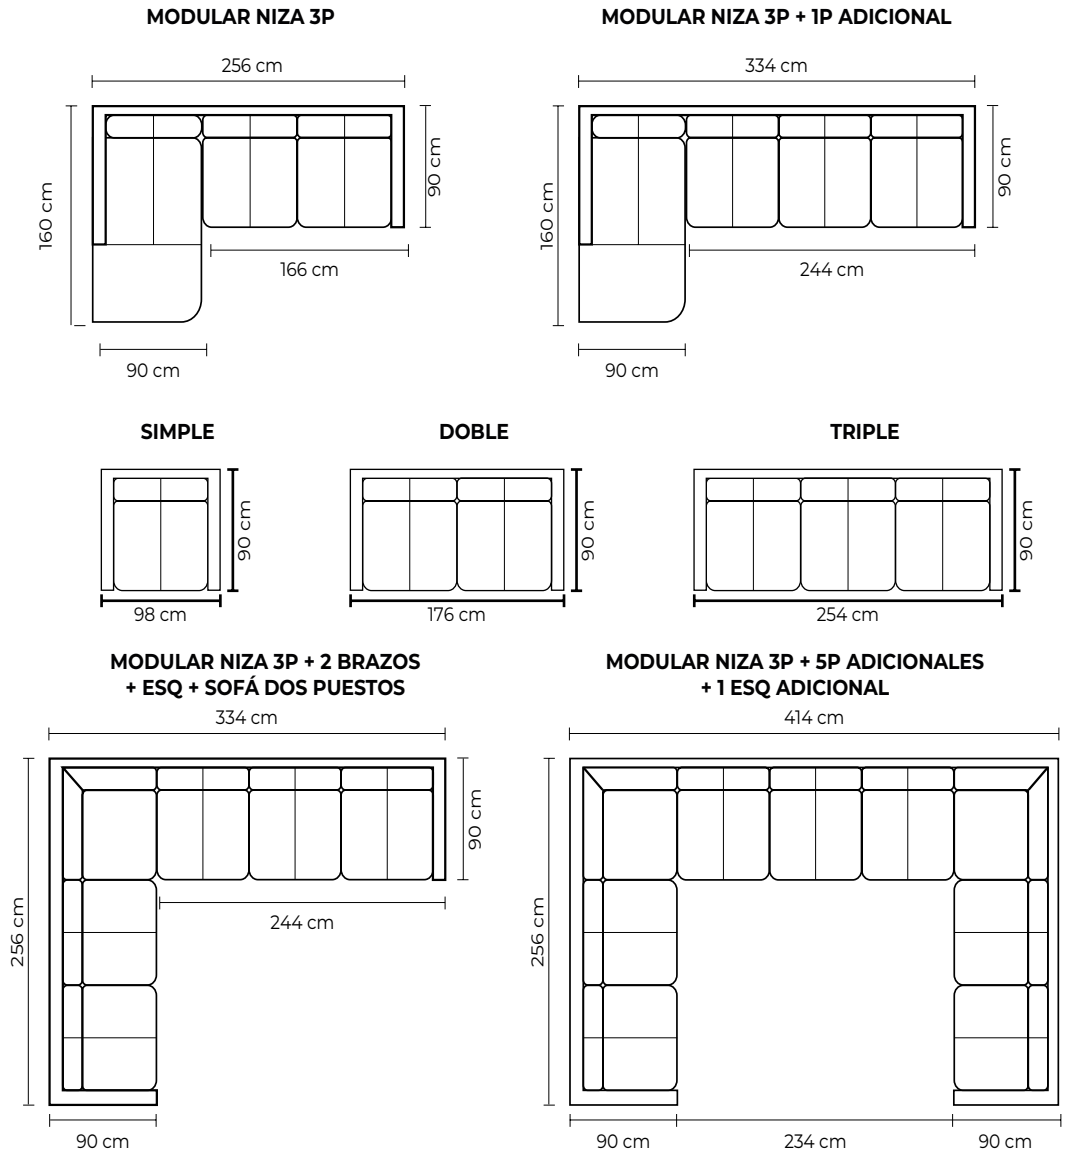

MODULAR NIZA 3P			
MODULAR NIZA 3P		MODULAR NIZA 3P	
VERSIÓN 100% CUERO GENUINO		*VERSIÓN CUERO Y VINIL	
COLECCIÓN DE CUERO	PRECIO	TIPO DE CUERO	PRECIO
MARBELLA	$2200.00	MARBELLA	$1770.00
ALEGORÍA/VIENA	$2380.00	ALEGORÍA/VIENA	N/A
NATURAL SUAVE	$2700.00	NATURAL SUAVE	N/A

- ESTOS PRECIOS INCLUYEN IVA
- LOS COLORES PARA EL MIX CUERO - VINIL EN MARBELLA SON: BLANCO MEDITERRÁNEO, MARBELLA PALO DE ROSA, MARBELLA BLANCO, MARBELLA GRIS CLARO, MARBELLA NEGRO, DURANGO GRIS COROLLA, DURANGO GRAFITO Y DURANGO BEIGE ARENA.
- LA VERSIÓN MIX CUERO - VINIL CONSTA DE COLOCAR CUERO GENUINO EN LAS PARTES FRONTALES Y DE CONTACTO DIRECTO, PARA ASEGURAR LARGA DURABILIDAD Y CUERINA EN LAS PARTES INTERNAS Y TRASERAS DEL SOFÁ.

SE PUEDEN ADICIONAR TANTOS PUESTOS, ESQUINAS O CHAISE LONGUES COMO SEAN NECESARIOS

POSIBLES COMBINACIONES