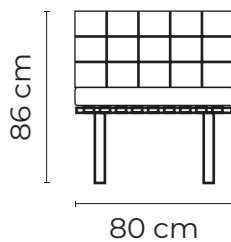

BUTACA BARCELONA		
BUTACA BARCELONA		BUTACA BARCELONA
VERSIÓN 100% CUERO GENUINO		VERSIÓN CUERO Y VINIL
COLECCIÓN DE CUERO	PRECIO	NO APLICA
MARBELLA	$960.00	
ALEGORÍA/VIENA	$980.00	
NATURAL SUAVE	$1160.00	

• ESTOS PRECIOS INCLUYEN IVA
• LOS COLORES PARA EL MIX CUERO - VINIL EN MARBELLA SON: BLANCO MEDITERRÁNEO, MARBELLA PALO DE ROSA, MARBELLA BLANCO, MARBELLA GRIS CLARO, MARBELLA NEGRO, DURANGO GRIS COROLLA, DURANGO GRAFITO Y DURANGO BEIGE ARENA.