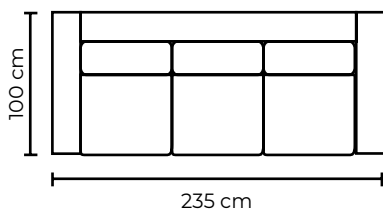

SOFA DANÉS ESTANDAR

SOFA TRIPLE