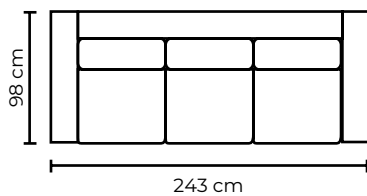

CON CUERO DE:

Cuero Marbella Gris Claro
 Patas de Acero Inoxidable
 Disponible en:
 Cuero Cuero / Cuero Vinil

MODULAR **SEVILLA ESTANDAR**

SOFA **TRIPLE**

SOFA **DOBLE**

SOFA **SIMPLE**

SOFÁ SEVILLA			
SOFÁ SEVILLA SIMPLE		SOFÁ SEVILLA SIMPLE	
VERSIÓN 100% CUERO GENUINO		*VERSIÓN CUERO Y VINIL	
COLECCIÓN DE CUERO	PRECIO	TIPO DE CUERO	PRECIO
MARBELLA	\$900.00	MARBELLA	\$715.00
ALEGORÍA/VIENA	\$975.00	ALEGORÍA/VIENA	N/A
NATURAL SUAVE	\$1010.00	NATURAL SUAVE	N/A