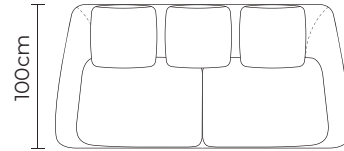

SOFÁ TROMSO			
SOFÁ TROMSO		SOFÁ TROMSO	
VERSIÓN 100% CUERO GENUINO		*VERSIÓN CUERO Y VINIL	
COLECCIÓN DE CUERO	PRECIO	TIPO DE CUERO	PRECIO
MARBELLA	$1830.00	MARBELLA	$1665.00
ALEGORÍA/VIENA	$1980.00	ALEGORÍA/VIENA	N/A
NATURAL SUAVE	$2250.00	NATURAL SUAVE	N/A

Opciones disponibles:
Madera (5 colores)