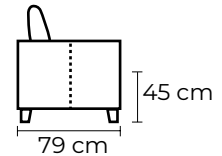

CON CUERO DE:

SOFÁ MERANO SMALL

SOFA TRIPLE

SOFA DOBLE

SOFA SIMPLE

SOFÁ MERANO SMALL			
SOFÁ MERANO SIMPLE SMALL		SOFÁ MERANO SIMPLE SMALL	
VERSIÓN 100% CUERO GENUINO		*VERSIÓN CUERO Y VINIL	
COLECCIÓN DE CUERO	PRECIO	TIPO DE CUERO	PRECIO
MARBELLA	\$740.00	MARBELLA	\$625.00
ALEGORÍA/VIENA	\$800.00	ALEGORÍA/VIENA	N/A
NATURAL SUAVE	\$900.00	NATURAL SUAVE	N/A