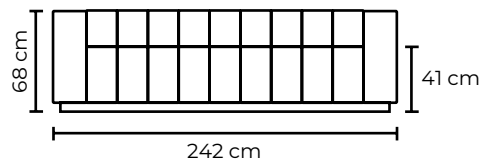

CON CUERO DE:

Cuero Color Marbella
 Blanco Mediterráneo
 Patas de madera
 Disponible en:
 100% Cuero

Opciones disponibles:
Madera (5 colores)

SOFA TRIPLE

SOFA DOBLE

SOFA SIMPLE

SOFÁ GINEBRA		
SOFÁ GINEBRA SIMPLE		SOFÁ GINEBRA SIMPLE
VERSIÓN 100% CUERO GENUINO		*VERSIÓN CUERO Y VINIL
COLECCIÓN DE CUERO	PRECIO	NO APLICA
MARBELLA	\$900.00	
ALEGORÍA/VIENA	\$975.00	
NATURAL SUAVE	\$1010.00	