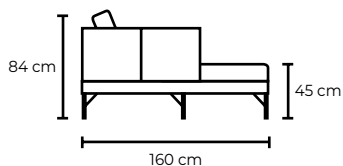

MODULAR **NIZA ESTÁNDAR**

MODULAR NIZA ESTÁNDAR