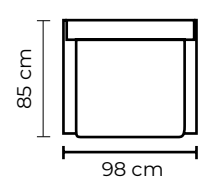

CON CUERO DE:

Cuero Natural Suave Laurel
 Patas de madera
 Disponible en:
 100% Cuero
 70% cuero y 30% Vinil

MODULAR **VAUDEVILLE ESTANDAR**

SOFA TRIPLE

SOFA DOBLE

SOFA SIMPLE

SOFÁ VAUDEVILLE			
SOFÁ VAUDEVILLE SIMPLE		SOFÁ VAUDEVILLE SIMPLE	
VERSIÓN 100% CUERO GENUINO		*VERSIÓN CUERO Y VINIL	
COLECCIÓN DE CUERO	PRECIO	TIPO DE CUERO	PRECIO
MARBELLA	\$900.00	MARBELLA	\$715.00
ALEGORÍA/VIENA	\$975.00	ALEGORÍA/VIENA	N/A
NATURAL SUAVE	\$1010.00	NATURAL SUAVE	N/A