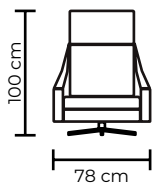

POLTRONAS

POLTRONA PORTO