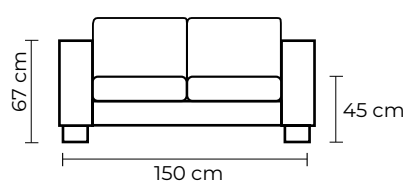

CON CUERO DE:

Cuero Marbella Gris Claro
 Patas de madera
 Disponible en:
 100% Cuero
 70% cuero y 30% Vinil

SOFA TRIPLE

SOFA DOBLE

SOFA SIMPLE

SOFÁ NORA			
SOFÁ NORA SIMPLE		SOFÁ NORA SIMPLE	
VERSIÓN 100% CUERO GENUINO		*VERSIÓN CUERO Y VINIL	
COLECCIÓN DE CUERO	PRECIO	TIPO DE CUERO	PRECIO
MARBELLA	\$900.00	MARBELLA	\$715.00
ALEGORÍA/VIENA	\$975.00	ALEGORÍA/VIENA	N/A
NATURAL SUAVE	\$1010.00	NATURAL SUAVE	N/A