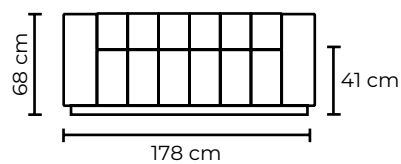

CON CUERO DE:

Cuero Color Marbella
 Blanco Mediterráneo
 Patas de madera
 Disponible en:
 100% Cuero

Opciones disponibles:
Madera (5 colores)

SOFA TRIPLE

SOFA DOBLE

SOFA SIMPLE

SOFÁ GINEBRA		
SOFÁ GINEBRA SIMPLE		SOFÁ GINEBRA SIMPLE
VERSIÓN 100% CUERO GENUINO		*VERSIÓN CUERO Y VINIL
COLECCIÓN DE CUERO	PRECIO	NO APLICA
MARBELLA	\$900.00	
ALEGORÍA/VIENA	\$975.00	
NATURAL SUAVE	\$1010.00	