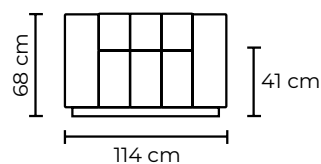

CON CUERO DE:

Cuero Color Natural Suave
 Chocolate
 Patas de madera
 Disponible en:
 100% Cuero

SOFA TRIPLE

SOFA DOBLE

SOFA SIMPLE

SOFÁ LYON		
SOFÁ LYON SIMPLE		SOFÁ LYON SIMPLE
VERSIÓN 100% CUERO GENUINO		*VERSIÓN CUERO Y VINIL
COLECCIÓN DE CUERO	PRECIO	NO APLICA
MARBELLA	\$900.00	
ALEGORÍA/VIENA	\$975.00	
NATURAL SUAVE	\$1010.00	