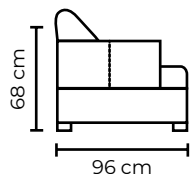

Cuero Color Alegoría Bronce
 Patas de madera
 Disponible en:
 100% Cuero
 70% cuero y 30% Vinil

Opciones disponibles:
Madera (5 colores)

SOFA TRIPLE

SOFA DOBLE

SOFA SIMPLE

SOFÁ DINAMARCA			
SOFÁ DINAMARCA SIMPLE		SOFÁ DINAMARCA SIMPLE	
VERSIÓN 100% CUERO GENUINO		*VERSIÓN CUERO Y VINIL	
COLECCIÓN DE CUERO	PRECIO	TIPO DE CUERO	PRECIO
MARBELLA	\$900.00	MARBELLA	\$715.00
ALEGORÍA/VIENA	\$975.00	ALEGORÍA/VIENA	N/A
NATURAL SUAVE	\$1010.00	NATURAL SUAVE	N/A