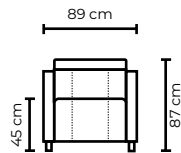

DOHA ESTANDAR

SIMPLE

DOBLE

TRIPLE

CON CUERO DE:

MODULAR RECLINABLE ELÉCTRICO DOHA

TIPO DE CUERO	SIMPLE	DOBLE	TRIPLE	PUESTOS ADICIONALES		
				ESQUINA O SIMPLE ADICIONAL SIN MECANISMO	CHAISE LONGUE	PUESTO CON MECANISMO ADICIONAL
PRECIO						
MARBELLA	\$1260.00	\$2235.00	\$3210.00	\$715.00	\$850.00	\$870.00
ALEGORÍA/VIENA	\$1320.00	\$2330.00	\$3340.00	\$750.00	\$883.00	\$1010.00
NATURAL SUAVE	\$1550.00	\$2750.00	\$3965.00	\$888.00	\$1040.00	\$1200.00