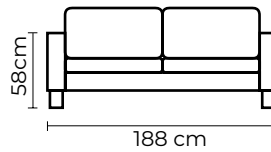

SOFÁ DANES

SOFÁ DANÉS SMALL			
SOFÁ DANÉS SIMPLE SMALL		SOFÁ DANÉS SIMPLE SMALL	
VERSIÓN 100% CUERO GENUINO		*VERSIÓN CUERO Y VINIL	
COLECCIÓN DE CUERO	PRECIO	TIPO DE CUERO	PRECIO
MARBELLA	$735.00	MARBELLA	$625.00
ALEGORÍA/VIENA	$800.00	ALEGORÍA/VIENA	N/A
NATURAL SUAVE	$900.00	NATURAL SUAVE	N/A

SOFÁ DANÉS DOBLE SMALL		SOFÁ DANÉS DOBLE SMALL	
VERSIÓN 100% CUERO GENUINO		*VERSIÓN CUERO Y VINIL	
COLECCIÓN DE CUERO	PRECIO	TIPO DE CUERO	PRECIO
MARBELLA	$1015.00	MARBELLA	$880.00
ALEGORÍA/VIENA	$1105.00	ALEGORÍA/VIENA	N/A
NATURAL SUAVE	$1240.00	NATURAL SUAVE	N/A

CON CUERO DE: