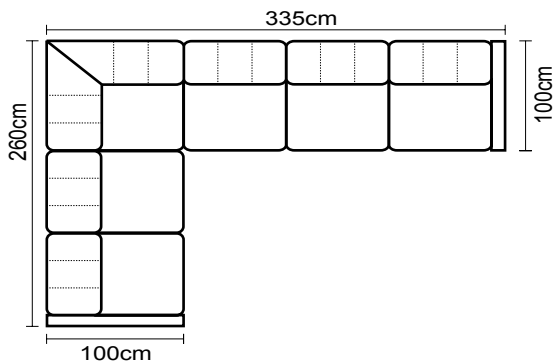

MODULAR RECLINABLE ELÉCTRICO DOHA LARGE

TIPO DE CUERO	SIMPLE	DOBLE	TRIPLE	PUESTOS ADICIONALES		
				ESQUINA O SIMPLE ADICIONAL SIN MECANISMO	CHAISE LONGUE	PUESTO CON MECANISMO ADICIONAL
PRECIO						
MARBELLA	$1478.00	$2453.00	$3428.00	$858.00	$1020.00	$1044.00
ALEGORÍA/VIENA	$1548.00	$2558.00	$3568.00	$900.00	$1060.00	$1212.00
NATURAL SUAVE	$1819.00	$3019.00	$4219.00	$1056.00	$1248.00	$1440.00

• ESTOS PRECIOS INCLUYEN IVA

• LOS PRECIOS DEL SIMPLE, DOBLE Y TRIPLE; INCLUYEN MECANISMO ELÉCTRICOS PARA TODOS LOS PUESTOS, SI SE DESEA MENOS MECANISMOS, SE RESTA $250 DEL PRECIO DE VENTA POR CADA MECANISMO MENOS.

- SE PUEDEN AGREGAR TANTOS PUESTOS COMO EL CLIENTE NECESITE.
- DISPONIBLE SOLO CON MECANISMOS ELÉCTRICOS.
- LOS DISPOSITIVOS SOLO SE PUEDEN CONECTAR CON MÁXIMO DOS PARLANTES SIMULTÁNEAMENTE

POSIBLES COMBINACIONES