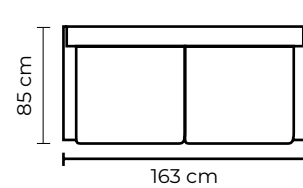

CON CUERO DE:

Cuero Natural Suave Laurel
 Patas de madera
 Disponible en:
 100% Cuero
 70% cuero y 30% Vinil

MODULAR **VAUDEVILLE ESTANDAR**

SOFA TRIPLE

SOFA DOBLE

SOFA SIMPLE

SOFÁ VAUDEVILLE			
SOFÁ VAUDEVILLE SIMPLE		SOFÁ VAUDEVILLE SIMPLE	
VERSIÓN 100% CUERO GENUINO		*VERSIÓN CUERO Y VINIL	
COLECCIÓN DE CUERO	PRECIO	TIPO DE CUERO	PRECIO
MARBELLA	\$900.00	MARBELLA	\$715.00
ALEGORÍA/VIENA	\$975.00	ALEGORÍA/VIENA	N/A
NATURAL SUAVE	\$1010.00	NATURAL SUAVE	N/A