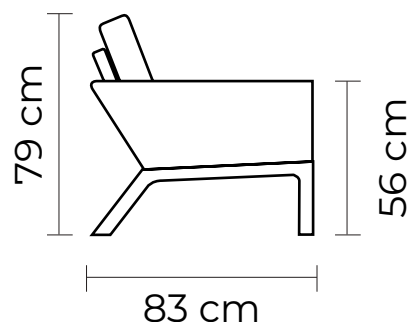

BUTACA CATANIA			
BUTACA CATANIA		BUTACA CATANIA	
VERSIÓN 100% CUERO GENUINO		VERSIÓN CUERO Y VINIL	
COLECCIÓN DE CUERO	PRECIO	COLECCIÓN DE CUERO	PRECIO
MARBELLA	$595.00	MARBELLA	$550.00
ALEGORÍA/VIENA	$615.00	ALEGORÍA/VIENA	N/A
NATURAL SUAVE	$680.00	NATURAL SUAVE	N/A

Opciones disponibles:
Madera (5 colores)

• ESTOS PRECIOS INCLUYEN IVA
• LOS COLORES PARA EL MIX CUERO - VINIL EN MARBELLA SON: BLANCO MEDITERRÁNEO, MARBELLA PALO DE ROSA, MARBELLA BLANCO, MARBELLA GRIS CLARO, MARBELLA NEGRO, DURANGO GRIS COROLLA, DURANGO GRAFITO Y DURANGO BEIGE ARENA.