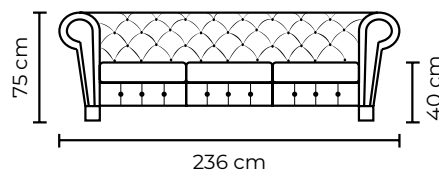

CON CUERO DE:

Cuero Marbella Palo de Rosa
 Patas de Madera
 Disponible en:
 Cuero Cuero / Cuero Vinil

SOFA **TRIPLE**

SOFA **DOBLE**

SOFA **SIMPLE**

SOFÁ CHESTER			
SOFÁ CHESTER SIMPLE		SOFÁ CHESTER SIMPLE	
VERSIÓN 100% CUERO GENUINO		*VERSIÓN CUERO Y VINIL	
COLECCIÓN DE CUERO	PRECIO	TIPO DE CUERO	PRECIO
MARBELLA	\$1580.00	MARBELLA	\$1400.00
ALEGORÍA/VIENA	\$1655.00	ALEGORÍA/VIENA	N/A
NATURAL SUAVE	\$1850.00	NATURAL SUAVE	N/A