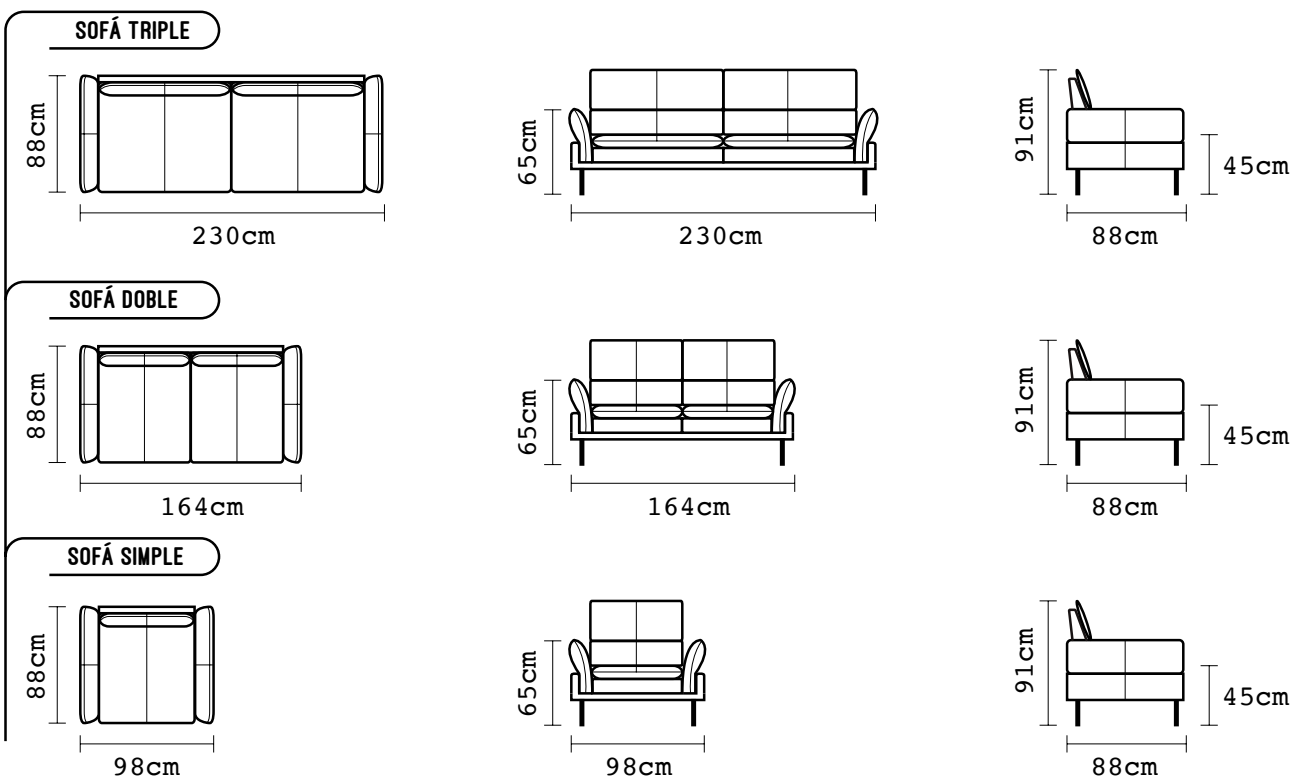

SOFÁ **MADDOX**