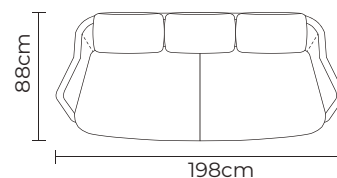

Cuero Color Natural Suave
Blanco
Patas de madera
Disponibile en:
100% Cuero