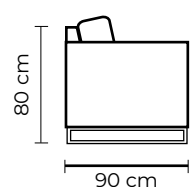

CON CUERO DE:

Cuero Marbella Gris Claro
 Patas de madera
 Disponible en:
 100% Cuero
 70% cuero y 30% Vinil

SOFA TRIPLE

SOFA DOBLE

SOFA SIMPLE

SOFÁ NORA			
SOFÁ NORA SIMPLE		SOFÁ NORA SIMPLE	
VERSIÓN 100% CUERO GENUINO		*VERSIÓN CUERO Y VINIL	
COLECCIÓN DE CUERO	PRECIO	TIPO DE CUERO	PRECIO
MARBELLA	\$900.00	MARBELLA	\$715.00
ALEGORÍA/VIENA	\$975.00	ALEGORÍA/VIENA	N/A
NATURAL SUAVE	\$1010.00	NATURAL SUAVE	N/A