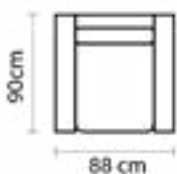

SOFÁ DANÉS SMALL

SOFÁ DANÉS SMALL			
SOFÁ DANÉS SIMPLE SMALL		SOFÁ DANÉS SIMPLE SMALL	
VERSIÓN 100% CUERO GENUINO		*VERSIÓN CUERO Y VINIL	
COLECCIÓN DE CUERO	PRECIO	TIPO DE CUERO	PRECIO
MARBELLA	$740.00	MARBELLA	$625.00
ALEGORÍA/VIENA	$800.00	ALEGORÍA/VIENA	N/A
NATURAL SUAVE	$900.00	NATURAL SUAVE	N/A

SOFÁ DANÉS DOBLE SMALL		SOFÁ DANÉS DOBLE SMALL	
VERSIÓN 100% CUERO GENUINO		*VERSIÓN CUERO Y VINIL	
COLECCIÓN DE CUERO	PRECIO	TIPO DE CUERO	PRECIO
MARBELLA	$1015.00	MARBELLA	$880.00
ALEGORÍA/VIENA	$1100.00	ALEGORÍA/VIENA	N/A
NATURAL SUAVE	$1240.00	NATURAL SUAVE	N/A

CON CUERO DE: