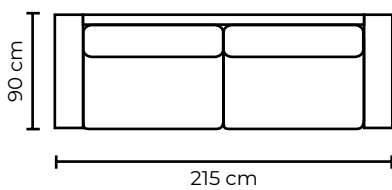

CON CUERO DE:

Cuero Marbella Gris Claro
 Patas de madera
 Disponible en:
 100% Cuero
 70% cuero y 30% Vinil

SOFA TRIPLE

SOFA DOBLE

SOFA SIMPLE

SOFÁ NORA			
SOFÁ NORA SIMPLE		SOFÁ NORA SIMPLE	
VERSIÓN 100% CUERO GENUINO		*VERSIÓN CUERO Y VINIL	
COLECCIÓN DE CUERO	PRECIO	TIPO DE CUERO	PRECIO
MARBELLA	\$900.00	MARBELLA	\$715.00
ALEGORÍA/VIENA	\$975.00	ALEGORÍA/VIENA	N/A
NATURAL SUAVE	\$1010.00	NATURAL SUAVE	N/A