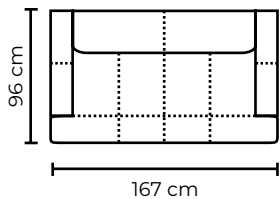

Cuero Color Alegoría Bronce
 Patas de madera
 Disponible en:
 100% Cuero
 70% cuero y 30% Vinil

Opciones disponibles:
Madera (5 colores)

SOFA TRIPLE

SOFA DOBLE

SOFA SIMPLE

SOFÁ DINAMARCA			
SOFÁ DINAMARCA SIMPLE		SOFÁ DINAMARCA SIMPLE	
VERSIÓN 100% CUERO GENUINO		*VERSIÓN CUERO Y VINIL	
COLECCIÓN DE CUERO	PRECIO	TIPO DE CUERO	PRECIO
MARBELLA	\$900.00	MARBELLA	\$715.00
ALEGORÍA/VIENA	\$975.00	ALEGORÍA/VIENA	N/A
NATURAL SUAVE	\$1010.00	NATURAL SUAVE	N/A