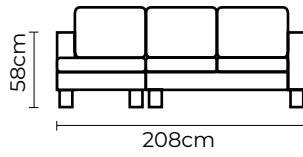

MODULAR DANÉS 3P SMALL

MODULAR DANES