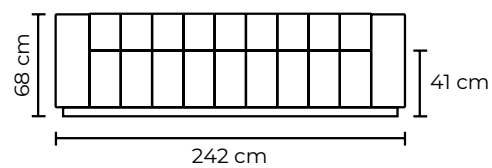

CON CUERO DE:

Cuero Color Natural Suave
 Chocolate
 Patas de madera
 Disponible en:
 100% Cuero

SOFA TRIPLE

SOFA DOBLE

SOFA SIMPLE

SOFÁ LYON		
SOFÁ LYON SIMPLE		SOFÁ LYON SIMPLE
VERSIÓN 100% CUERO GENUINO		*VERSIÓN CUERO Y VINIL
COLECCIÓN DE CUERO	PRECIO	NO APLICA
MARBELLA	\$900.00	
ALEGORÍA/VIENA	\$975.00	
NATURAL SUAVE	\$1010.00	