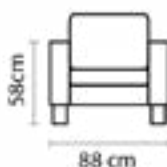

SOFÁ DANÉS SMALL