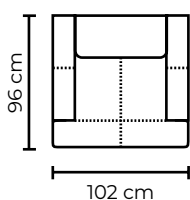

Cuero Color Alegoría Bronce
 Patas de madera
 Disponible en:
 100% Cuero
 70% cuero y 30% Vinil

Opciones disponibles:
Madera (5 colores)

SOFA TRIPLE

SOFA DOBLE

SOFA SIMPLE

SOFÁ DINAMARCA			
SOFÁ DINAMARCA SIMPLE		SOFÁ DINAMARCA SIMPLE	
VERSIÓN 100% CUERO GENUINO		*VERSIÓN CUERO Y VINIL	
COLECCIÓN DE CUERO	PRECIO	TIPO DE CUERO	PRECIO
MARBELLA	\$900.00	MARBELLA	\$715.00
ALEGORÍA/VIENA	\$975.00	ALEGORÍA/VIENA	N/A
NATURAL SUAVE	\$1010.00	NATURAL SUAVE	N/A