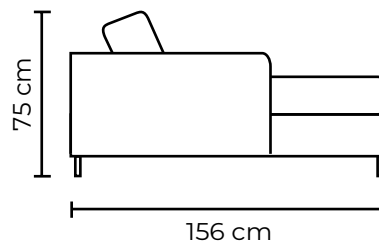

MODULAR **DANÉS 3P ESTÁNDAR**