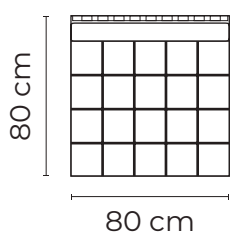

BUTACA BARCELONA		
BUTACA BARCELONA		BUTACA BARCELONA
VERSIÓN 100% CUERO GENUINO		VERSIÓN CUERO Y VINIL
COLECCIÓN DE CUERO	PRECIO	NO APLICA
MARBELLA	$960.00	
ALEGORÍA/VIENA	$980.00	
NATURAL SUAVE	$1160.00	

• ESTOS PRECIOS INCLUYEN IVA
• LOS COLORES PARA EL MIX CUERO - VINIL EN MARBELLA SON: BLANCO MEDITERRÁNEO, MARBELLA PALO DE ROSA, MARBELLA BLANCO, MARBELLA GRIS CLARO, MARBELLA NEGRO, DURANGO GRIS COROLLA, DURANGO GRAFITO Y DURANGO BEIGE ARENA.