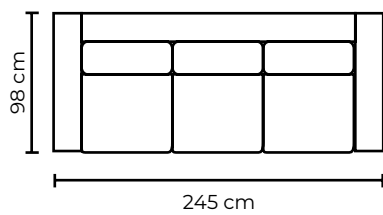

CON CUERO DE:

Cuero Color Natural Suave
 Laurel
 Patas de madera
 Disponible en:
 100% Cuero
 70% cuero y 30% Vinil

SOFÁ ODENSE ESTANDAR

SOFA TRIPLE

SOFA DOBLE

SOFA SIMPLE

SOFÁ ODENSE			
SOFÁ ODENSE SIMPLE		SOFÁ ODENSE SIMPLE	
VERSIÓN 100% CUERO GENUINO		*VERSIÓN CUERO Y VINIL	
COLECCIÓN DE CUERO	PRECIO	TIPO DE CUERO	PRECIO
MARBELLA	\$900.00	MARBELLA	\$715.00
ALEGORÍA/VIENA	\$975.00	ALEGORÍA/VIENA	N/A
NATURAL SUAVE	\$1010.00	NATURAL SUAVE	N/A