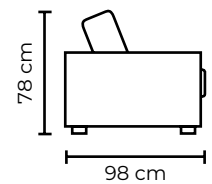

SOFA SIMPLE