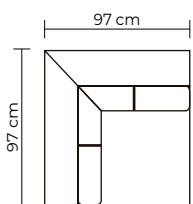

ESQUINA, ESQUINA PENTAGONAL O CHAISE LONGUE

ESQUINA			ESQUINA PENTAGONAL			CHAISE LONGUE		
COLECCIÓN DE CUERO	VERSIÓN 100% CUERO GENUINO	VERSIÓN CUERO Y VINIL	COLECCIÓN DE CUERO	VERSIÓN 100% CUERO GENUINO	VERSIÓN CUERO Y VINIL	COLECCIÓN DE CUERO	VERSIÓN 100% CUERO GENUINO	VERSIÓN CUERO Y VINIL
MARBELLA	PRECIO $820.00	PRECIO $690.00	MARBELLA	PRECIO $1240.00	PRECIO $950.00	MARBELLA	PRECIO $820.00	PRECIO $690.00
ALEGORÍA/VIENA	$885.00	N/A	ALEGORÍA/VIENA	$1340.00	N/A	ALEGORÍA/VIENA	$885.00	N/A
NATURAL SUAVE	$996.00	N/A	NATURAL SUAVE	$1520.00	N/A	NATURAL SUAVE	$996.00	N/A

PUESTO ADICIONAL

UN PUESTO			DOS PUESTOS			TRES PUESTOS		
COLECCIÓN DE CUERO	VERSIÓN 100% CUERO GENUINO	VERSIÓN CUERO Y VINIL	COLECCIÓN DE CUERO	VERSIÓN 100% CUERO GENUINO	VERSIÓN CUERO Y VINIL	COLECCIÓN DE CUERO	VERSIÓN 100% CUERO GENUINO	VERSIÓN CUERO Y VINIL
MARBELLA	PRECIO $620.00	PRECIO $475.00	MARBELLA	PRECIO $1240.00	PRECIO $950.00	MARBELLA	PRECIO $1855.00	PRECIO $1330.00
ALEGORÍA/VIENA	$670.00	N/A	ALEGORÍA/VIENA	$1340.00	N/A	ALEGORÍA/VIENA	$2010.00	N/A
NATURAL SUAVE	$760.00	N/A	NATURAL SUAVE	$1520.00	N/A	NATURAL SUAVE	$2090.00	N/A

BRAZO

MODULAR TRENTO 3P		MODULAR TRENTO 3P	
VERSIÓN 100% CUERO GENUINO		*VERSIÓN CUERO Y VINIL	
COLECCIÓN DE CUERO	PRECIO	TIPO DE CUERO	PRECIO
MARBELLA	$140.00	MARBELLA	$120.00
ALEGORÍA/VIENA	$150.00	ALEGORÍA/VIENA	N/A
NATURAL SUAVE	$175.00	NATURAL SUAVE	N/A

ESQUINA ADICIONAL