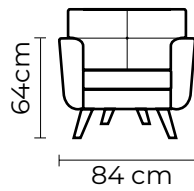

SOFÁ VAUDEVILLE SMALL			
SOFÁ VAUDEVILLE SIMPLE SMALL		SOFÁ VAUDEVILLE SIMPLE SMALL	
VERSIÓN 100% CUERO GENUINO		*VERSIÓN CUERO Y VINIL	
COLECCIÓN DE CUERO	PRECIO	TIPO DE CUERO	PRECIO
MARBELLA	$740.00	MARBELLA	$625.00
ALEGORÍA/VIENA	$800.00	ALEGORÍA/VIENA	N/A
NATURAL SUAVE	$900.00	NATURAL SUAVE	N/A

SOFÁ VAUDEVILLE DOBLE SMALL		SOFÁ VAUDEVILLE DOBLE SMALL	
VERSIÓN 100% CUERO GENUINO		*VERSIÓN CUERO Y VINIL	
COLECCIÓN DE CUERO	PRECIO	TIPO DE CUERO	PRECIO
MARBELLA	$1015.00	MARBELLA	$880.00
ALEGORÍA/VIENA	$1100.00	ALEGORÍA/VIENA	N/A
NATURAL SUAVE	$1240.00	NATURAL SUAVE	N/A