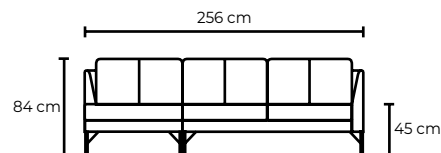

MODULAR NIZA LARGE