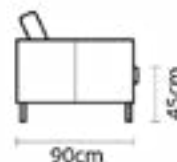

SOFÁ DANÉS SMALL