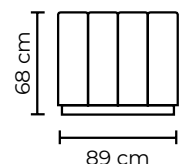

CON CUERO DE:

Cuero Color Natural Suave
 Chocolate
 Patas de madera
 Disponible en:
 100% Cuero

SOFA TRIPLE

SOFA DOBLE

SOFA SIMPLE

SOFÁ LYON		
SOFÁ LYON SIMPLE		SOFÁ LYON SIMPLE
VERSIÓN 100% CUERO GENUINO		*VERSIÓN CUERO Y VINIL
COLECCIÓN DE CUERO	PRECIO	NO APLICA
MARBELLA	\$900.00	
ALEGORÍA/VIENA	\$975.00	
NATURAL SUAVE	\$1010.00	