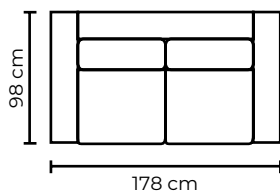

CON CUERO DE:

Cuero Marbella Gris Claro
 Patas de Acero Inoxidable
 Disponible en:
 Cuero Cuero / Cuero Vinil

MODULAR **SEVILLA ESTANDAR**

SOFA **TRIPLE**

SOFA **DOBLE**

SOFA **SIMPLE**

SOFÁ SEVILLA			
SOFÁ SEVILLA SIMPLE		SOFÁ SEVILLA SIMPLE	
VERSIÓN 100% CUERO GENUINO		*VERSIÓN CUERO Y VINIL	
COLECCIÓN DE CUERO	PRECIO	TIPO DE CUERO	PRECIO
MARBELLA	\$900.00	MARBELLA	\$715.00
ALEGORÍA/VIENA	\$975.00	ALEGORÍA/VIENA	N/A
NATURAL SUAVE	\$1010.00	NATURAL SUAVE	N/A