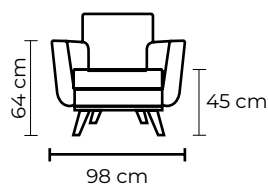

CON CUERO DE:

Cuero Natural Suave Laurel
 Patas de madera
 Disponible en:
 100% Cuero
 70% cuero y 30% Vinil

MODULAR **VAUDEVILLE ESTANDAR**

SOFA TRIPLE

SOFA DOBLE

SOFA SIMPLE

SOFÁ VAUDEVILLE			
SOFÁ VAUDEVILLE SIMPLE		SOFÁ VAUDEVILLE SIMPLE	
VERSIÓN 100% CUERO GENUINO		*VERSIÓN CUERO Y VINIL	
COLECCIÓN DE CUERO	PRECIO	TIPO DE CUERO	PRECIO
MARBELLA	\$900.00	MARBELLA	\$715.00
ALEGORÍA/VIENA	\$975.00	ALEGORÍA/VIENA	N/A
NATURAL SUAVE	\$1010.00	NATURAL SUAVE	N/A