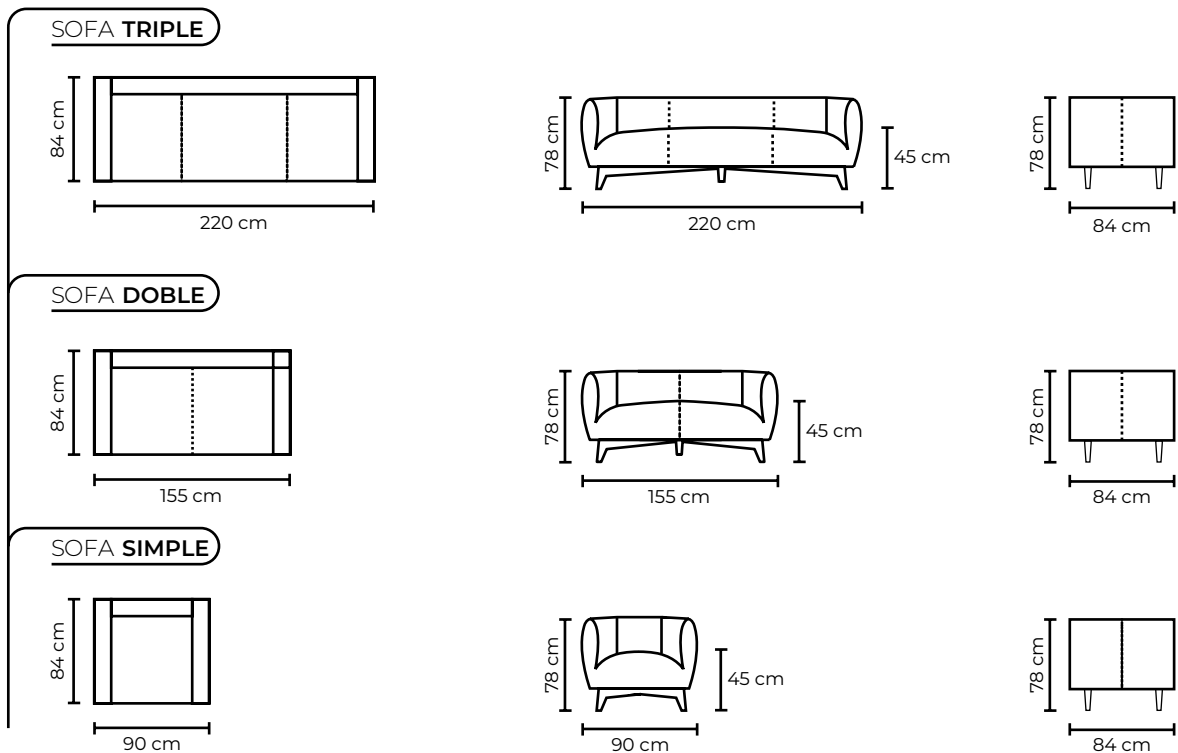

Cuero Color Marbella Rojo
Venecia
Patas de madera
Disponible en:
100% Cuero
70% cuero y 30% Vinil