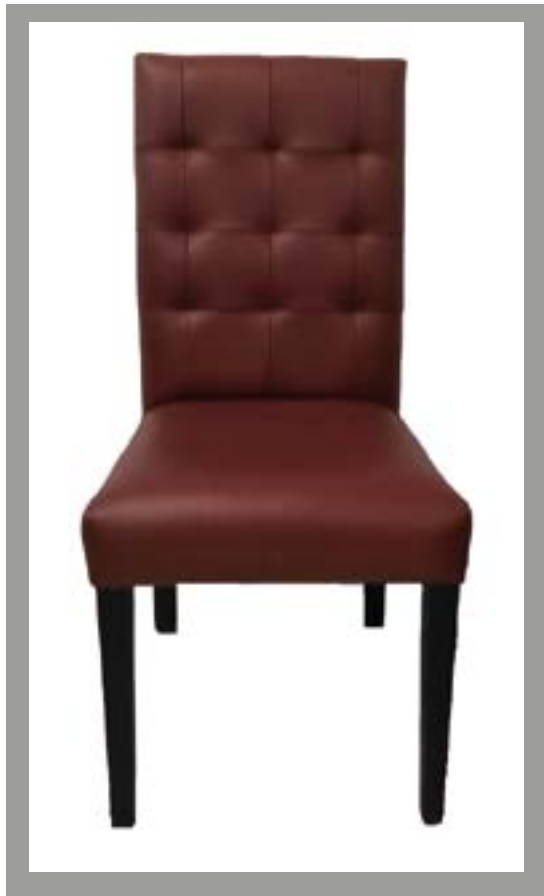

SILLA DELTA		SILLA DELTA
SILLA DELTA		SILLA DELTA
VERSIÓN 100% CUERO GENUINO		VERSIÓN CUERO Y VINIL
COLECCIÓN DE CUERO	PRECIO	NO APLICA
MARBELLA	$295.00	
ALEGORÍA/VIENA	$315.00	
NATURAL SUAVE	$340.00	

Opciones disponibles:
Madera (5 colores)

• ESTOS PRECIOS INCLUYEN IVA
• LOS COLORES PARA EL MIX CUERO - VINIL EN MARBELLA SON: BLANCO MEDITERRÁNEO, MARBELLA PALO DE ROSA, MARBELLA BLANCO, MARBELLA GRIS CLARO, MARBELLA NEGRO, DURANGO GRIS COROLLA, DURANGO GRAFITO Y DURANGO BEIGE ARENA.