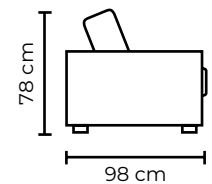

Cuero Color Natural Suave
Laurel
Patas de madera
Disponible en:
100% Cuero
70% cuero y 30% Vinil

SOFÁ ODENSE ESTANDAR

SOFA TRIPLE

SOFA DOBLE

SOFA SIMPLE