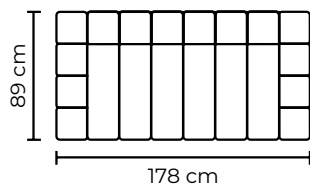

CON CUERO DE:

Cuero Color Natural Suave
 Chocolate
 Patas de madera
 Disponible en:
 100% Cuero

SOFA TRIPLE

SOFA DOBLE

SOFA SIMPLE

SOFÁ LYON		
SOFÁ LYON SIMPLE		SOFÁ LYON SIMPLE
VERSIÓN 100% CUERO GENUINO		*VERSIÓN CUERO Y VINIL
COLECCIÓN DE CUERO	PRECIO	NO APLICA
MARBELLA	\$900.00	
ALEGORÍA/VIENA	\$975.00	
NATURAL SUAVE	\$1010.00	