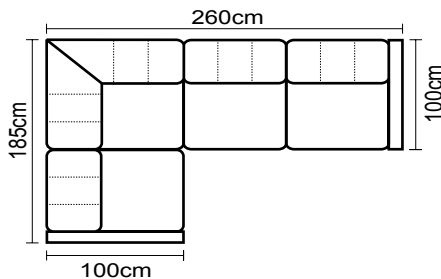

MODULAR RECLINABLE ELÉCTRICO DOHA LARGE

TIPO DE CUERO	SIMPLE	DOBLE	TRIPLE	PUESTOS ADICIONALES		
				ESQUINA O SIMPLE ADICIONAL SIN MECANISMO	CHAISE LONGUE	PUESTO CON MECANISMO ADICIONAL
PRECIO						
MARBELLA	$1478.00	$2453.00	$3428.00	$858.00	$1020.00	$1044.00
ALEGORÍA/VIENA	$1548.00	$2558.00	$3568.00	$900.00	$1060.00	$1212.00
NATURAL SUAVE	$1819.00	$3019.00	$4219.00	$1056.00	$1248.00	$1440.00

• ESTOS PRECIOS INCLUYEN IVA

• LOS PRECIOS DEL SIMPLE, DOBLE Y TRIPLE; INCLUYEN MECANISMO ELÉCTRICOS PARA TODOS LOS PUESTOS, SI SE DESEA MENOS MECANISMOS, SE RESTA $250 DEL PRECIO DE VENTA POR CADA MECANISMO MENOS.

- SE PUEDEN AGREGAR TANTOS PUESTOS COMO EL CLIENTE NECESITE.
- DISPONIBLE SOLO CON MECANISMOS ELÉCTRICOS.
- LOS DISPOSITIVOS SOLO SE PUEDEN CONECTAR CON MÁXIMO DOS PARLANTES SIMULTÁNEAMENTE

POSIBLES COMBINACIONES