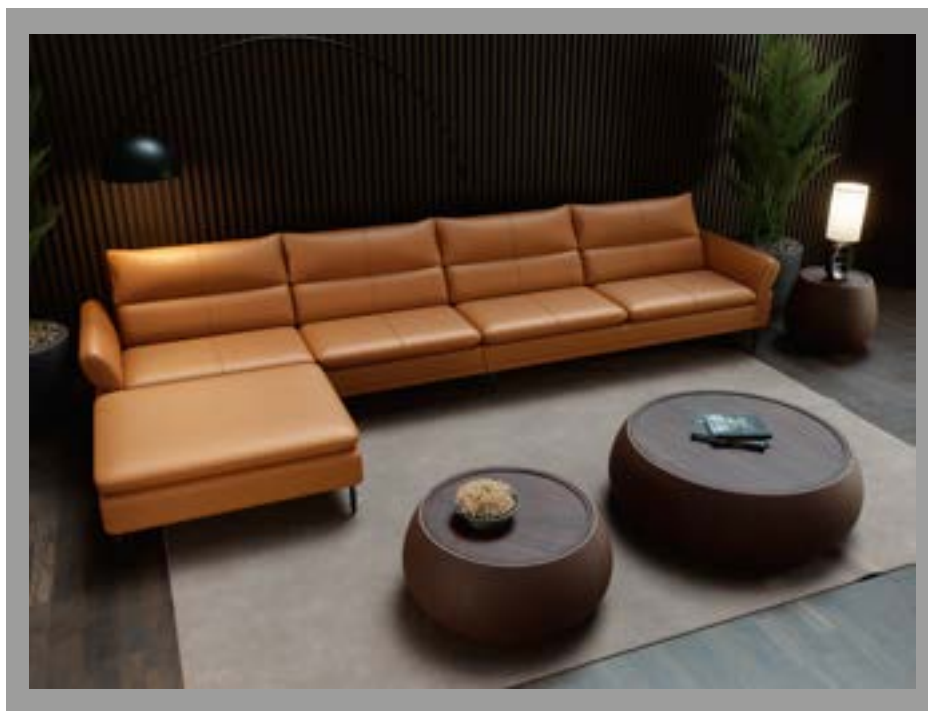

VERSIÓN CUERO Y VINIL

	PRECIO		PRECIO
BUTACA IBIZA	\$735.00	PUFF IBIZA	\$150.00

CON CUERO DE:

SOFÁ MADDOX

Cuero Logan Canela
 Patas de acero
 Disponible en:
 100% Cuero

MODULO MADDOX+PUFF

CON CUERO DE:

MODULAR MADDOX + PUFF	
MODULAR MADDOX + PUFF	
VERSIÓN 100% CUERO GENUINO	
COLECCIÓN DE CUERO	PRECIO
MARBELLA	\$3870.00
ALEGORÍA/VIENA	\$4155.00
NATURAL SUAVE	\$4665.00