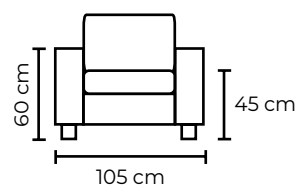

Cuero Color Milán Rojo
Patas de madera
Disponibles en:
100% Cuero
70% cuero y 30% Vinil

SOFA DANÉS ESTANDAR

SOFA TRIPLE

SOFA DOBLE

SOFA SIMPLE

SOFÁ DANÉS			
SOFÁ DANÉS SIMPLE		SOFÁ DANÉS SIMPLE	
VERSIÓN 100% CUERO GENUINO		*VERSIÓN CUERO Y VINIL	
COLECCIÓN DE CUERO	PRECIO	TIPO DE CUERO	PRECIO
MARBELLA	\$900.00	MARBELLA	\$715.00
ALEGORÍA/VIENA	\$975.00	ALEGORÍA/VIENA	N/A
NATURAL SUAVE	\$1010.00	NATURAL SUAVE	N/A