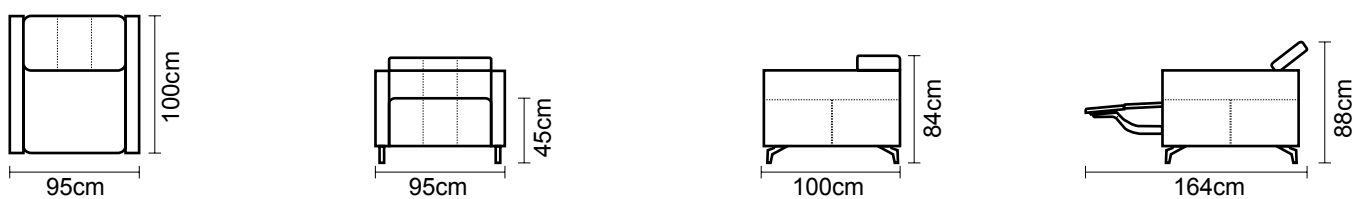

SOFÁ TRIPLE

SOFÁ DOBLE

SOFÁ SIMPLE

CON CUERO DE:

MODULAR RECLINABLE ELÉCTRICO DOHA LARGE

TIPO DE CUERO	SIMPLE	DOBLE	TRIPLE	PUESTOS ADICIONALES		
				ESQUINA O SIMPLE ADICIONAL SIN MECANISMO	CHAISE LONGUE	PUESTO CON MECANISMO ADICIONAL
PRECIO						
MARBELLA	\$1478.00	\$2453.00	\$3428.00	\$858.00	\$1020.00	\$1044.00
ALEGORÍA/VIENA	\$1548.00	\$2558.00	\$3568.00	\$900.00	\$1060.00	\$1212.00
NATURAL SUAVE	\$1819.00	\$3019.00	\$4219.00	\$1056.00	\$1248.00	\$1440.00