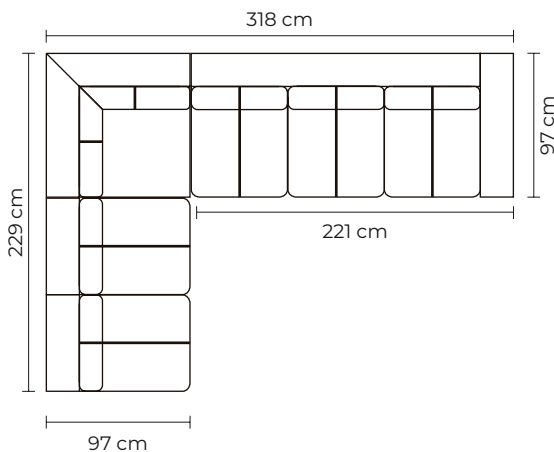

SE PUEDEN ADICIONAR TANTOS PUESTOS, ESQUINAS O CHAISE LONGUES COMO SEAN NECESARIOS

POSIBLES COMBINACIONES

MODULAR TRENTO

SIMPLE

DOBLE

TRIPLE

MODULAR TRENTO + 2 BRAZOS + ESQ + SOFÁ DOS PUESTOS

MODULAR TRENTO 3P + 5P ADICIONALES + 1 ESQ ADICIONAL