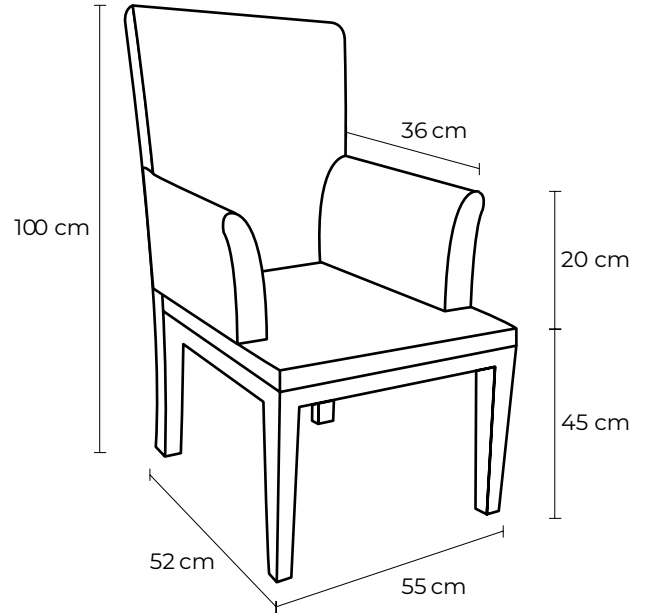

SILLA AVANTI		
SILLA AVANTI		SILLA AVANTI
VERSIÓN 100% CUERO GENUINO		VERSIÓN CUERO Y VINIL
COLECCIÓN DE CUERO	PRECIO	NO APLICA
MARBELLA	$320.00	
ALEGORÍA/VIENA	$345.00	
NATURAL SUAVE	$365.00	

Opciones disponibles:
Madera (5 colores)

• ESTOS PRECIOS INCLUYEN IVA
• LOS COLORES PARA EL MIX CUERO - VINIL EN MARBELLA SON: BLANCO MEDITERRÁNEO, MARBELLA PALO DE ROSA, MARBELLA BLANCO, MARBELLA GRIS CLARO, MARBELLA NEGRO, DURANGO GRIS COROLLA, DURANGO GRAFITO Y DURANGO BEIGE ARENA.