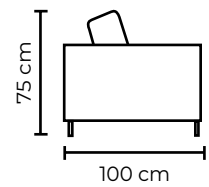

SOFA DANÉS ESTANDAR

SOFA TRIPLE