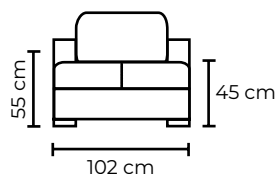

SOFA SIMPLE