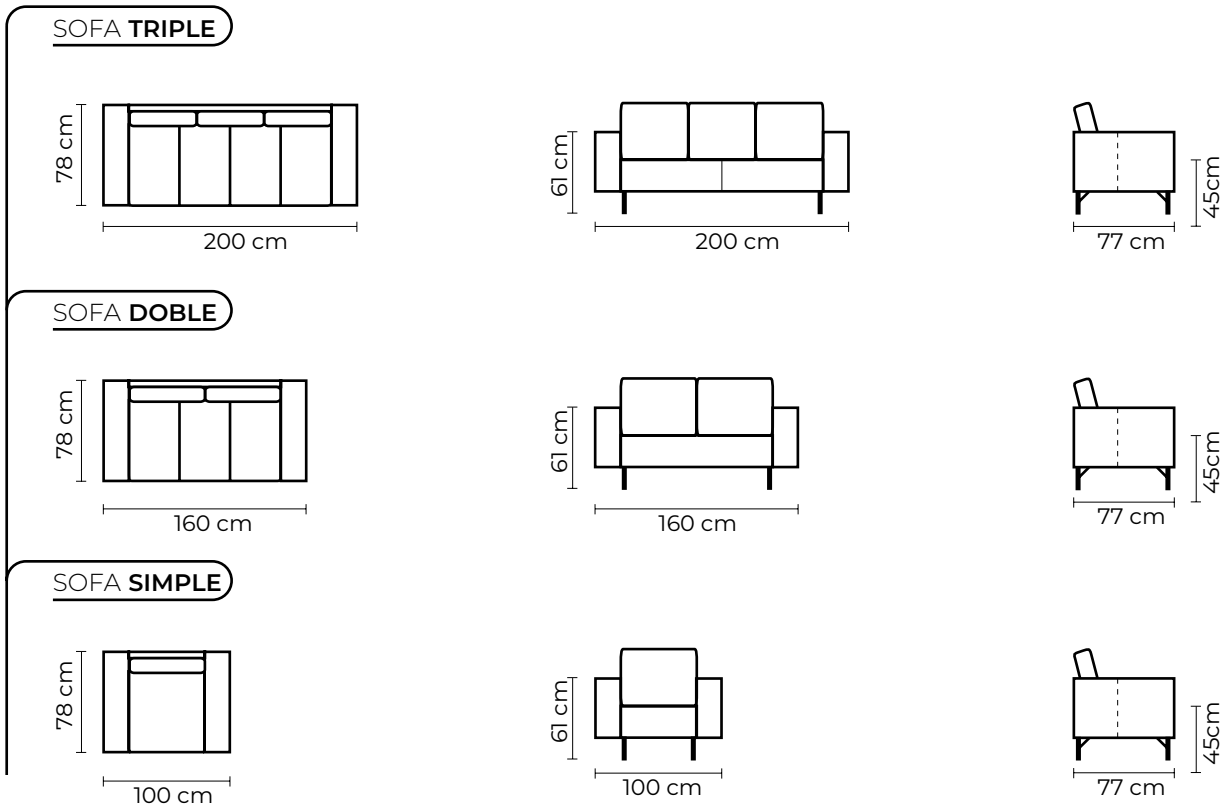

SOFÁ SEVILLA SMALL			
SOFÁ SEVILLA SIMPLE SMALL		SOFÁ SEVILLA SIMPLE SMALL	
VERSIÓN 100% CUERO GENUINO		*VERSIÓN CUERO Y VINIL	
COLECCIÓN DE CUERO	PRECIO	TIPO DE CUERO	PRECIO
MARBELLA	$740.00	MARBELLA	$625.00
ALEGORÍA/VIENA	$800.00	ALEGORÍA/VIENA	N/A
NATURAL SUAVE	$900.00	NATURAL SUAVE	N/A

SOFÁ SEVILLA DOBLE SMALL		SOFÁ SEVILLA DOBLE SMALL	
VERSIÓN 100% CUERO GENUINO		*VERSIÓN CUERO Y VINIL	
COLECCIÓN DE CUERO	PRECIO	TIPO DE CUERO	PRECIO
MARBELLA	$1015.00	MARBELLA	$880.00
ALEGORÍA/VIENA	$1100.00	ALEGORÍA/VIENA	N/A
NATURAL SUAVE	$1240.00	NATURAL SUAVE	N/A