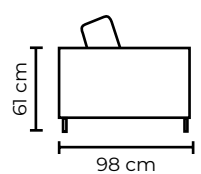

CON CUERO DE:

Cuero Marbella Gris Claro
 Patas de Acero Inoxidable
 Disponible en:
 Cuero Cuero / Cuero Vinil

MODULAR **SEVILLA ESTANDAR**

SOFA **TRIPLE**

SOFA **DOBLE**

SOFA **SIMPLE**

SOFÁ SEVILLA			
SOFÁ SEVILLA SIMPLE		SOFÁ SEVILLA SIMPLE	
VERSIÓN 100% CUERO GENUINO		*VERSIÓN CUERO Y VINIL	
COLECCIÓN DE CUERO	PRECIO	TIPO DE CUERO	PRECIO
MARBELLA	\$900.00	MARBELLA	\$715.00
ALEGORÍA/VIENA	\$975.00	ALEGORÍA/VIENA	N/A
NATURAL SUAVE	\$1010.00	NATURAL SUAVE	N/A