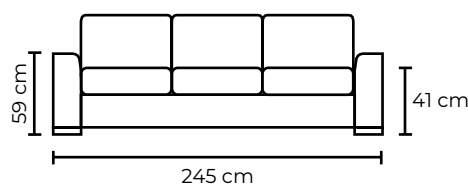

SOFÁ ODENSE ESTANDAR

SOFA TRIPLE