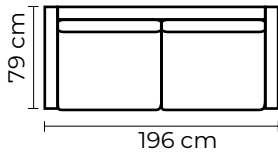

CON CUERO DE:

SOFÁ MERANO SMALL

SOFA TRIPLE

SOFA DOBLE

SOFA SIMPLE

SOFÁ MERANO SMALL			
SOFÁ MERANO SIMPLE SMALL		SOFÁ MERANO SIMPLE SMALL	
VERSIÓN 100% CUERO GENUINO		*VERSIÓN CUERO Y VINIL	
COLECCIÓN DE CUERO	PRECIO	TIPO DE CUERO	PRECIO
MARBELLA	\$740.00	MARBELLA	\$625.00
ALEGORÍA/VIENA	\$800.00	ALEGORÍA/VIENA	N/A
NATURAL SUAVE	\$900.00	NATURAL SUAVE	N/A