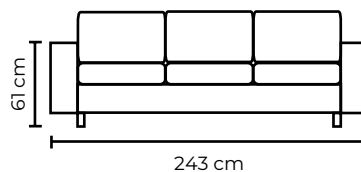

CON CUERO DE:

Cuero Marbella Gris Claro
 Patas de Acero Inoxidable
 Disponible en:
 Cuero Cuero / Cuero Vinil

MODULAR **SEVILLA ESTANDAR**

SOFA **TRIPLE**

SOFA **DOBLE**

SOFA **SIMPLE**

SOFÁ SEVILLA			
SOFÁ SEVILLA SIMPLE		SOFÁ SEVILLA SIMPLE	
VERSIÓN 100% CUERO GENUINO		*VERSIÓN CUERO Y VINIL	
COLECCIÓN DE CUERO	PRECIO	TIPO DE CUERO	PRECIO
MARBELLA	\$900.00	MARBELLA	\$715.00
ALEGORÍA/VIENA	\$975.00	ALEGORÍA/VIENA	N/A
NATURAL SUAVE	\$1010.00	NATURAL SUAVE	N/A