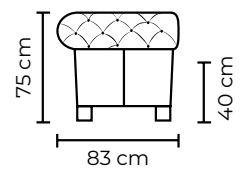

SOFA **TRIPLE**