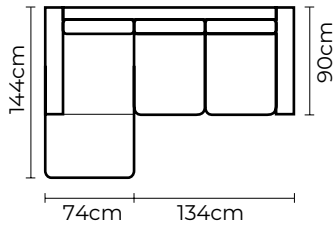

MODULAR DANÉS 3P SMALL

MODULAR DANES