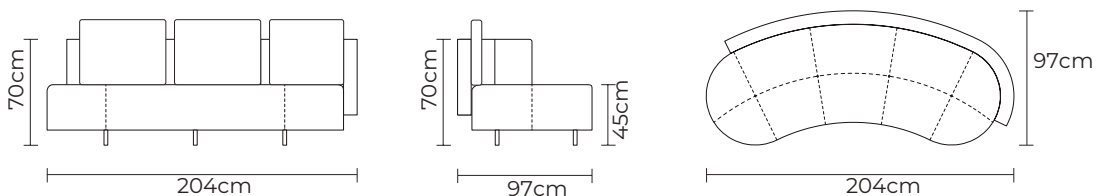

SOFA GALICO PENÍNSULA IZQUIERDA

SOFA GALICO PENÍNSULA DERECHA

SOFA GALICO STANDAR

Cuero Color Natural Suave
 Laurel
 Patas de madera
 Disponible en:
 100% Cuero

SOFÁ GÁLICO			
SOFÁ GÁLICO		SOFÁ GÁLICO	
VERSIÓN 100% CUERO GENUINO		*VERSIÓN CUERO Y VINIL	
COLECCIÓN DE CUERO	PRECIO	TIPO DE CUERO	PRECIO
MARBELLA	\$1830.00	MARBELLA	\$1665.00
ALEGORÍA/VIENA	\$1980.00	ALEGORÍA/VIENA	N/A
NATURAL SUAVE	\$2250.00	NATURAL SUAVE	N/A