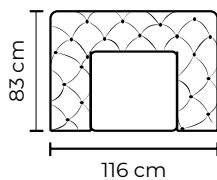

SOFA **SIMPLE**