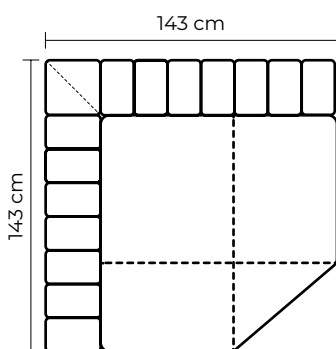

ESQUINA PENTAGONAL O CHAISE LONGUE ADICIONAL			
ESQUINA PENTAGONAL		CHAISE LONGUE	
VERSIÓN 100% CUERO GENUINO		VERSIÓN 100% CUERO GENUINO	
COLECCIÓN DE CUERO	PRECIO	COLECCIÓN DE CUERO	PRECIO
MARBELLA	$1236.00	MARBELLA	$820.00
ALEGORÍA/VIENA	$1340.00	ALEGORÍA/VIENA	$880.00
NATURAL SUAVE	$1520.00	NATURAL SUAVE	$1000.00

PUESTO ADICIONAL					
UN PUESTO		DOS PUESTOS		TRES PUESTOS	
VERSIÓN 100% CUERO GENUINO		VERSIÓN 100% CUERO GENUINO		VERSIÓN 100% CUERO GENUINO	
COLECCIÓN DE CUERO	PRECIO	COLECCIÓN DE CUERO	PRECIO	COLECCIÓN DE CUERO	PRECIO
MARBELLA	$620.00	MARBELLA	$1240.00	MARBELLA	$1840.00
ALEGORÍA/VIENA	$670.00	ALEGORÍA/VIENA	$1340.00	ALEGORÍA/VIENA	$2010.00
NATURAL SUAVE	$760.00	NATURAL SUAVE	$1520.00	NATURAL SUAVE	$2280.00

BRAZO	
MODULAR BERLÍN	
VERSIÓN 100% CUERO GENUINO	
COLECCIÓN DE CUERO	PRECIO
MARBELLA	$140.00
ALEGORÍA/VIENA	$150.00
NATURAL SUAVE	$175.00

ESQUINA PENTAGONAL