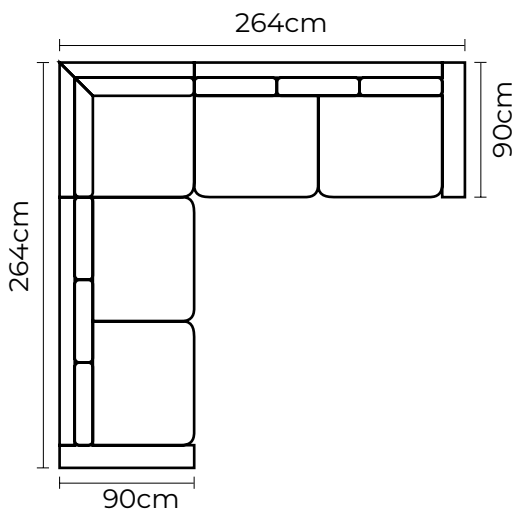

SOFÁ DANÉS TRIPLE SMALL		SOFÁ DANÉS TRIPLE SMALL	
VERSIÓN 100% CUERO GENUINO		*VERSIÓN CUERO Y VINIL	
COLECCIÓN DE CUERO	PRECIO	TIPO DE CUERO	PRECIO
MARBELLA	$1180.00	MARBELLA	$1000.00
ALEGORÍA/VIENA	$1280.00	ALEGORÍA/VIENA	N/A
NATURAL SUAVE	$1440.00	NATURAL SUAVE	N/A

SOFÁ DANES COMBINACIONES 3PUESTOS

ESQUINA Y BRAZO					
ESQUINA			BRAZO		
COLECCIÓN DE CUERO	VERSIÓN 100% CUERO GENUINO	VERSIÓN CUERO Y VINIL	COLECCIÓN DE CUERO	VERSIÓN 100% CUERO GENUINO	VERSIÓN CUERO Y VINIL
MARBELLA	PRECIO	PRECIO	MARBELLA	PRECIO	PRECIO
ALEGORÍA/VIENA	$630.00	$490.00	ALEGORÍA/VIENA	$110.00	$95.00
NATURAL SUAVE	$680.00	N/A	NATURAL SUAVE	$120.00	N/A
	$770.00	N/A		$135.00	N/A

PUESTO ADICIONAL								
UN PUESTO			DOS PUESTOS			TRES PUESTOS		
COLECCIÓN DE CUERO	VERSIÓN 100% CUERO GENUINO	VERSIÓN CUERO Y VINIL	COLECCIÓN DE CUERO	VERSIÓN 100% CUERO GENUINO	VERSIÓN CUERO Y VINIL	COLECCIÓN DE CUERO	VERSIÓN 100% CUERO GENUINO	VERSIÓN CUERO Y VINIL
MARBELLA	PRECIO	PRECIO	MARBELLA	PRECIO	PRECIO	MARBELLA	PRECIO	PRECIO
ALEGORÍA/VIENA	$430.00	$370.00	ALEGORÍA/VIENA	$890.00	$740.00	ALEGORÍA/VIENA	$1295.00	$1100.00
NATURAL SUAVE	$470.00	N/A	NATURAL SUAVE	$940.00	N/A	NATURAL SUAVE	$1410.00	N/A
	$530.00	N/A		$1055.00	N/A		$1580.00	N/A