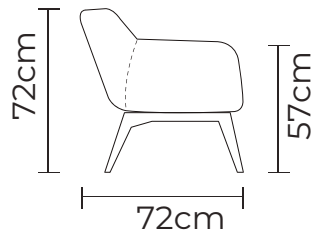

Cuero Marbella Blanco
 Patas de madera
 Disponible en:
 100% Cuero

BUTACA KIRUNA			
BUTACA KIRUNA		BUTACA KIRUNA	
VERSIÓN 100% CUERO GENUINO		VERSIÓN CUERO Y VINIL	
COLECCIÓN DE CUERO	PRECIO	COLECCIÓN DE CUERO	PRECIO
MARBELLA	\$630.00	MARBELLA	\$550.00
ALEGORÍA/VIENA	\$660.00	ALEGORÍA/VIENA	N/A
NATURAL SUAVE	\$720.00	NATURAL SUAVE	N/A