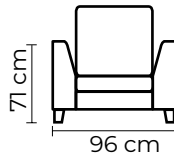

CON CUERO DE:

SOFÁ MERANO SMALL

SOFA TRIPLE

SOFA DOBLE

SOFA SIMPLE

SOFÁ MERANO SMALL			
SOFÁ MERANO SIMPLE SMALL		SOFÁ MERANO SIMPLE SMALL	
VERSIÓN 100% CUERO GENUINO		*VERSIÓN CUERO Y VINIL	
COLECCIÓN DE CUERO	PRECIO	TIPO DE CUERO	PRECIO
MARBELLA	\$740.00	MARBELLA	\$625.00
ALEGORÍA/VIENA	\$800.00	ALEGORÍA/VIENA	N/A
NATURAL SUAVE	\$900.00	NATURAL SUAVE	N/A