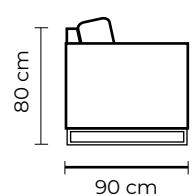

CON CUERO DE:

Cuero Marbella Gris Claro
 Patas de madera
 Disponible en:
 100% Cuero
 70% cuero y 30% Vinil

SOFA TRIPLE

SOFA DOBLE

SOFA SIMPLE

SOFÁ NORA			
SOFÁ NORA SIMPLE		SOFÁ NORA SIMPLE	
VERSIÓN 100% CUERO GENUINO		*VERSIÓN CUERO Y VINIL	
COLECCIÓN DE CUERO	PRECIO	TIPO DE CUERO	PRECIO
MARBELLA	\$900.00	MARBELLA	\$715.00
ALEGORÍA/VIENA	\$975.00	ALEGORÍA/VIENA	N/A
NATURAL SUAVE	\$1010.00	NATURAL SUAVE	N/A