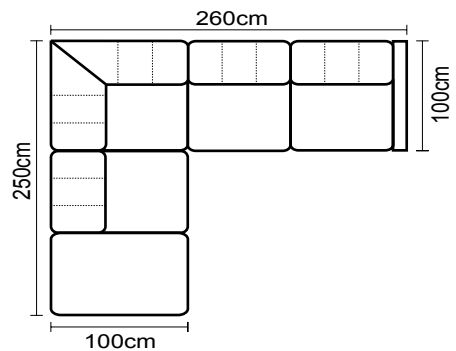

MODULAR RECLINABLE ELÉCTRICO DOHA LARGE

TIPO DE CUERO	SIMPLE	DOBLE	TRIPLE	PUESTOS ADICIONALES		
				ESQUINA O SIMPLE ADICIONAL SIN MECANISMO	CHAISE LONGUE	PUESTO CON MECANISMO ADICIONAL
PRECIO						
MARBELLA	$1478.00	$2453.00	$3428.00	$858.00	$1020.00	$1044.00
ALEGORÍA/VIENA	$1548.00	$2558.00	$3568.00	$900.00	$1060.00	$1212.00
NATURAL SUAVE	$1819.00	$3019.00	$4219.00	$1056.00	$1248.00	$1440.00

• ESTOS PRECIOS INCLUYEN IVA

• LOS PRECIOS DEL SIMPLE, DOBLE Y TRIPLE; INCLUYEN MECANISMO ELÉCTRICOS PARA TODOS LOS PUESTOS, SI SE DESEA MENOS MECANISMOS, SE RESTA $250 DEL PRECIO DE VENTA POR CADA MECANISMO MENOS.

- SE PUEDEN AGREGAR TANTOS PUESTOS COMO EL CLIENTE NECESITE.
- DISPONIBLE SOLO CON MECANISMOS ELÉCTRICOS.
- LOS DISPOSITIVOS SOLO SE PUEDEN CONECTAR CON MÁXIMO DOS PARLANTES SIMULTÁNEAMENTE

POSIBLES COMBINACIONES