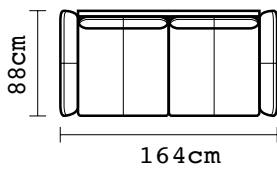

SOFÁ TRIPLE

SOFÁ DOBLE

SOFÁ SIMPLE

SOFA MADDOX					
SIMPLE		DOBLE		TRIPLE	
VERSIÓN 100% CUERO GENUINO		VERSIÓN 100% CUERO GENUINO		VERSIÓN 100% CUERO GENUINO	
COLECCIÓN DE CUERO	PRECIO	COLECCIÓN DE CUERO	PRECIO	COLECCIÓN DE CUERO	PRECIO
MARBELLA	$1240.00	MARBELLA	$1860.00	MARBELLA	$2470.00
ALEGORÍA/VIENA	$1315.00	ALEGORÍA/VIENA	$1990.00	ALEGORÍA/VIENA	$2655.00
NATURAL SUAVE	$1475.00	NATURAL SUAVE	$2240.00	NATURAL SUAVE	$2999.00

Opciones disponibles:
Pata metálica 1

- ESTOS PRECIOS INCLUYEN IVA
- LOS COLORES PARA EL MIX CUERO - VINIL EN MARBELLA SON: BLANCO MEDITERRÁNEO, MARBELLA PALO DE ROSA, MARBELLA BLANCO, MARBELLA GRIS CLARO, MARBELLA NEGRO, DURANGO GRIS COROLLA, DURANGO GRAFITO Y DURANGO BEIGE ARENA.
- LA VERSIÓN MIX CUERO - VINIL CONSTA DE COLOCAR CUERO GENUINO EN LAS PARTES FRONTALES Y DE CONTACTO DIRECTO, PARA ASEGURAR LARGA DURABILIDAD Y CUERINA EN LAS PARTES INTERNAS Y TRASERAS DEL SOFÁ.

CON CUERO DE: