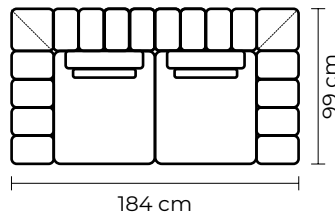

MODULAR BERLÍN

MODULAR BERLÍN 3P

VERSIÓN 100% CUERO GENUINO

COLECCIÓN DE CUERO	PRECIO
MARBELLA	$2600.00
ALEGORÍA/VIENA	$2835.00
NATURAL SUAVE	$3215.00

SE PUEDEN ADICIONAR TANTOS PUESTOS, ESQUINAS O CHAISE LONGUES COMO SEAN NECESARIOS

MODULAR BERLÍN 3P

MODULAR BERLÍN + PUESTO ADICIONAL

SIMPLE

DOBLET

RIPLE

MODULAR BERLÍN 3P + 2 BRAZOS + ESQ + SOFÁ DOS PUESTOS

MODULAR BERLÍN 3P + 5P ADICIONALES + 1 ESQ ADICIONAL