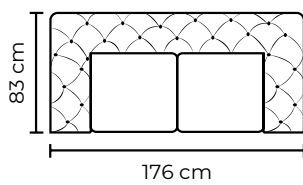

Cuero Marbella Palo de Rosa
Patas de Madera
Disponible en:
Cuero Cuero / Cuero Vinil

SOFA **TRIPLE**

SOFA **DOBLE**

SOFA **SIMPLE**