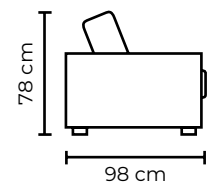

SOFÁ ODENSE ESTANDAR

SOFA TRIPLE