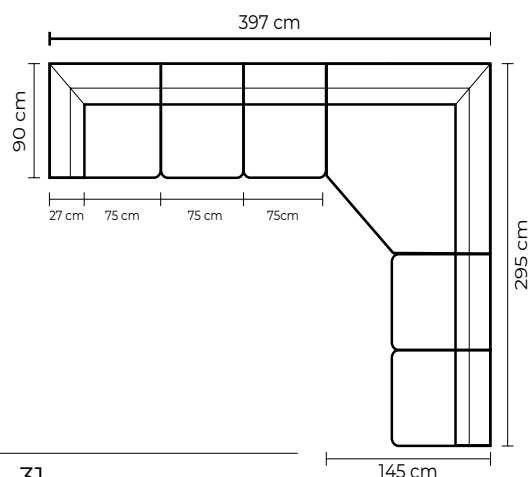

MODULAR TOULOUSE 3P + 5P ADICIONALES + 1 ESQ ADICIONAL