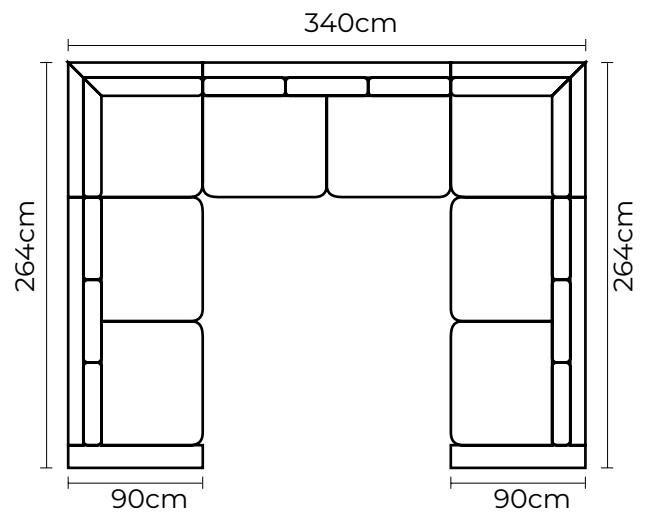

SOFÁ DANÉS TRIPLE SMALL		SOFÁ DANÉS TRIPLE SMALL	
VERSIÓN 100% CUERO GENUINO		*VERSIÓN CUERO Y VINIL	
COLECCIÓN DE CUERO	PRECIO	TIPO DE CUERO	PRECIO
MARBELLA	$1180.00	MARBELLA	$1000.00
ALEGORÍA/VIENA	$1280.00	ALEGORÍA/VIENA	N/A
NATURAL SUAVE	$1440.00	NATURAL SUAVE	N/A

SOFÁ DANES COMBINACIONES 3PUESTOS

ESQUINA Y BRAZO					
ESQUINA			BRAZO		
COLECCIÓN DE CUERO	VERSIÓN 100% CUERO GENUINO	VERSIÓN CUERO Y VINIL	COLECCIÓN DE CUERO	VERSIÓN 100% CUERO GENUINO	VERSIÓN CUERO Y VINIL
MARBELLA	PRECIO	PRECIO	MARBELLA	PRECIO	PRECIO
ALEGORÍA/VIENA	$630.00	$490.00	ALEGORÍA/VIENA	$110.00	$95.00
NATURAL SUAVE	$680.00	N/A	NATURAL SUAVE	$120.00	N/A
	$770.00	N/A		$135.00	N/A

PUESTO ADICIONAL								
UN PUESTO			DOS PUESTOS			TRES PUESTOS		
COLECCIÓN DE CUERO	VERSIÓN 100% CUERO GENUINO	VERSIÓN CUERO Y VINIL	COLECCIÓN DE CUERO	VERSIÓN 100% CUERO GENUINO	VERSIÓN CUERO Y VINIL	COLECCIÓN DE CUERO	VERSIÓN 100% CUERO GENUINO	VERSIÓN CUERO Y VINIL
MARBELLA	PRECIO	PRECIO	MARBELLA	PRECIO	PRECIO	MARBELLA	PRECIO	PRECIO
ALEGORÍA/VIENA	$430.00	$370.00	ALEGORÍA/VIENA	$890.00	$740.00	ALEGORÍA/VIENA	$1295.00	$1100.00
NATURAL SUAVE	$470.00	N/A	NATURAL SUAVE	$940.00	N/A	NATURAL SUAVE	$1410.00	N/A
	$530.00	N/A		$1055.00	N/A		$1580.00	N/A