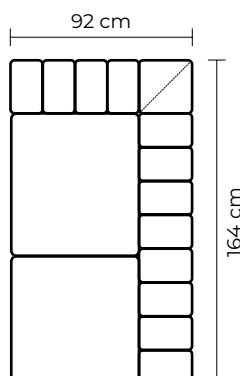

CHAISE LONGUE ADICIONAL

PUESTO ADICIONAL