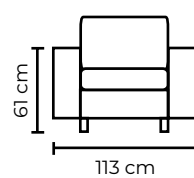

CON CUERO DE:

Cuero Marbella Gris Claro
 Patas de Acero Inoxidable
 Disponible en:
 Cuero Cuero / Cuero Vinil

MODULAR **SEVILLA ESTANDAR**

SOFA **TRIPLE**

SOFA **DOBLE**

SOFA **SIMPLE**

SOFÁ SEVILLA			
SOFÁ SEVILLA SIMPLE		SOFÁ SEVILLA SIMPLE	
VERSIÓN 100% CUERO GENUINO		*VERSIÓN CUERO Y VINIL	
COLECCIÓN DE CUERO	PRECIO	TIPO DE CUERO	PRECIO
MARBELLA	\$900.00	MARBELLA	\$715.00
ALEGORÍA/VIENA	\$975.00	ALEGORÍA/VIENA	N/A
NATURAL SUAVE	\$1010.00	NATURAL SUAVE	N/A