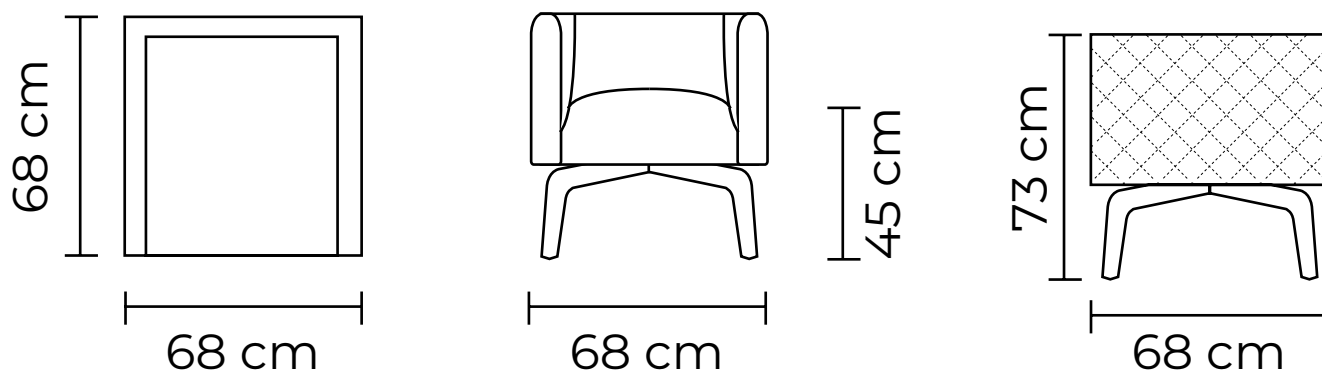

BUTACA MURET			
BUTACA MURET		BUTACA MURET	
VERSIÓN 100% CUERO GENUINO		VERSIÓN CUERO Y VINIL	
COLECCIÓN DE CUERO	PRECIO	COLECCIÓN DE CUERO	PRECIO
MARBELLA	$595.00	MARBELLA	$550.00
ALEGORÍA/VIENA	$615.00	ALEGORÍA/VIENA	N/A
NATURAL SUAVE	$680.00	NATURAL SUAVE	N/A

Opciones disponibles:
Madera (5 colores)

- ESTOS PRECIOS INCLUYEN IVA
- LOS COLORES PARA EL MIX CUERO - VINIL EN MARBELLA SON: BLANCO MEDITERRÁNEO, MARBELLA PALO DE ROSA, MARBELLA BLANCO, MARBELLA GRIS CLARO, MARBELLA NEGRO, DURANGO GRIS COROLLA, DURANGO GRAFITO Y DURANGO BEIGE ARENA.
- LA VERSIÓN MIX CUERO - VINIL CONSTA DE COLOCAR CUERO GENUINO EN LAS PARTES FRONTALES Y DE CONTACTO DIRECTO, PARA ASEGURAR LARGA DURABILIDAD Y CUERINA EN LAS PARTES INTERNAS Y TRASERAS DEL SOFÁ.