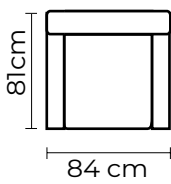

SOFÁ VAUDEVILLE SMALL			
SOFÁ VAUDEVILLE SIMPLE SMALL		SOFÁ VAUDEVILLE SIMPLE SMALL	
VERSIÓN 100% CUERO GENUINO		*VERSIÓN CUERO Y VINIL	
COLECCIÓN DE CUERO	PRECIO	TIPO DE CUERO	PRECIO
MARBELLA	$740.00	MARBELLA	$625.00
ALEGORÍA/VIENA	$800.00	ALEGORÍA/VIENA	N/A
NATURAL SUAVE	$900.00	NATURAL SUAVE	N/A

SOFÁ VAUDEVILLE DOBLE SMALL		SOFÁ VAUDEVILLE DOBLE SMALL	
VERSIÓN 100% CUERO GENUINO		*VERSIÓN CUERO Y VINIL	
COLECCIÓN DE CUERO	PRECIO	TIPO DE CUERO	PRECIO
MARBELLA	$1015.00	MARBELLA	$880.00
ALEGORÍA/VIENA	$1100.00	ALEGORÍA/VIENA	N/A
NATURAL SUAVE	$1240.00	NATURAL SUAVE	N/A