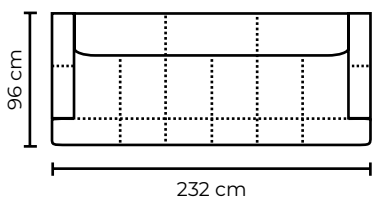

Cuero Color Alegoría Bronce
 Patas de madera
 Disponible en:
 100% Cuero
 70% cuero y 30% Vinil

Opciones disponibles:
Madera (5 colores)

SOFA TRIPLE

SOFA DOBLE

SOFA SIMPLE

SOFÁ DINAMARCA			
SOFÁ DINAMARCA SIMPLE		SOFÁ DINAMARCA SIMPLE	
VERSIÓN 100% CUERO GENUINO		*VERSIÓN CUERO Y VINIL	
COLECCIÓN DE CUERO	PRECIO	TIPO DE CUERO	PRECIO
MARBELLA	\$900.00	MARBELLA	\$715.00
ALEGORÍA/VIENA	\$975.00	ALEGORÍA/VIENA	N/A
NATURAL SUAVE	\$1010.00	NATURAL SUAVE	N/A