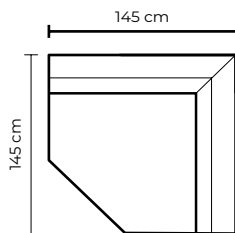

ESQUINA PENTAGONAL