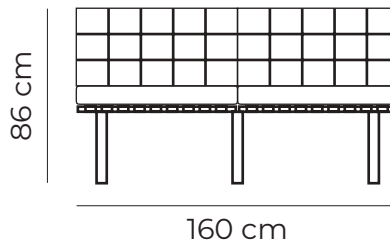

BUTACA BARCELONA DOBLE		
BUTACA BARCELONA DOBLE		BUTACA BARCELONA DOBLE
VERSIÓN 100% CUERO GENUINO		VERSIÓN CUERO Y VINIL
COLECCIÓN DE CUERO	PRECIO	NO APLICA
MARBELLA	$1530.00	
ALEGORÍA/VIENA	$1550.00	
NATURAL SUAVE	$1780.00	

• ESTOS PRECIOS INCLUYEN IVA
• LOS COLORES PARA EL MIX CUERO - VINIL EN MARBELLA SON: BLANCO MEDITERRÁNEO, MARBELLA PALO DE ROSA, MARBELLA BLANCO, MARBELLA GRIS CLARO, MARBELLA NEGRO, DURANGO GRIS COROLLA, DURANGO GRAFITO Y DURANGO BEIGE ARENA.