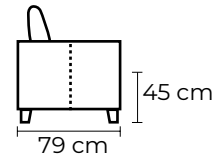

CON CUERO DE:

SOFÁ MERANO SMALL

SOFA TRIPLE

SOFA DOBLE

SOFA SIMPLE

SOFÁ MERANO SMALL			
SOFÁ MERANO SIMPLE SMALL		SOFÁ MERANO SIMPLE SMALL	
VERSIÓN 100% CUERO GENUINO		*VERSIÓN CUERO Y VINIL	
COLECCIÓN DE CUERO	PRECIO	TIPO DE CUERO	PRECIO
MARBELLA	\$740.00	MARBELLA	\$625.00
ALEGORÍA/VIENA	\$800.00	ALEGORÍA/VIENA	N/A
NATURAL SUAVE	\$900.00	NATURAL SUAVE	N/A