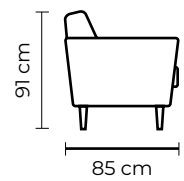

CON CUERO DE:

Cuero Natural Suave Laurel
 Patas de madera
 Disponible en:
 100% Cuero
 70% cuero y 30% Vinil

MODULAR **VAUDEVILLE ESTANDAR**

SOFA TRIPLE

SOFA DOBLE

SOFA SIMPLE

SOFÁ VAUDEVILLE			
SOFÁ VAUDEVILLE SIMPLE		SOFÁ VAUDEVILLE SIMPLE	
VERSIÓN 100% CUERO GENUINO		*VERSIÓN CUERO Y VINIL	
COLECCIÓN DE CUERO	PRECIO	TIPO DE CUERO	PRECIO
MARBELLA	\$900.00	MARBELLA	\$715.00
ALEGORÍA/VIENA	\$975.00	ALEGORÍA/VIENA	N/A
NATURAL SUAVE	\$1010.00	NATURAL SUAVE	N/A