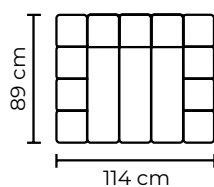

CON CUERO DE:

Cuero Color Natural Suave
 Chocolate
 Patas de madera
 Disponible en:
 100% Cuero

SOFA TRIPLE

SOFA DOBLE

SOFA SIMPLE

SOFÁ LYON		
SOFÁ LYON SIMPLE		SOFÁ LYON SIMPLE
VERSIÓN 100% CUERO GENUINO		*VERSIÓN CUERO Y VINIL
COLECCIÓN DE CUERO	PRECIO	NO APLICA
MARBELLA	\$900.00	
ALEGORÍA/VIENA	\$975.00	
NATURAL SUAVE	\$1010.00	