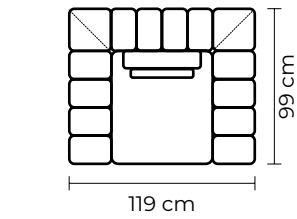

MODULAR BERLÍN

MODULAR BERLÍN 3P

VERSIÓN 100% CUERO GENUINO

COLECCIÓN DE CUERO	PRECIO
MARBELLA	$2600.00
ALEGORÍA/VIENA	$2835.00
NATURAL SUAVE	$3215.00

SE PUEDEN ADICIONAR TANTOS PUESTOS, ESQUINAS O CHAISE LONGUES COMO SEAN NECESARIOS

MODULAR BERLÍN 3P

MODULAR BERLÍN + PUESTO ADICIONAL

SIMPLE

DOBLET

RIPLE

MODULAR BERLÍN 3P + 2 BRAZOS + ESQ + SOFÁ DOS PUESTOS

MODULAR BERLÍN 3P + 5P ADICIONALES + 1 ESQ ADICIONAL