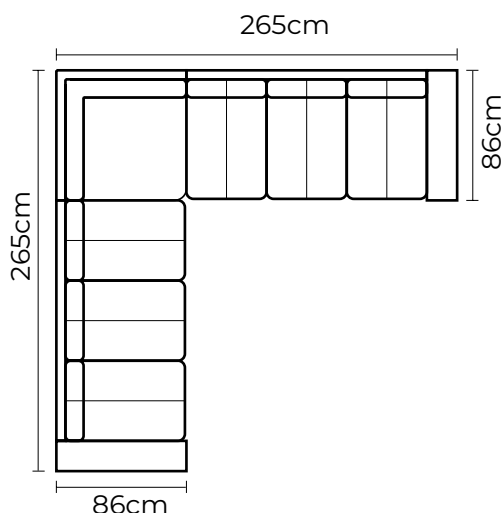

SOFÁ TRENTO TRIPLE SMALL		SOFÁ TRENTO TRIPLE SMALL	
VERSIÓN 100% CUERO GENUINO		*VERSIÓN CUERO Y VINIL	
COLECCIÓN DE CUERO MARBELLA	PRECIO $1180.00	TIPO DE CUERO MARBELLA	PRECIO $1000.00
ALEGORÍA/VIENA	$1280.00	ALEGORÍA/VIENA	N/A
NATURAL SUAVE	$1440.00	NATURAL SUAVE	N/A

POSIBLES COMBINACIONES

SOFÁ TRENTO COMBINACIONES 3PUESTOS

ESQUINA Y BRAZO					
ESQUINA			BRAZO		
COLECCIÓN DE CUERO	VERSIÓN 100% CUERO GENUINO	VERSIÓN CUERO Y VINIL	COLECCIÓN DE CUERO	VERSIÓN 100% CUERO GENUINO	VERSIÓN CUERO Y VINIL
MARBELLA	PRECIO $630.00	PRECIO $490.00	MARBELLA	PRECIO $110.00	PRECIO $95.00
ALEGORÍA/VIENA	$680.00	N/A	ALEGORÍA/VIENA	$120.00	N/A
NATURAL SUAVE	$770.00	N/A	NATURAL SUAVE	$135.00	N/A

PUESTO ADICIONAL								
UN PUESTO			DOS PUESTOS			TRES PUESTOS		
COLECCIÓN DE CUERO	VERSIÓN 100% CUERO GENUINO	VERSIÓN CUERO Y VINIL	COLECCIÓN DE CUERO	VERSIÓN 100% CUERO GENUINO	VERSIÓN CUERO Y VINIL	COLECCIÓN DE CUERO	VERSIÓN 100% CUERO GENUINO	VERSIÓN CUERO Y VINIL
MARBELLA	PRECIO $430.00	PRECIO $370.00	MARBELLA	PRECIO $890.00	PRECIO $740.00	MARBELLA	PRECIO $1295.00	PRECIO $1100.00
ALEGORÍA/VIENA	$470.00	N/A	ALEGORÍA/VIENA	$940.00	N/A	ALEGORÍA/VIENA	$1410.00	N/A
NATURAL SUAVE	$530.00	N/A	NATURAL SUAVE	$1055.00	N/A	NATURAL SUAVE	$1580.00	N/A

CON CUERO DE: