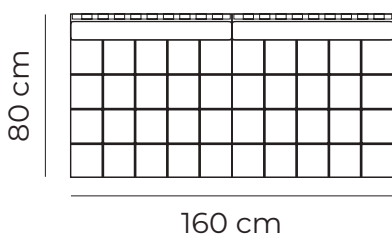

BUTACA BARCELONA DOBLE		
BUTACA BARCELONA DOBLE		BUTACA BARCELONA DOBLE
VERSIÓN 100% CUERO GENUINO		VERSIÓN CUERO Y VINIL
COLECCIÓN DE CUERO	PRECIO	NO APLICA
MARBELLA	$1530.00	
ALEGORÍA/VIENA	$1550.00	
NATURAL SUAVE	$1780.00	

• ESTOS PRECIOS INCLUYEN IVA
• LOS COLORES PARA EL MIX CUERO - VINIL EN MARBELLA SON: BLANCO MEDITERRÁNEO, MARBELLA PALO DE ROSA, MARBELLA BLANCO, MARBELLA GRIS CLARO, MARBELLA NEGRO, DURANGO GRIS COROLLA, DURANGO GRAFITO Y DURANGO BEIGE ARENA.