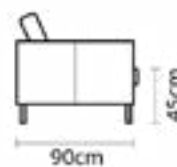

SOFÁ DANÉS SMALL