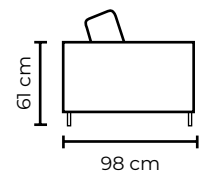

CON CUERO DE:

Cuero Marbella Gris Claro
 Patas de Acero Inoxidable
 Disponible en:
 Cuero Cuero / Cuero Vinil

MODULAR **SEVILLA ESTANDAR**

SOFA **TRIPLE**

SOFA **DOBLE**

SOFA **SIMPLE**

SOFÁ SEVILLA			
SOFÁ SEVILLA SIMPLE		SOFÁ SEVILLA SIMPLE	
VERSIÓN 100% CUERO GENUINO		*VERSIÓN CUERO Y VINIL	
COLECCIÓN DE CUERO	PRECIO	TIPO DE CUERO	PRECIO
MARBELLA	\$900.00	MARBELLA	\$715.00
ALEGORÍA/VIENA	\$975.00	ALEGORÍA/VIENA	N/A
NATURAL SUAVE	\$1010.00	NATURAL SUAVE	N/A