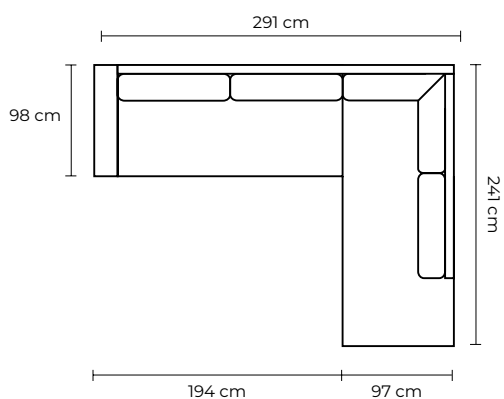

Cuero Marbella Mediterráneo
 Patas de Madera
 Disponible en:
 Cuero Cuero / Cuero Vinil

SOFÁ NORCIA

SOFÁ NORCIA INVERTIDO

SOFÁ NORCIA			
SOFÁ NORCIA		SOFÁ NORCIA	
VERSIÓN 100% CUERO GENUINO		*VERSIÓN CUERO Y VINIL	
COLECCIÓN DE CUERO	PRECIO	TIPO DE CUERO	PRECIO
MARBELLA	\$2925.00	MARBELLA	\$2280.00
ALEGORÍA/VIENA	\$3170.00	ALEGORÍA/VIENA	N/A
NATURAL SUAVE	\$3460.00	NATURAL SUAVE	N/A