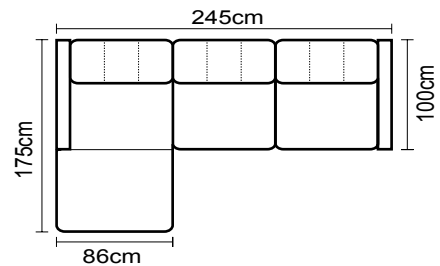

MODULAR RECLINABLE ELÉCTRICO DOHA LARGE

TIPO DE CUERO	SIMPLE	DOBLE	TRIPLE	PUESTOS ADICIONALES		
				ESQUINA O SIMPLE ADICIONAL SIN MECANISMO	CHAISE LONGUE	PUESTO CON MECANISMO ADICIONAL
PRECIO						
MARBELLA	$1478.00	$2453.00	$3428.00	$858.00	$1020.00	$1044.00
ALEGORÍA/VIENA	$1548.00	$2558.00	$3568.00	$900.00	$1060.00	$1212.00
NATURAL SUAVE	$1819.00	$3019.00	$4219.00	$1056.00	$1248.00	$1440.00

• ESTOS PRECIOS INCLUYEN IVA

• LOS PRECIOS DEL SIMPLE, DOBLE Y TRIPLE; INCLUYEN MECANISMO ELÉCTRICOS PARA TODOS LOS PUESTOS, SI SE DESEA MENOS MECANISMOS, SE RESTA $250 DEL PRECIO DE VENTA POR CADA MECANISMO MENOS.

- SE PUEDEN AGREGAR TANTOS PUESTOS COMO EL CLIENTE NECESITE.
- DISPONIBLE SOLO CON MECANISMOS ELÉCTRICOS.
- LOS DISPOSITIVOS SOLO SE PUEDEN CONECTAR CON MÁXIMO DOS PARLANTES SIMULTÁNEAMENTE

POSIBLES COMBINACIONES