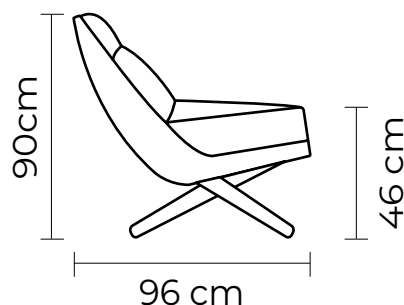

BUTACA VIGO			
BUTACA VIGO		BUTACA VIGO	
VERSIÓN 100% CUERO GENUINO		VERSIÓN CUERO Y VINIL	
COLECCIÓN DE CUERO	PRECIO	COLECCIÓN DE CUERO	PRECIO
MARBELLA	$690.00	MARBELLA	$570.00
ALEGORÍA/VIENA	$730.00	ALEGORÍA/VIENA	N/A
NATURAL SUAVE	$860.00	NATURAL SUAVE	N/A

Opciones disponibles:
Madera (5 colores)

- ESTOS PRECIOS INCLUYEN IVA
- LOS COLORES PARA EL MIX CUERO - VINIL EN MARBELLA SON: BLANCO MEDITERRÁNEO, MARBELLA PALO DE ROSA, MARBELLA BLANCO, MARBELLA GRIS CLARO, MARBELLA NEGRO, DURANGO GRIS COROLLA, DURANGO GRAFITO Y DURANGO BEIGE ARENA.
- LA VERSIÓN MIX CUERO - VINIL CONSTA DE COLOCAR CUERO GENUINO EN LAS PARTES FRONTALES Y DE CONTACTO DIRECTO, PARA ASEGURAR LARGA DURABILIDAD Y CUERINA EN LAS PARTES INTERNAS Y TRASERAS DEL SOFÁ.