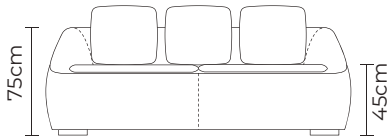

SOFÁ TROMSO			
SOFÁ TROMSO		SOFÁ TROMSO	
VERSIÓN 100% CUERO GENUINO		*VERSIÓN CUERO Y VINIL	
COLECCIÓN DE CUERO	PRECIO	TIPO DE CUERO	PRECIO
MARBELLA	$1830.00	MARBELLA	$1665.00
ALEGORÍA/VIENA	$1980.00	ALEGORÍA/VIENA	N/A
NATURAL SUAVE	$2250.00	NATURAL SUAVE	N/A

Opciones disponibles:
Madera (5 colores)