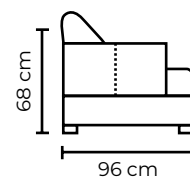

Cuero Color Alegoría Bronce
 Patas de madera
 Disponible en:
 100% Cuero
 70% cuero y 30% Vinil

Opciones disponibles:
Madera (5 colores)

SOFA TRIPLE

SOFA DOBLE

SOFA SIMPLE

SOFÁ DINAMARCA			
SOFÁ DINAMARCA SIMPLE		SOFÁ DINAMARCA SIMPLE	
VERSIÓN 100% CUERO GENUINO		*VERSIÓN CUERO Y VINIL	
COLECCIÓN DE CUERO	PRECIO	TIPO DE CUERO	PRECIO
MARBELLA	\$900.00	MARBELLA	\$715.00
ALEGORÍA/VIENA	\$975.00	ALEGORÍA/VIENA	N/A
NATURAL SUAVE	\$1010.00	NATURAL SUAVE	N/A