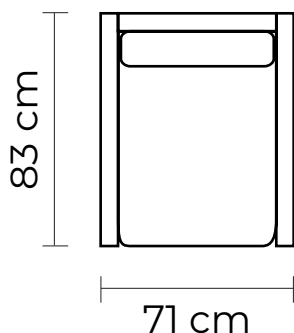

BUTACA CATANIA			
BUTACA CATANIA		BUTACA CATANIA	
VERSIÓN 100% CUERO GENUINO		VERSIÓN CUERO Y VINIL	
COLECCIÓN DE CUERO	PRECIO	COLECCIÓN DE CUERO	PRECIO
MARBELLA	$595.00	MARBELLA	$550.00
ALEGORÍA/VIENA	$615.00	ALEGORÍA/VIENA	N/A
NATURAL SUAVE	$680.00	NATURAL SUAVE	N/A

Opciones disponibles:
Madera (5 colores)

• ESTOS PRECIOS INCLUYEN IVA
• LOS COLORES PARA EL MIX CUERO - VINIL EN MARBELLA SON: BLANCO MEDITERRÁNEO, MARBELLA PALO DE ROSA, MARBELLA BLANCO, MARBELLA GRIS CLARO, MARBELLA NEGRO, DURANGO GRIS COROLLA, DURANGO GRAFITO Y DURANGO BEIGE ARENA.