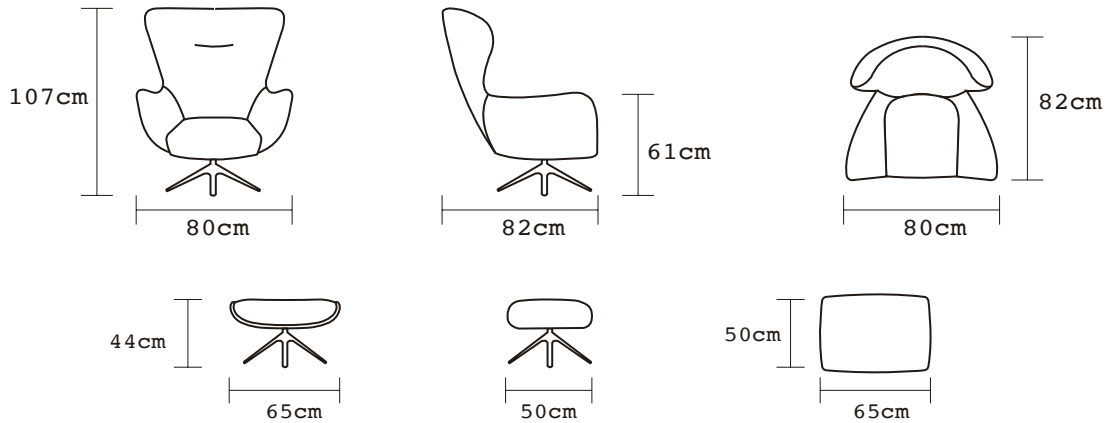

BUTACA BRISTOL			
BUTACA BRISTOL		PUFF BRISTOL	
VERSIÓN 100% CUERO GENUINO			
COLECCIÓN DE CUERO	PRECIO	COLECCIÓN DE CUERO	PRECIO
MARBELLA	$1360.00	MARBELLA	$455.00
ALEGORÍA/VIENA	$1400.00	ALEGORÍA/VIENA	$510.00
NATURAL SUAVE	$1585.00	NATURAL SUAVE	$630.00
VERSIÓN CUERO Y VINIL			
NO APLICA			

• ESTOS PRECIOS INCLUYEN IVA
• LOS COLORES PARA EL MIX CUERO - VINIL EN MARBELLA SON: BLANCO MEDITERRÁNEO, MARBELLA PALO DE ROSA, MARBELLA BLANCO, MARBELLA GRIS CLARO, MARBELLA NEGRO, DURANGO GRIS COROLLA, DURANGO GRAFITO Y DURANGO BEIGE ARENA.