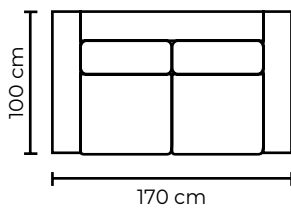

Cuero Color Milán Rojo
Patas de madera
Disponibles en:
100% Cuero
70% cuero y 30% Vinil

SOFA DANÉS ESTANDAR

SOFA TRIPLE

SOFA DOBLE

SOFA SIMPLE