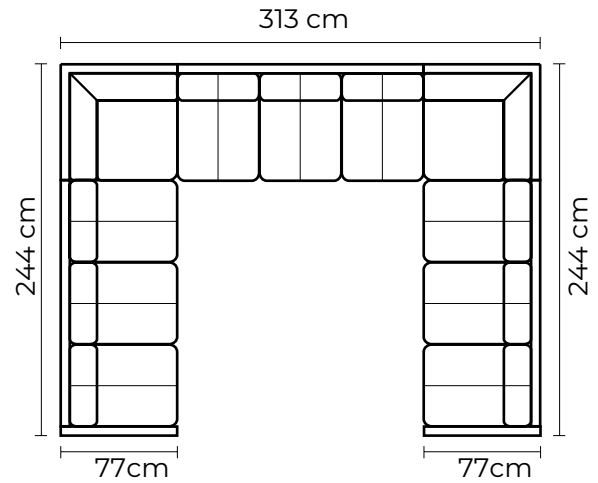

POSIBLES COMBINACIONES

SOFÁ NIZA COMBINACIONES (3puestos)

ESQUINA, BRAZO O CHAISE LONGUE

ESQUINA			BRAZO			CHAISE LONGUE		
COLECCIÓN DE CUERO	VERSIÓN 100% CUERO GENUINO	VERSIÓN CUERO Y VINIL	COLECCIÓN DE CUERO	VERSIÓN 100% CUERO GENUINO	VERSIÓN CUERO Y VINIL	COLECCIÓN DE CUERO	VERSIÓN 100% CUERO GENUINO	VERSIÓN CUERO Y VINIL
MARBELLA	PRECIO $630.00	PRECIO $490.00	MARBELLA	PRECIO $110.00	PRECIO $95.00	MARBELLA	PRECIO $630.00	PRECIO $490.00
ALEGORÍA/VIENA	$680.00	N/A	ALEGORÍA/VIENA	$120.00	N/A	ALEGORÍA/VIENA	$680.00	N/A
NATURAL SUAVE	$770.00	N/A	NATURAL SUAVE	$135.00	N/A	NATURAL SUAVE	$770.00	N/A

PUESTO ADICIONAL

UN PUESTO			DOS PUESTOS			TRES PUESTOS		
COLECCIÓN DE CUERO	VERSIÓN 100% CUERO GENUINO	VERSIÓN CUERO Y VINIL	COLECCIÓN DE CUERO	VERSIÓN 100% CUERO GENUINO	VERSIÓN CUERO Y VINIL	COLECCIÓN DE CUERO	VERSIÓN 100% CUERO GENUINO	VERSIÓN CUERO Y VINIL
MARBELLA	PRECIO $430.00	PRECIO $370.00	MARBELLA	PRECIO $890.00	PRECIO $740.00	MARBELLA	PRECIO $1295.00	PRECIO $1100.00
ALEGORÍA/VIENA	$470.00	N/A	ALEGORÍA/VIENA	$940.00	N/A	ALEGORÍA/VIENA	$1410.00	N/A
NATURAL SUAVE	$530.00	N/A	NATURAL SUAVE	$1055.00	N/A	NATURAL SUAVE	$1580.00	N/A

- ESTOS PRECIOS INCLUYEN IVA
- LOS COLORES PARA EL MIX CUERO - VINIL EN MARBELLA SON: BLANCO MEDITERRÁNEO, MARBELLA PALO DE ROSA, MARBELLA BLANCO, MARBELLA GRIS CLARO, MARBELLA NEGRO, DURANGO GRIS COROLLA, DURANGO GRAFITO Y DURANGO BEIGE ARENA.
- LA VERSIÓN MIX CUERO - VINIL CONSTA DE COLOCAR CUERO GENUINO EN LAS PARTES FRONTALES Y DE CONTACTO DIRECTO, PARA ASEGURAR LARGA DURABILIDAD Y CUERINA EN LAS PARTES INTERNAS Y TRASERAS DEL SOFÁ.

CON CUERO DE: