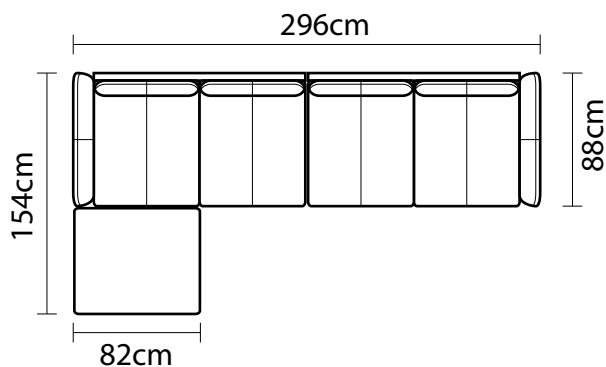

MODULO MADDOX+PUFF