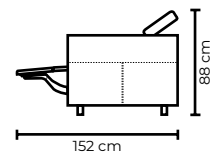

DOHA ESTANDAR

SIMPLE

DOBLE

TRIPLE

CON CUERO DE:

MODULAR RECLINABLE ELÉCTRICO DOHA

TIPO DE CUERO	SIMPLE	DOBLE	TRIPLE	PUESTOS ADICIONALES		
				ESQUINA O SIMPLE ADICIONAL SIN MECANISMO	CHAISE LONGUE	PUESTO CON MECANISMO ADICIONAL
PRECIO						
MARBELLA	\$1260.00	\$2235.00	\$3210.00	\$715.00	\$850.00	\$870.00
ALEGORÍA/VIENA	\$1320.00	\$2330.00	\$3340.00	\$750.00	\$883.00	\$1010.00
NATURAL SUAVE	\$1550.00	\$2750.00	\$3965.00	\$888.00	\$1040.00	\$1200.00