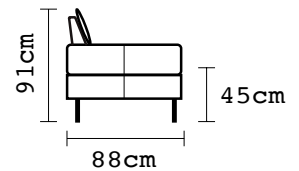

SOFÁ SIMPLE

SOFA MADDOX					
SIMPLE		DOBLE		TRIPLE	
VERSIÓN 100% CUERO GENUINO		VERSIÓN 100% CUERO GENUINO		VERSIÓN 100% CUERO GENUINO	
COLECCIÓN DE CUERO	PRECIO	COLECCIÓN DE CUERO	PRECIO	COLECCIÓN DE CUERO	PRECIO
MARBELLA	$1240.00	MARBELLA	$1860.00	MARBELLA	$2470.00
ALEGORÍA/VIENA	$1315.00	ALEGORÍA/VIENA	$1990.00	ALEGORÍA/VIENA	$2655.00
NATURAL SUAVE	$1475.00	NATURAL SUAVE	$2240.00	NATURAL SUAVE	$2999.00

Opciones disponibles:
Pata metálica 1