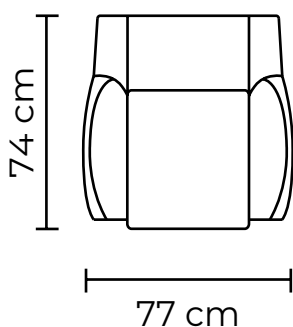

BUTACA PORTOBELLO			
BUTACA PORTOBELLO		BUTACA PORTOBELLO	
VERSIÓN 100% CUERO GENUINO		VERSIÓN CUERO Y VINIL	
COLECCIÓN DE CUERO	PRECIO	COLECCIÓN DE CUERO	PRECIO
MARBELLA	$620.00	MARBELLA	$510.00
ALEGORÍA/VIENA	$650.00	ALEGORÍA/VIENA	N/A
NATURAL SUAVE	$815.00	NATURAL SUAVE	N/A

- ESTOS PRECIOS INCLUYEN IVA
- LOS COLORES PARA EL MIX CUERO - VINIL EN MARBELLA SON: BLANCO MEDITERRÁNEO, MARBELLA PALO DE ROSA, MARBELLA BLANCO, MARBELLA GRIS CLARO, MARBELLA NEGRO, DURANGO GRIS COROLLA, DURANGO GRAFITO Y DURANGO BEIGE ARENA.
- LA VERSIÓN MIX CUERO - VINIL CONSTA DE COLOCAR CUERO GENUINO EN LAS PARTES FRONTALES Y DE CONTACTO DIRECTO, PARA ASEGURAR LARGA DURABILIDAD Y CUERINA EN LAS PARTES INTERNAS Y TRASERAS DEL SOFÁ.