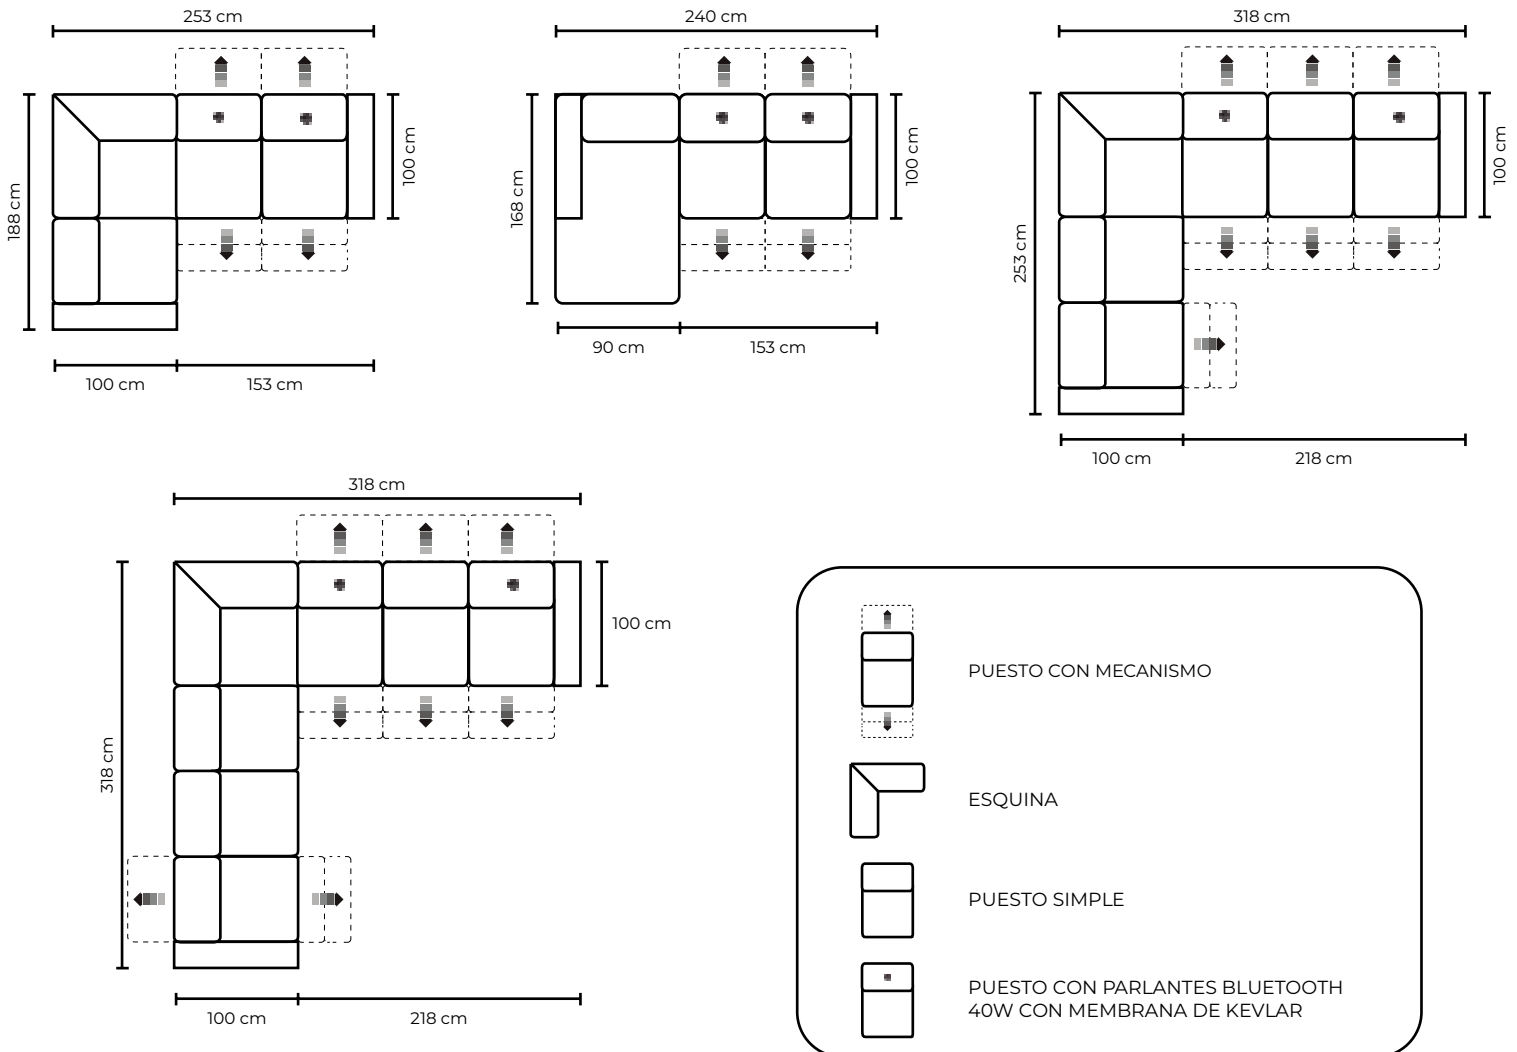

MODULAR RECLINABLE ELÉCTRICO VENECIA

TIPO DE CUERO	SIMPLE	DOBLE	TRIPLE	PUESTOS ADICIONALES		
				ESQUINA O SIMPLE ADICIONAL SIN MECANISMO	CHAISE LONGUE	PUESTO CON MECANISMO ADICIONAL
PRECIO						
MARBELLA	$1260.00	$2235.00	$3210.00	$715.00	$850.00	$870.00
ALEGORÍA/VIENA	$1320.00	$2330.00	$3340.00	$750.00	$883.00	$1010.00
NATURAL SUAVE	$1550.00	$2750.00	$3965.00	$888.00	$1040.00	$1200.00

• ESTOS PRECIOS INCLUYEN IVA

- LOS PRECIOS DEL SIMPLE, DOBLE Y TRIPLE; INCLUYEN MECANISMO ELÉCTRICOS PARA TODOS LOS PUESTOS, SI SE DESEA MENOS MECANISMOS, SE RESTA $250 DEL PRECIO DE VENTA POR CADA MECANISMO MENOS.

- SE PUEDEN AGREGAR TANTOS PUESTOS COMO EL CLIENTE NECESITE.
- DISPONIBLE SOLO CON MECANISMOS ELÉCTRICOS.
- LOS DISPOSITIVOS SOLO SE PUEDEN CONECTAR CON MÁXIMO DOS PARLANTES SIMULTÁNEAMENTE