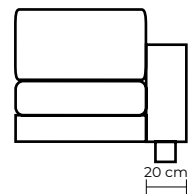

ESQUINA ADICIONAL

ESQUINA PENTAGONAL

CHAISE LONGUE ADICIONAL

PUESTO ADICIONAL

BRAZO

• ESTOS PRECIOS INCLUYEN IVA

• LOS COLORES PARA EL MIX CUERO - VINIL EN MARBELLA SON: BLANCO MEDITERRÁNEO, MARBELLA PALO DE ROSA, MARBELLA BLANCO, MARBELLA GRIS CLARO, MARBELLA NEGRO, DURANGO GRIS COROLLA, DURANGO GRAFITO Y DURANGO BEIGE ARENA.