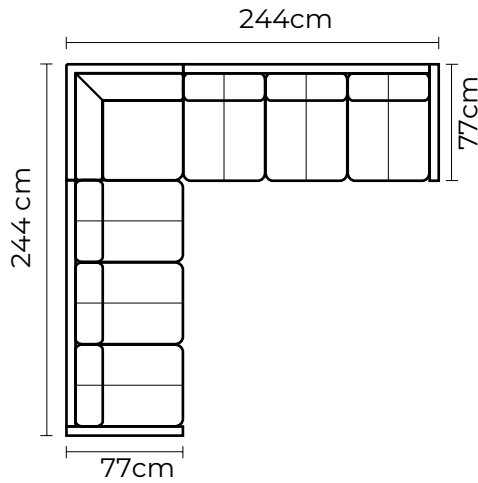

POSIBLES COMBINACIONES

SOFÁ NIZA COMBINACIONES (3puestos)

ESQUINA, BRAZO O CHAISE LONGUE

ESQUINA			BRAZO			CHAISE LONGUE		
COLECCIÓN DE CUERO	VERSIÓN 100% CUERO GENUINO	VERSIÓN CUERO Y VINIL	COLECCIÓN DE CUERO	VERSIÓN 100% CUERO GENUINO	VERSIÓN CUERO Y VINIL	COLECCIÓN DE CUERO	VERSIÓN 100% CUERO GENUINO	VERSIÓN CUERO Y VINIL
MARBELLA	PRECIO $630.00	PRECIO $490.00	MARBELLA	PRECIO $110.00	PRECIO $95.00	MARBELLA	PRECIO $630.00	PRECIO $490.00
ALEGORÍA/VIENA	$680.00	N/A	ALEGORÍA/VIENA	$120.00	N/A	ALEGORÍA/VIENA	$680.00	N/A
NATURAL SUAVE	$770.00	N/A	NATURAL SUAVE	$135.00	N/A	NATURAL SUAVE	$770.00	N/A

PUESTO ADICIONAL

UN PUESTO			DOS PUESTOS			TRES PUESTOS		
COLECCIÓN DE CUERO	VERSIÓN 100% CUERO GENUINO	VERSIÓN CUERO Y VINIL	COLECCIÓN DE CUERO	VERSIÓN 100% CUERO GENUINO	VERSIÓN CUERO Y VINIL	COLECCIÓN DE CUERO	VERSIÓN 100% CUERO GENUINO	VERSIÓN CUERO Y VINIL
MARBELLA	PRECIO $430.00	PRECIO $370.00	MARBELLA	PRECIO $890.00	PRECIO $740.00	MARBELLA	PRECIO $1295.00	PRECIO $1100.00
ALEGORÍA/VIENA	$470.00	N/A	ALEGORÍA/VIENA	$940.00	N/A	ALEGORÍA/VIENA	$1410.00	N/A
NATURAL SUAVE	$530.00	N/A	NATURAL SUAVE	$1055.00	N/A	NATURAL SUAVE	$1580.00	N/A

- ESTOS PRECIOS INCLUYEN IVA
- LOS COLORES PARA EL MIX CUERO - VINIL EN MARBELLA SON: BLANCO MEDITERRÁNEO, MARBELLA PALO DE ROSA, MARBELLA BLANCO, MARBELLA GRIS CLARO, MARBELLA NEGRO, DURANGO GRIS COROLLA, DURANGO GRAFITO Y DURANGO BEIGE ARENA.
- LA VERSIÓN MIX CUERO - VINIL CONSTA DE COLOCAR CUERO GENUINO EN LAS PARTES FRONTALES Y DE CONTACTO DIRECTO, PARA ASEGURAR LARGA DURABILIDAD Y CUERINA EN LAS PARTES INTERNAS Y TRASERAS DEL SOFÁ.

CON CUERO DE: