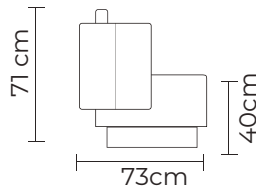

BUTACA GÁLICO			
BUTACA GÁLICO		BUTACA GÁLICO	
VERSIÓN 100% CUERO GENUINO		VERSIÓN CUERO Y VINIL	
COLECCIÓN DE CUERO	PRECIO	COLECCIÓN DE CUERO	PRECIO
MARBELLA	$630.00	MARBELLA	$550.00
ALEGORÍA/VIENA	$660.00	ALEGORÍA/VIENA	N/A
NATURAL SUAVE	$720.00	NATURAL SUAVE	N/A

• ESTOS PRECIOS INCLUYEN IVA

• LOS COLORES PARA EL MIX CUERO - VINIL EN MARBELLA SON: BLANCO MEDITERRÁNEO, MARBELLA PALO DE ROSA, MARBELLA BLANCO, MARBELLA GRIS CLARO, MARBELLA NEGRO, DURANGO GRIS COROLLA, DURANGO GRAFITO Y DURANGO BEIGE ARENA.

• LA VERSIÓN MIX CUERO - VINIL CONSTA DE COLOCAR CUERO GENUINO EN LAS PARTES FRONTALES Y DE CONTACTO DIRECTO, PARA ASEGURAR LARGA DURABILIDAD Y CUERINA EN LAS PARTES INTERNAS Y TRASERAS DEL SOFÁ.

CON CUERO DE: