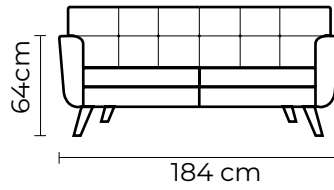

SOFÁ VAUDEVILLE SMALL			
SOFÁ VAUDEVILLE SIMPLE SMALL		SOFÁ VAUDEVILLE SIMPLE SMALL	
VERSIÓN 100% CUERO GENUINO		*VERSIÓN CUERO Y VINIL	
COLECCIÓN DE CUERO	PRECIO	TIPO DE CUERO	PRECIO
MARBELLA	$740.00	MARBELLA	$625.00
ALEGORÍA/VIENA	$800.00	ALEGORÍA/VIENA	N/A
NATURAL SUAVE	$900.00	NATURAL SUAVE	N/A

SOFÁ VAUDEVILLE DOBLE SMALL		SOFÁ VAUDEVILLE DOBLE SMALL	
VERSIÓN 100% CUERO GENUINO		*VERSIÓN CUERO Y VINIL	
COLECCIÓN DE CUERO	PRECIO	TIPO DE CUERO	PRECIO
MARBELLA	$1015.00	MARBELLA	$880.00
ALEGORÍA/VIENA	$1100.00	ALEGORÍA/VIENA	N/A
NATURAL SUAVE	$1240.00	NATURAL SUAVE	N/A