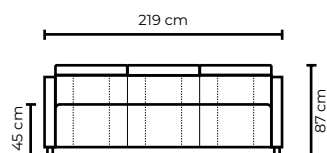

DOHA ESTANDAR

SIMPLE

DOBLE

TRIPLE

CON CUERO DE:

MODULAR RECLINABLE ELÉCTRICO DOHA

TIPO DE CUERO	SIMPLE	DOBLE	TRIPLE	PUESTOS ADICIONALES		
				ESQUINA O SIMPLE ADICIONAL SIN MECANISMO	CHAISE LONGUE	PUESTO CON MECANISMO ADICIONAL
PRECIO						
MARBELLA	\$1260.00	\$2235.00	\$3210.00	\$715.00	\$850.00	\$870.00
ALEGORÍA/VIENA	\$1320.00	\$2330.00	\$3340.00	\$750.00	\$883.00	\$1010.00
NATURAL SUAVE	\$1550.00	\$2750.00	\$3965.00	\$888.00	\$1040.00	\$1200.00