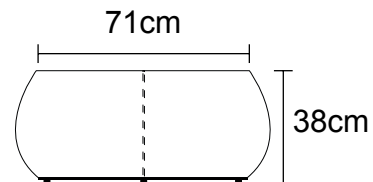

1 MESA CARCHI (GRANDE)
100 x 38 cm
\$750.00

2 MESA CARCHI (MEDIANA)
71 x 38 cm
\$500.00

3 MESA CARCHI (GRANDE)
45 x 48 cm
\$350.00

VISION VERTICAL

• ESTOS PRECIOS INCLUYEN IVA
• LOS COLORES PARA EL MIX CUERO - VINIL EN MARBELLA SON: BLANCO MEDITERRÁNEO, MARBELLA PALO DE ROSA, MARBELLA BLANCO, MARBELLA GRIS CLARO, MARBELLA NEGRO, DURANGO GRIS COROLLA, DURANGO GRAFITO Y DURANGO BEIGE ARENA.