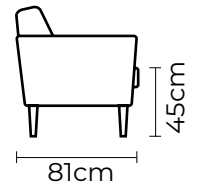

SOFÁ VAUDEVILLE SMALL			
SOFÁ VAUDEVILLE SIMPLE SMALL		SOFÁ VAUDEVILLE SIMPLE SMALL	
VERSIÓN 100% CUERO GENUINO		*VERSIÓN CUERO Y VINIL	
COLECCIÓN DE CUERO	PRECIO	TIPO DE CUERO	PRECIO
MARBELLA	$740.00	MARBELLA	$625.00
ALEGORÍA/VIENA	$800.00	ALEGORÍA/VIENA	N/A
NATURAL SUAVE	$900.00	NATURAL SUAVE	N/A

SOFÁ VAUDEVILLE DOBLE SMALL		SOFÁ VAUDEVILLE DOBLE SMALL	
VERSIÓN 100% CUERO GENUINO		*VERSIÓN CUERO Y VINIL	
COLECCIÓN DE CUERO	PRECIO	TIPO DE CUERO	PRECIO
MARBELLA	$1015.00	MARBELLA	$880.00
ALEGORÍA/VIENA	$1100.00	ALEGORÍA/VIENA	N/A
NATURAL SUAVE	$1240.00	NATURAL SUAVE	N/A