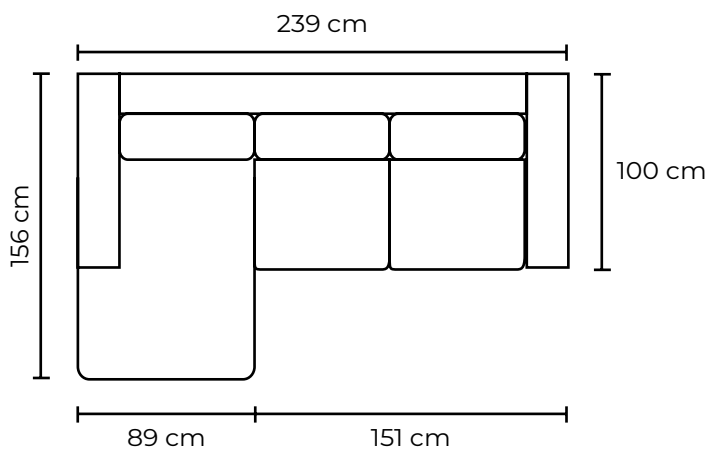

MODULAR **DANÉS 3P ESTÁNDAR**

Opciones disponibles:

- *Pata metálica 2*
- *Pata metálica 3*

Madera (5 colores)