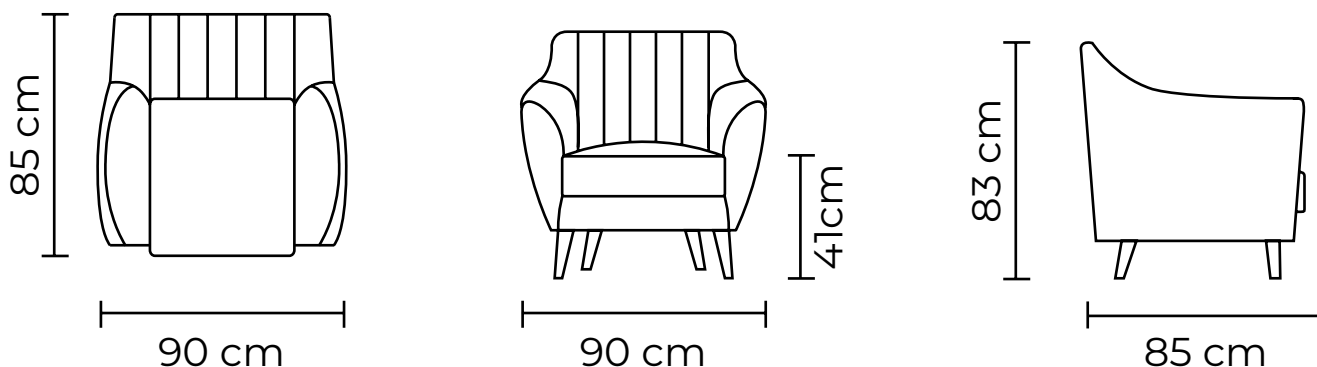

BUTACA SAREK			
BUTACA SAREK		BUTACA SAREK	
VERSIÓN 100% CUERO GENUINO		VERSIÓN CUERO Y VINIL	
COLECCIÓN DE CUERO	PRECIO	COLECCIÓN DE CUERO	PRECIO
MARBELLA	$715.00	MARBELLA	$550.00
ALEGORÍA/VIENA	$756.00	ALEGORÍA/VIENA	N/A
NATURAL SUAVE	$880.00	NATURAL SUAVE	N/A

Opciones disponibles:
Madera (5 colores)

- ESTOS PRECIOS INCLUYEN IVA
- LOS COLORES PARA EL MIX CUERO - VINIL EN MARBELLA SON: BLANCO MEDITERRÁNEO, MARBELLA PALO DE ROSA, MARBELLA BLANCO, MARBELLA GRIS CLARO, MARBELLA NEGRO, DURANGO GRIS COROLLA, DURANGO GRAFITO Y DURANGO BEIGE ARENA.
- LA VERSIÓN MIX CUERO - VINIL CONSTA DE COLOCAR CUERO GENUINO EN LAS PARTES FRONTALES Y DE CONTACTO DIRECTO, PARA ASEGURAR LARGA DURABILIDAD Y CUERINA EN LAS PARTES INTERNAS Y TRASERAS DEL SOFÁ.