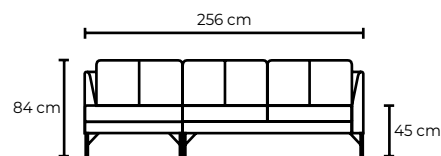

MODULAR **NIZA ESTÁNDAR**

MODULAR NIZA ESTÁNDAR