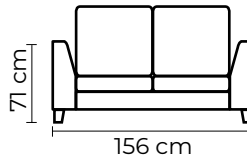

CON CUERO DE:

SOFÁ MERANO SMALL

SOFA TRIPLE

SOFA DOBLE

SOFA SIMPLE

SOFÁ MERANO SMALL			
SOFÁ MERANO SIMPLE SMALL		SOFÁ MERANO SIMPLE SMALL	
VERSIÓN 100% CUERO GENUINO		*VERSIÓN CUERO Y VINIL	
COLECCIÓN DE CUERO	PRECIO	TIPO DE CUERO	PRECIO
MARBELLA	\$740.00	MARBELLA	\$625.00
ALEGORÍA/VIENA	\$800.00	ALEGORÍA/VIENA	N/A
NATURAL SUAVE	\$900.00	NATURAL SUAVE	N/A