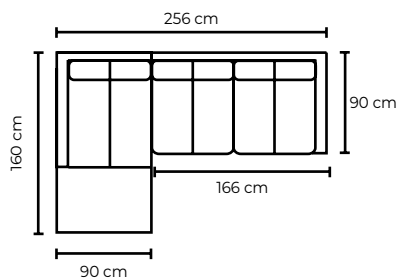

MODULAR **NIZA ESTÁNDAR**

MODULAR NIZA ESTÁNDAR