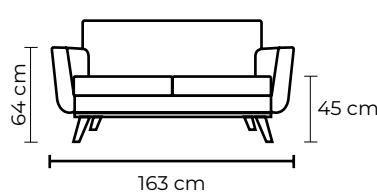

CON CUERO DE:

Cuero Natural Suave Laurel
 Patas de madera
 Disponible en:
 100% Cuero
 70% cuero y 30% Vinil

MODULAR **VAUDEVILLE ESTANDAR**

SOFA TRIPLE

SOFA DOBLE

SOFA SIMPLE

SOFÁ VAUDEVILLE			
SOFÁ VAUDEVILLE SIMPLE		SOFÁ VAUDEVILLE SIMPLE	
VERSIÓN 100% CUERO GENUINO		*VERSIÓN CUERO Y VINIL	
COLECCIÓN DE CUERO	PRECIO	TIPO DE CUERO	PRECIO
MARBELLA	\$900.00	MARBELLA	\$715.00
ALEGORÍA/VIENA	\$975.00	ALEGORÍA/VIENA	N/A
NATURAL SUAVE	\$1010.00	NATURAL SUAVE	N/A