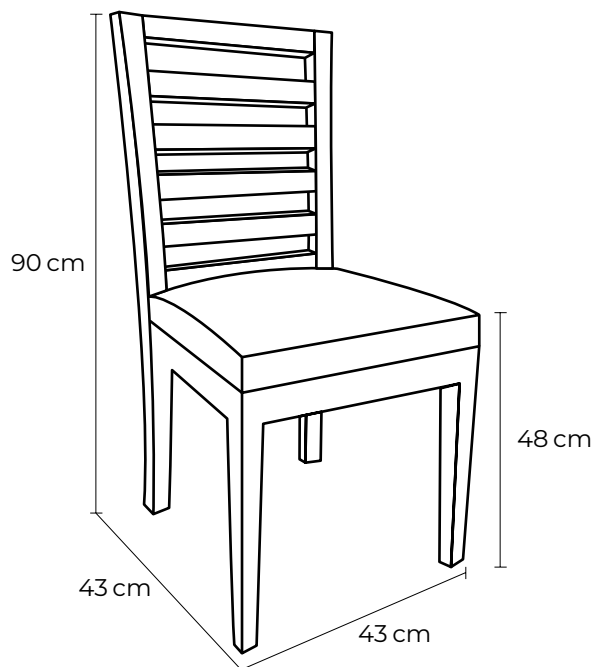

SILLA CAPRI		SILLA CAPRI
SILLA CAPRI		SILLA CAPRI
VERSIÓN 100% CUERO GENUINO		VERSIÓN CUERO Y VINIL
COLECCIÓN DE CUERO	PRECIO	NO APLICA
MARBELLA	$295.00	
ALEGORÍA/VIENA	$315.00	
NATURAL SUAVE	$340.00	

Opciones disponibles:
Madera (5 colores)

• ESTOS PRECIOS INCLUYEN IVA
• LOS COLORES PARA EL MIX CUERO - VINIL EN MARBELLA SON: BLANCO MEDITERRÁNEO, MARBELLA PALO DE ROSA, MARBELLA BLANCO, MARBELLA GRIS CLARO, MARBELLA NEGRO, DURANGO GRIS COROLLA, DURANGO GRAFITO Y DURANGO BEIGE ARENA.