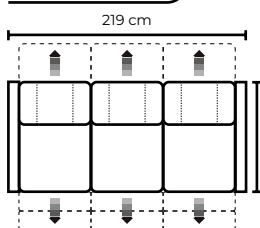

DOHA ESTANDAR

SIMPLE

DOBLE

TRIPLE

CON CUERO DE:

MODULAR RECLINABLE ELÉCTRICO DOHA

TIPO DE CUERO	SIMPLE	DOBLE	TRIPLE	PUESTOS ADICIONALES		
				ESQUINA O SIMPLE ADICIONAL SIN MECANISMO	CHAISE LONGUE	PUESTO CON MECANISMO ADICIONAL
PRECIO						
MARBELLA	\$1260.00	\$2235.00	\$3210.00	\$715.00	\$850.00	\$870.00
ALEGORÍA/VIENA	\$1320.00	\$2330.00	\$3340.00	\$750.00	\$883.00	\$1010.00
NATURAL SUAVE	\$1550.00	\$2750.00	\$3965.00	\$888.00	\$1040.00	\$1200.00