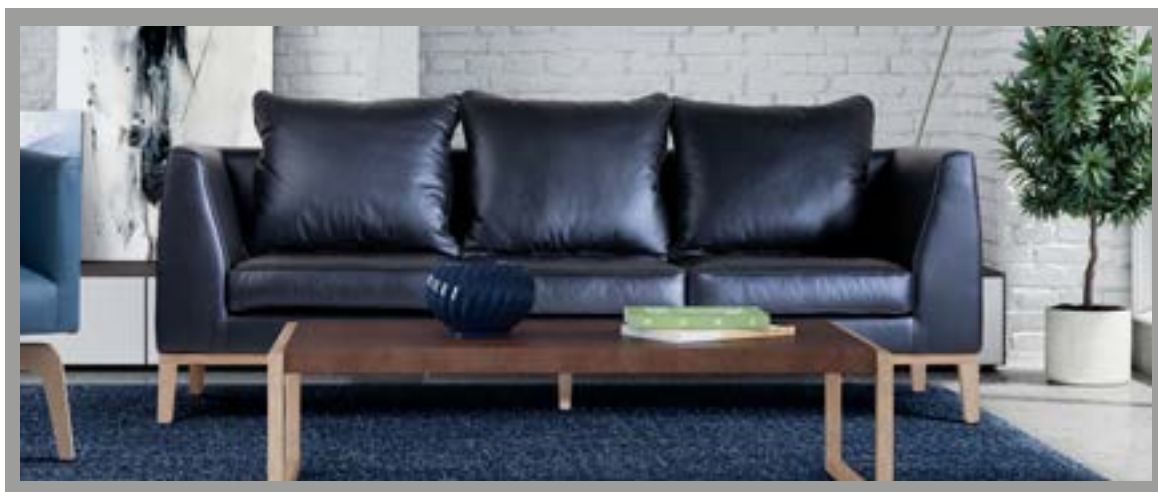

Cuero Color Alegoría Liso
Midnight
Patas de madera
Disponibile en:
100% Cuero
70% cuero y 30% Vinil

MODULAR **MERANO ESTANDAR**