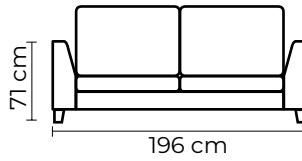

CON CUERO DE:

SOFÁ MERANO SMALL

SOFA TRIPLE

SOFA DOBLE

SOFA SIMPLE

SOFÁ MERANO SMALL			
SOFÁ MERANO SIMPLE SMALL		SOFÁ MERANO SIMPLE SMALL	
VERSIÓN 100% CUERO GENUINO		*VERSIÓN CUERO Y VINIL	
COLECCIÓN DE CUERO	PRECIO	TIPO DE CUERO	PRECIO
MARBELLA	\$740.00	MARBELLA	\$625.00
ALEGORÍA/VIENA	\$800.00	ALEGORÍA/VIENA	N/A
NATURAL SUAVE	\$900.00	NATURAL SUAVE	N/A