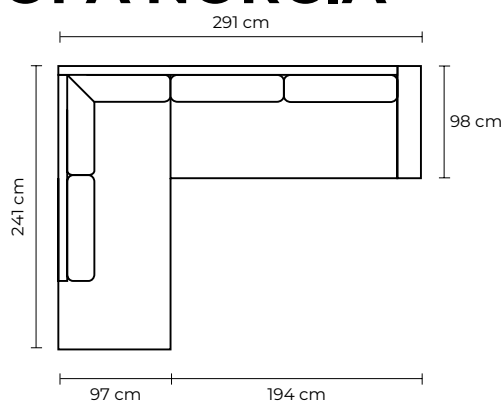

Cuero Marbella Mediterráneo
 Patas de Madera
 Disponible en:
 Cuero Cuero / Cuero Vinil

SOFÁ NORCIA

SOFÁ NORCIA INVERTIDO

SOFÁ NORCIA			
SOFÁ NORCIA		SOFÁ NORCIA	
VERSIÓN 100% CUERO GENUINO		*VERSIÓN CUERO Y VINIL	
COLECCIÓN DE CUERO	PRECIO	TIPO DE CUERO	PRECIO
MARBELLA	\$2925.00	MARBELLA	\$2280.00
ALEGORÍA/VIENA	\$3170.00	ALEGORÍA/VIENA	N/A
NATURAL SUAVE	\$3460.00	NATURAL SUAVE	N/A