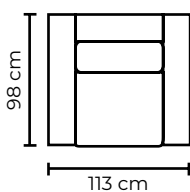

CON CUERO DE:

Cuero Marbella Gris Claro
 Patas de Acero Inoxidable
 Disponible en:
 Cuero Cuero / Cuero Vinil

MODULAR **SEVILLA ESTANDAR**

SOFA **TRIPLE**

SOFA **DOBLE**

SOFA **SIMPLE**

SOFÁ SEVILLA			
SOFÁ SEVILLA SIMPLE		SOFÁ SEVILLA SIMPLE	
VERSIÓN 100% CUERO GENUINO		*VERSIÓN CUERO Y VINIL	
COLECCIÓN DE CUERO	PRECIO	TIPO DE CUERO	PRECIO
MARBELLA	\$900.00	MARBELLA	\$715.00
ALEGORÍA/VIENA	\$975.00	ALEGORÍA/VIENA	N/A
NATURAL SUAVE	\$1010.00	NATURAL SUAVE	N/A