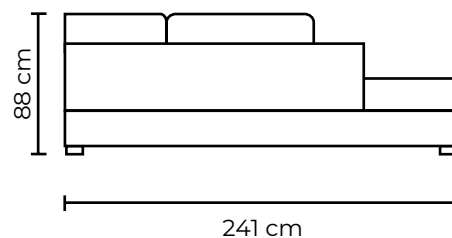

Cuero Marbella Mediterráneo
 Patas de Madera
 Disponible en:
 Cuero Cuero / Cuero Vinil

SOFÁ NORCIA

SOFÁ NORCIA INVERTIDO

SOFÁ NORCIA			
SOFÁ NORCIA		SOFÁ NORCIA	
VERSIÓN 100% CUERO GENUINO		*VERSIÓN CUERO Y VINIL	
COLECCIÓN DE CUERO	PRECIO	TIPO DE CUERO	PRECIO
MARBELLA	\$2925.00	MARBELLA	\$2280.00
ALEGORÍA/VIENA	\$3170.00	ALEGORÍA/VIENA	N/A
NATURAL SUAVE	\$3460.00	NATURAL SUAVE	N/A