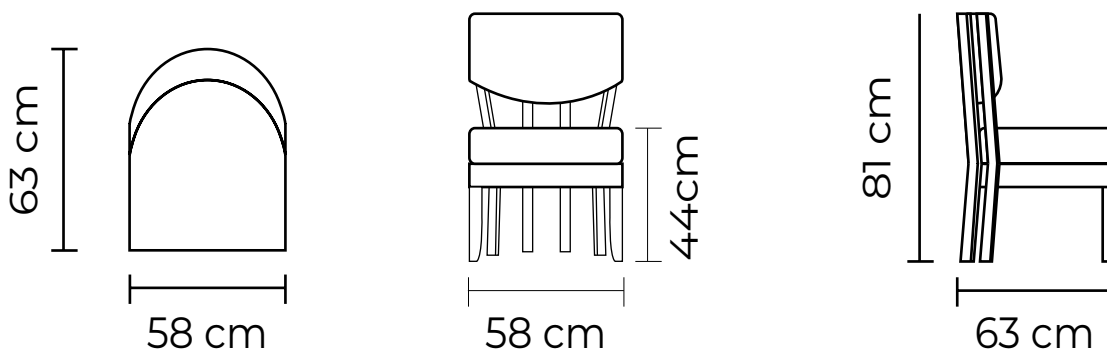

BUTACA ADAK		
BUTACA ADAK		BUTACA ADAK
VERSIÓN 100% CUERO GENUINO		VERSIÓN CUERO Y VINIL
COLECCIÓN DE CUERO	PRECIO	NO APLICA
MARBELLA	$595.00	
ALEGORÍA/VIENA	$615.00	
NATURAL SUAVE	$680.00	

Opciones disponibles:
Madera (5 colores)

• ESTOS PRECIOS INCLUYEN IVA
• LOS COLORES PARA EL MIX CUERO - VINIL EN MARBELLA SON: BLANCO MEDITERRÁNEO, MARBELLA PALO DE ROSA, MARBELLA BLANCO, MARBELLA GRIS CLARO, MARBELLA NEGRO, DURANGO GRIS COROLLA, DURANGO GRAFITO Y DURANGO BEIGE ARENA.