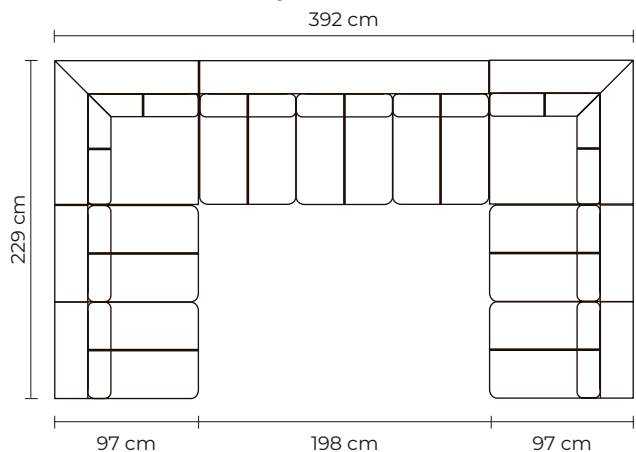

SE PUEDEN ADICIONAR TANTOS PUESTOS, ESQUINAS O CHAISE LONGUES COMO SEAN NECESARIOS

POSIBLES COMBINACIONES

MODULAR TRENTO

SIMPLE

DOBLE

TRIPLE

MODULAR TRENTO + 2 BRAZOS + ESQ + SOFÁ DOS PUESTOS

MODULAR TRENTO 3P + 5P ADICIONALES + 1 ESQ ADICIONAL