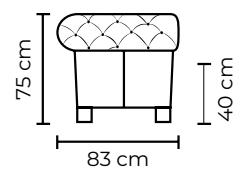

SOFA **SIMPLE**