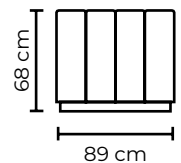

CON CUERO DE:

Cuero Color Marbella
 Blanco Mediterráneo
 Patas de madera
 Disponible en:
 100% Cuero

Opciones disponibles:
Madera (5 colores)

SOFA TRIPLE

SOFA DOBLE

SOFA SIMPLE

SOFÁ GINEBRA		
SOFÁ GINEBRA SIMPLE		SOFÁ GINEBRA SIMPLE
VERSIÓN 100% CUERO GENUINO		*VERSIÓN CUERO Y VINIL
COLECCIÓN DE CUERO	PRECIO	NO APLICA
MARBELLA	\$900.00	
ALEGORÍA/VIENA	\$975.00	
NATURAL SUAVE	\$1010.00	