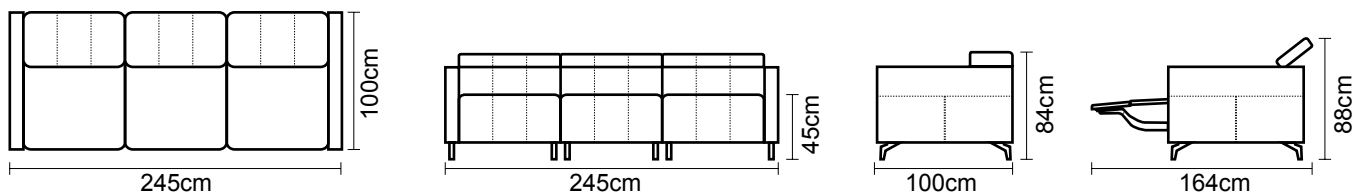

MODULAR RECLINABLE DOHA LARGE

SOFÁ TRIPLE