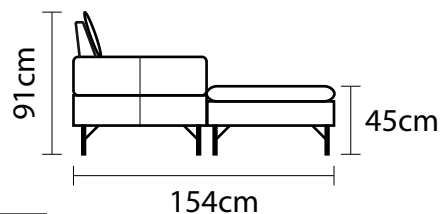

MODULO MADDOX+PUFF