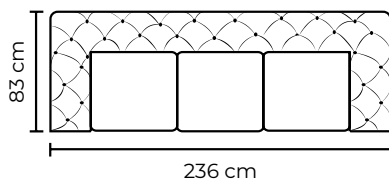

CON CUERO DE:

Cuero Marbella Palo de Rosa
 Patas de Madera
 Disponible en:
 Cuero Cuero / Cuero Vinil

SOFA **TRIPLE**

SOFA **DOBLE**

SOFA **SIMPLE**

SOFÁ CHESTER			
SOFÁ CHESTER SIMPLE		SOFÁ CHESTER SIMPLE	
VERSIÓN 100% CUERO GENUINO		*VERSIÓN CUERO Y VINIL	
COLECCIÓN DE CUERO	PRECIO	TIPO DE CUERO	PRECIO
MARBELLA	\$1580.00	MARBELLA	\$1400.00
ALEGORÍA/VIENA	\$1655.00	ALEGORÍA/VIENA	N/A
NATURAL SUAVE	\$1850.00	NATURAL SUAVE	N/A