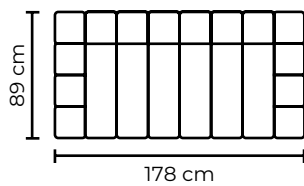

CON CUERO DE:

Cuero Color Marbella
 Blanco Mediterráneo
 Patas de madera
 Disponible en:
 100% Cuero

Opciones disponibles:
Madera (5 colores)

SOFA TRIPLE

SOFA DOBLE

SOFA SIMPLE

SOFÁ GINEBRA		
SOFÁ GINEBRA SIMPLE		SOFÁ GINEBRA SIMPLE
VERSIÓN 100% CUERO GENUINO		*VERSIÓN CUERO Y VINIL
COLECCIÓN DE CUERO	PRECIO	NO APLICA
MARBELLA	\$900.00	
ALEGORÍA/VIENA	\$975.00	
NATURAL SUAVE	\$1010.00	