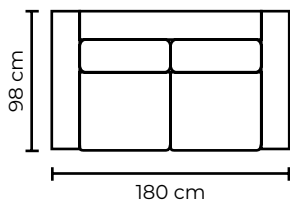

Cuero Color Natural Suave
Laurel
Patas de madera
Disponible en:
100% Cuero
70% cuero y 30% Vinil

SOFÁ ODENSE ESTANDAR

SOFA TRIPLE

SOFA DOBLE

SOFA SIMPLE