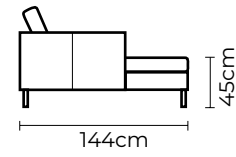

MODULAR DANÉS 3P SMALL

MODULAR DANES