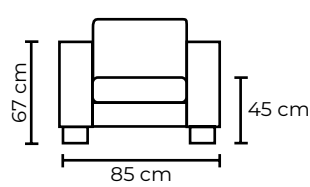

CON CUERO DE:

Cuero Marbella Gris Claro
 Patas de madera
 Disponible en:
 100% Cuero
 70% cuero y 30% Vinil

SOFA TRIPLE

SOFA DOBLE

SOFA SIMPLE

SOFÁ NORA			
SOFÁ NORA SIMPLE		SOFÁ NORA SIMPLE	
VERSIÓN 100% CUERO GENUINO		*VERSIÓN CUERO Y VINIL	
COLECCIÓN DE CUERO	PRECIO	TIPO DE CUERO	PRECIO
MARBELLA	\$900.00	MARBELLA	\$715.00
ALEGORÍA/VIENA	\$975.00	ALEGORÍA/VIENA	N/A
NATURAL SUAVE	\$1010.00	NATURAL SUAVE	N/A