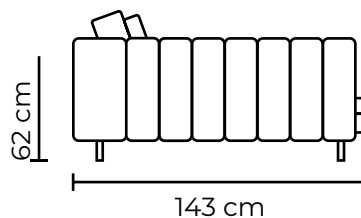

Opciones disponibles:
Pata metálica 2
Pata metálica 3

Madera (5 colores)