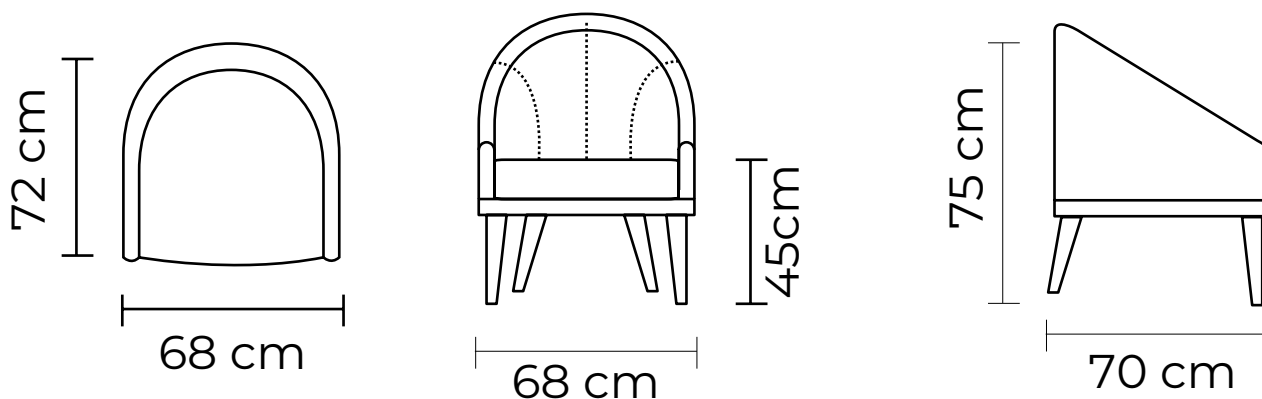

BUTACA NORUEGA			
BUTACA NORUEGA		BUTACA NORUEGA	
VERSIÓN 100% CUERO GENUINO		VERSIÓN CUERO Y VINIL	
COLECCIÓN DE CUERO	PRECIO	COLECCIÓN DE CUERO	PRECIO
MARBELLA	$595.00	MARBELLA	$550.00
ALEGORÍA/VIENA	$615.00	ALEGORÍA/VIENA	N/A
NATURAL SUAVE	$680.00	NATURAL SUAVE	N/A

Opciones disponibles:
Madera (5 colores)

- ESTOS PRECIOS INCLUYEN IVA
- LOS COLORES PARA EL MIX CUERO - VINIL EN MARBELLA SON: BLANCO MEDITERRÁNEO, MARBELLA PALO DE ROSA, MARBELLA BLANCO, MARBELLA GRIS CLARO, MARBELLA NEGRO, DURANGO GRIS COROLLA, DURANGO GRAFITO Y DURANGO BEIGE ARENA.
- LA VERSIÓN MIX CUERO - VINIL CONSTA DE COLOCAR CUERO GENUINO EN LAS PARTES FRONTALES Y DE CONTACTO DIRECTO, PARA ASEGURAR LARGA DURABILIDAD Y CUERINA EN LAS PARTES INTERNAS Y TRASERAS DEL SOFÁ.