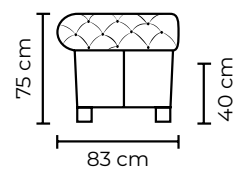

Cuero Marbella Palo de Rosa
Patas de Madera
Disponible en:
Cuero Cuero / Cuero Vinil

SOFA **TRIPLE**

SOFA **DOBLE**

SOFA **SIMPLE**