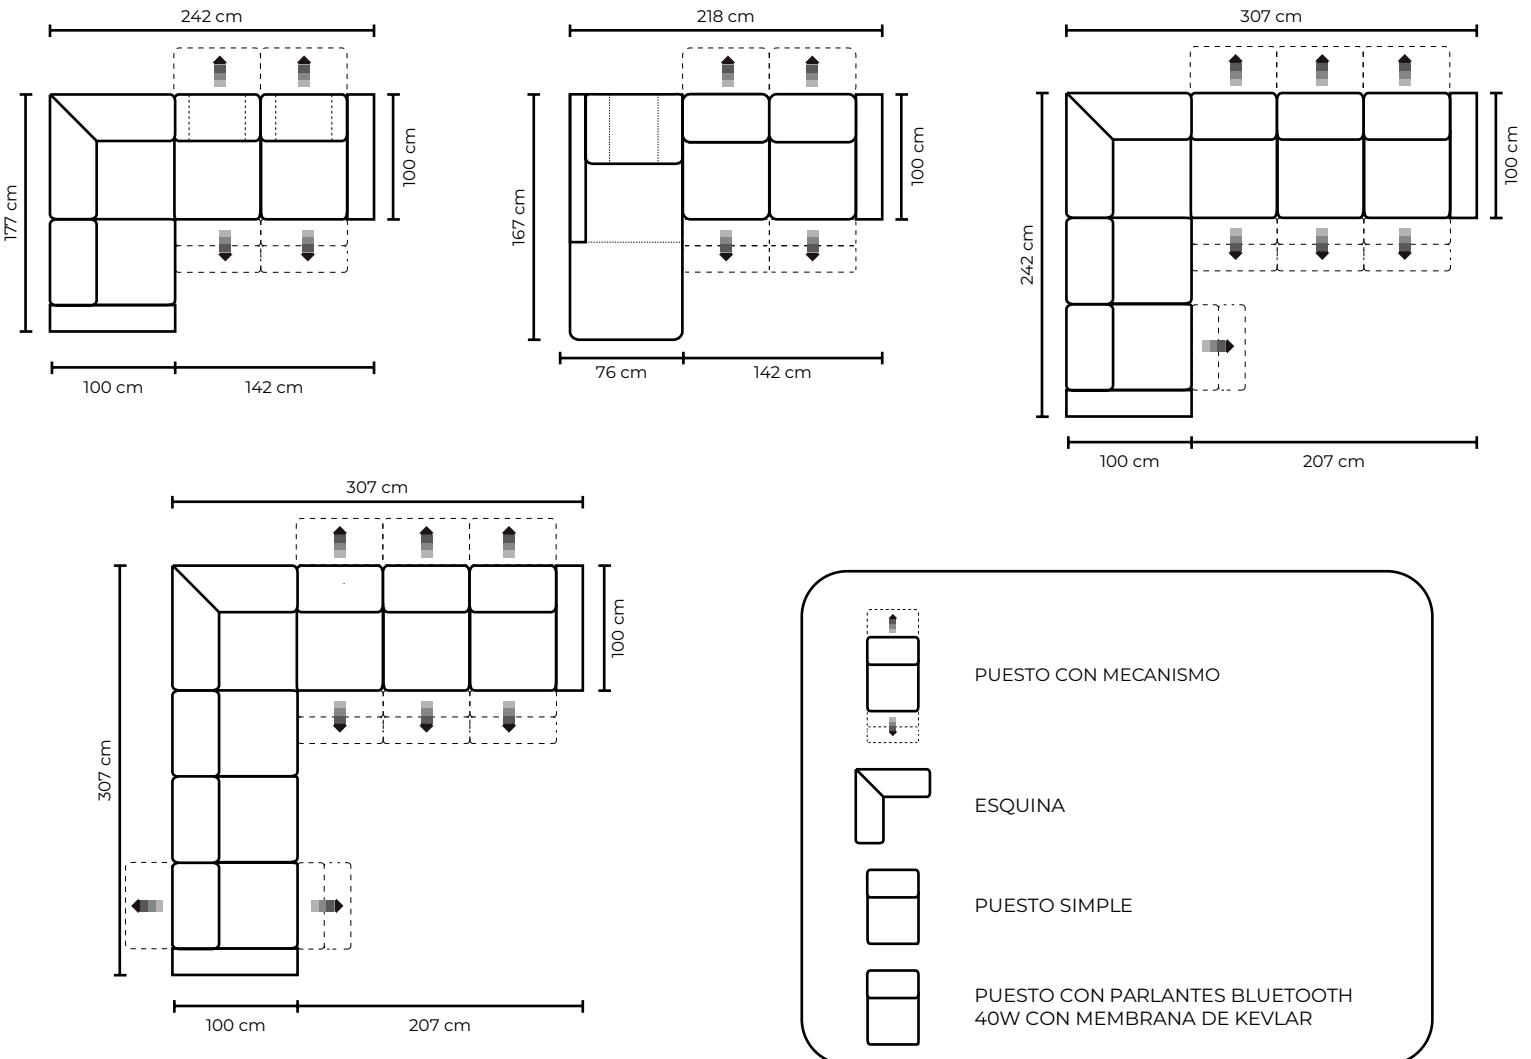

MODULAR RECLINABLE ELÉCTRICO DOHA

TIPO DE CUERO	SIMPLE	DOBLE	TRIPLE	PUESTOS ADICIONALES		
				ESQUINA O SIMPLE ADICIONAL SIN MECANISMO	CHAISE LONGUE	PUESTO CON MECANISMO ADICIONAL
PRECIO						
MARBELLA	$1260.00	$2235.00	$3210.00	$715.00	$850.00	$870.00
ALEGORÍA/VIENA	$1320.00	$2330.00	$3340.00	$750.00	$883.00	$1010.00
NATURAL SUAVE	$1550.00	$2750.00	$3965.00	$888.00	$1040.00	$1200.00

• ESTOS PRECIOS INCLUYEN IVA

• LOS PRECIOS DEL SIMPLE, DOBLE Y TRIPLE; INCLUYEN MECANISMO ELÉCTRICOS PARA TODOS LOS PUESTOS, SI SE DESEA MENOS MECANISMOS, SE RESTA $250 DEL PRECIO DE VENTA POR CADA MECANISMO MENOS.

• SE PUEDEN AGREGAR TANTOS PUESTOS COMO EL CLIENTE NECESITE.
• DISPONIBLE SOLO CON MECANISMOS ELÉCTRICOS.
• LOS DISPOSITIVOS SOLO SE PUEDEN CONECTAR CON MÁXIMO DOS PARLANTES SIMULTÁNEAMENTE