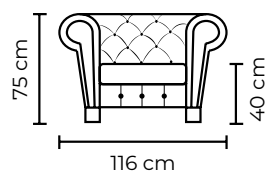

SOFA **SIMPLE**