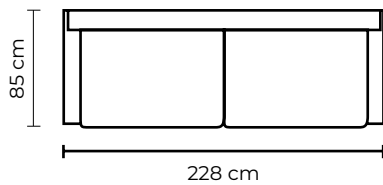

CON CUERO DE:

Cuero Natural Suave Laurel
 Patas de madera
 Disponible en:
 100% Cuero
 70% cuero y 30% Vinil

MODULAR **VAUDEVILLE ESTANDAR**

SOFA TRIPLE

SOFA DOBLE

SOFA SIMPLE

SOFÁ VAUDEVILLE			
SOFÁ VAUDEVILLE SIMPLE		SOFÁ VAUDEVILLE SIMPLE	
VERSIÓN 100% CUERO GENUINO		*VERSIÓN CUERO Y VINIL	
COLECCIÓN DE CUERO	PRECIO	TIPO DE CUERO	PRECIO
MARBELLA	\$900.00	MARBELLA	\$715.00
ALEGORÍA/VIENA	\$975.00	ALEGORÍA/VIENA	N/A
NATURAL SUAVE	\$1010.00	NATURAL SUAVE	N/A