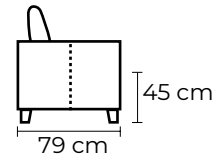

CON CUERO DE:

SOFÁ MERANO SMALL

SOFA TRIPLE

SOFA DOBLE

SOFA SIMPLE

SOFÁ MERANO SMALL			
SOFÁ MERANO SIMPLE SMALL		SOFÁ MERANO SIMPLE SMALL	
VERSIÓN 100% CUERO GENUINO		*VERSIÓN CUERO Y VINIL	
COLECCIÓN DE CUERO	PRECIO	TIPO DE CUERO	PRECIO
MARBELLA	\$740.00	MARBELLA	\$625.00
ALEGORÍA/VIENA	\$800.00	ALEGORÍA/VIENA	N/A
NATURAL SUAVE	\$900.00	NATURAL SUAVE	N/A