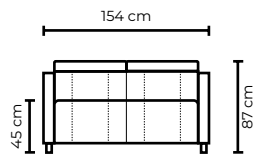

DOHA ESTANDAR

SIMPLE

DOBLE

TRIPLE

CON CUERO DE:

MODULAR RECLINABLE ELÉCTRICO DOHA

TIPO DE CUERO	SIMPLE	DOBLE	TRIPLE	PUESTOS ADICIONALES		
				ESQUINA O SIMPLE ADICIONAL SIN MECANISMO	CHAISE LONGUE	PUESTO CON MECANISMO ADICIONAL
PRECIO						
MARBELLA	\$1260.00	\$2235.00	\$3210.00	\$715.00	\$850.00	\$870.00
ALEGORÍA/VIENA	\$1320.00	\$2330.00	\$3340.00	\$750.00	\$883.00	\$1010.00
NATURAL SUAVE	\$1550.00	\$2750.00	\$3965.00	\$888.00	\$1040.00	\$1200.00