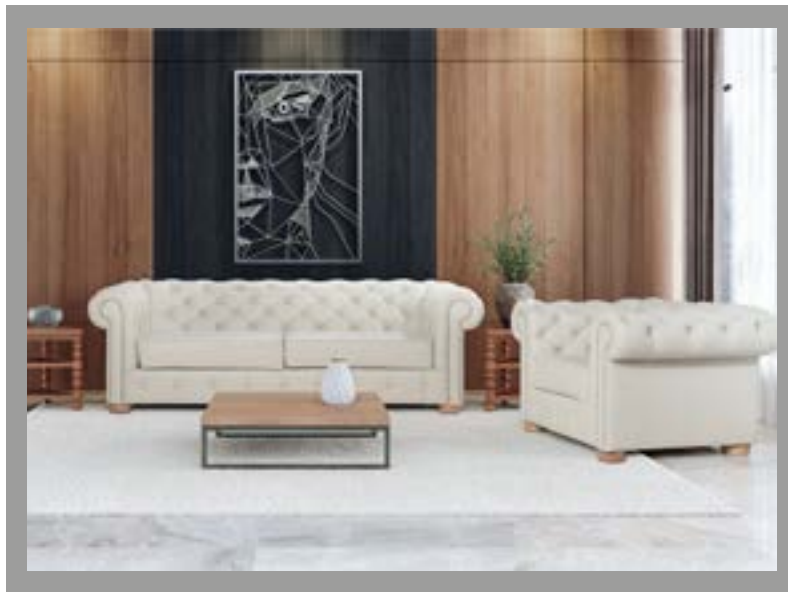

Cuero Marbella Palo de Rosa
Patas de Madera
Disponible en:
Cuero Cuero / Cuero Vinil

SOFA **TRIPLE**

SOFA **DOBLE**

SOFA **SIMPLE**