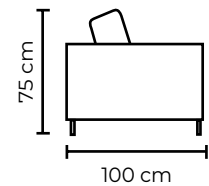

Cuero Color Milán Rojo
Patas de madera
Disponibles en:
100% Cuero
70% cuero y 30% Vinil

SOFA DANÉS ESTANDAR

SOFA TRIPLE

SOFA DOBLE

SOFA SIMPLE

SOFÁ DANÉS			
SOFÁ DANÉS SIMPLE		SOFÁ DANÉS SIMPLE	
VERSIÓN 100% CUERO GENUINO		*VERSIÓN CUERO Y VINIL	
COLECCIÓN DE CUERO	PRECIO	TIPO DE CUERO	PRECIO
MARBELLA	\$900.00	MARBELLA	\$715.00
ALEGORÍA/VIENA	\$975.00	ALEGORÍA/VIENA	N/A
NATURAL SUAVE	\$1010.00	NATURAL SUAVE	N/A