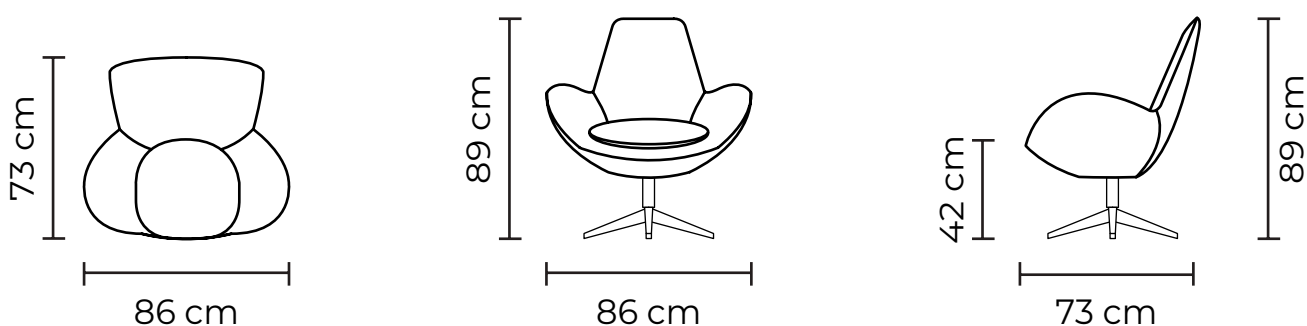

BUTACA LISBOA			
BUTACA LISBOA		BUTACA LISBOA	
VERSIÓN 100% CUERO GENUINO		VERSIÓN CUERO Y VINIL	
COLECCIÓN DE CUERO	PRECIO	COLECCIÓN DE CUERO	PRECIO
MARBELLA	$790.00	MARBELLA	$675.00
ALEGORÍA/VIENA	$815.00	ALEGORÍA/VIENA	N/A
NATURAL SUAVE	$965.00	NATURAL SUAVE	N/A

- ESTOS PRECIOS INCLUYEN IVA
- LOS COLORES PARA EL MIX CUERO - VINIL EN MARBELLA SON: BLANCO MEDITERRÁNEO, MARBELLA PALO DE ROSA, MARBELLA BLANCO, MARBELLA GRIS CLARO, MARBELLA NEGRO, DURANGO GRIS COROLLA, DURANGO GRAFITO Y DURANGO BEIGE ARENA.
- LA VERSIÓN MIX CUERO - VINIL CONSTA DE COLOCAR CUERO GENUINO EN LAS PARTES FRONTALES Y DE CONTACTO DIRECTO, PARA ASEGURAR LARGA DURABILIDAD Y CUERINA EN LAS PARTES INTERNAS Y TRASERAS DEL SOFÁ.