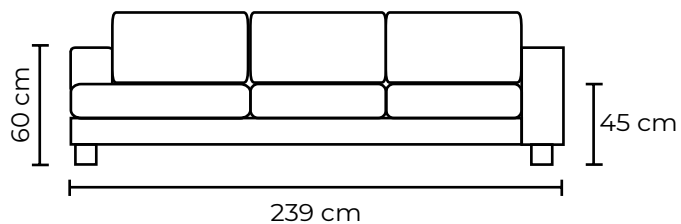

MODULAR **DANÉS 3P ESTÁNDAR**

Opciones disponibles:

- *Pata metálica 2*
- *Pata metálica 3*

Madera (5 colores)