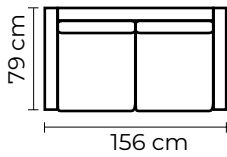

CON CUERO DE:

SOFÁ MERANO SMALL

SOFA TRIPLE

SOFA DOBLE

SOFA SIMPLE

SOFÁ MERANO SMALL			
SOFÁ MERANO SIMPLE SMALL		SOFÁ MERANO SIMPLE SMALL	
VERSIÓN 100% CUERO GENUINO		*VERSIÓN CUERO Y VINIL	
COLECCIÓN DE CUERO	PRECIO	TIPO DE CUERO	PRECIO
MARBELLA	\$740.00	MARBELLA	\$625.00
ALEGORÍA/VIENA	\$800.00	ALEGORÍA/VIENA	N/A
NATURAL SUAVE	\$900.00	NATURAL SUAVE	N/A