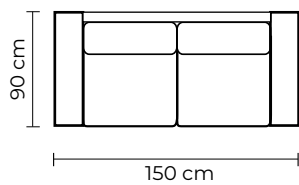

CON CUERO DE:

Cuero Marbella Gris Claro
 Patas de madera
 Disponible en:
 100% Cuero
 70% cuero y 30% Vinil

SOFA TRIPLE

SOFA DOBLE

SOFA SIMPLE

SOFÁ NORA			
SOFÁ NORA SIMPLE		SOFÁ NORA SIMPLE	
VERSIÓN 100% CUERO GENUINO		*VERSIÓN CUERO Y VINIL	
COLECCIÓN DE CUERO	PRECIO	TIPO DE CUERO	PRECIO
MARBELLA	\$900.00	MARBELLA	\$715.00
ALEGORÍA/VIENA	\$975.00	ALEGORÍA/VIENA	N/A
NATURAL SUAVE	\$1010.00	NATURAL SUAVE	N/A