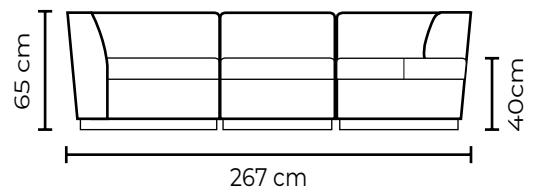

MODULAR TOULOUSE

Opciones disponibles:
Madera (5 colores)