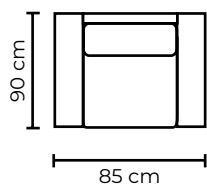

CON CUERO DE:

Cuero Marbella Gris Claro
 Patas de madera
 Disponible en:
 100% Cuero
 70% cuero y 30% Vinil

SOFA TRIPLE

SOFA DOBLE

SOFA SIMPLE

SOFÁ NORA			
SOFÁ NORA SIMPLE		SOFÁ NORA SIMPLE	
VERSIÓN 100% CUERO GENUINO		*VERSIÓN CUERO Y VINIL	
COLECCIÓN DE CUERO	PRECIO	TIPO DE CUERO	PRECIO
MARBELLA	\$900.00	MARBELLA	\$715.00
ALEGORÍA/VIENA	\$975.00	ALEGORÍA/VIENA	N/A
NATURAL SUAVE	\$1010.00	NATURAL SUAVE	N/A