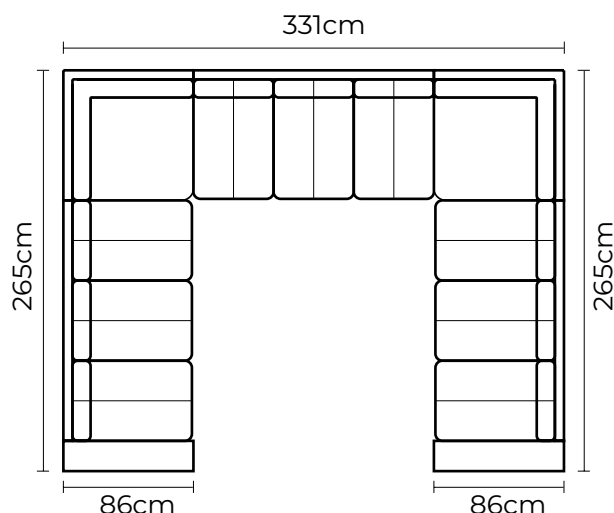

SOFÁ TRENTO TRIPLE SMALL		SOFÁ TRENTO TRIPLE SMALL	
VERSIÓN 100% CUERO GENUINO		*VERSIÓN CUERO Y VINIL	
COLECCIÓN DE CUERO MARBELLA	PRECIO $1180.00	TIPO DE CUERO MARBELLA	PRECIO $1000.00
ALEGORÍA/VIENA	$1280.00	ALEGORÍA/VIENA	N/A
NATURAL SUAVE	$1440.00	NATURAL SUAVE	N/A

POSIBLES COMBINACIONES

SOFÁ TRENTO COMBINACIONES 3PUESTOS

ESQUINA Y BRAZO					
ESQUINA			BRAZO		
COLECCIÓN DE CUERO	VERSIÓN 100% CUERO GENUINO	VERSIÓN CUERO Y VINIL	COLECCIÓN DE CUERO	VERSIÓN 100% CUERO GENUINO	VERSIÓN CUERO Y VINIL
MARBELLA	PRECIO $630.00	PRECIO $490.00	MARBELLA	PRECIO $110.00	PRECIO $95.00
ALEGORÍA/VIENA	$680.00	N/A	ALEGORÍA/VIENA	$120.00	N/A
NATURAL SUAVE	$770.00	N/A	NATURAL SUAVE	$135.00	N/A

PUESTO ADICIONAL								
UN PUESTO			DOS PUESTOS			TRES PUESTOS		
COLECCIÓN DE CUERO	VERSIÓN 100% CUERO GENUINO	VERSIÓN CUERO Y VINIL	COLECCIÓN DE CUERO	VERSIÓN 100% CUERO GENUINO	VERSIÓN CUERO Y VINIL	COLECCIÓN DE CUERO	VERSIÓN 100% CUERO GENUINO	VERSIÓN CUERO Y VINIL
MARBELLA	PRECIO $430.00	PRECIO $370.00	MARBELLA	PRECIO $890.00	PRECIO $740.00	MARBELLA	PRECIO $1295.00	PRECIO $1100.00
ALEGORÍA/VIENA	$470.00	N/A	ALEGORÍA/VIENA	$940.00	N/A	ALEGORÍA/VIENA	$1410.00	N/A
NATURAL SUAVE	$530.00	N/A	NATURAL SUAVE	$1055.00	N/A	NATURAL SUAVE	$1580.00	N/A

CON CUERO DE: