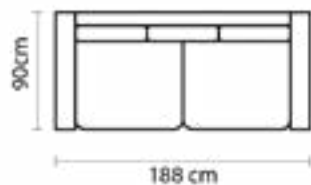

SOFÁ DANÉS SMALL

SOFÁ DANÉS SMALL			
SOFÁ DANÉS SIMPLE SMALL		SOFÁ DANÉS SIMPLE SMALL	
VERSIÓN 100% CUERO GENUINO		*VERSIÓN CUERO Y VINIL	
COLECCIÓN DE CUERO	PRECIO	TIPO DE CUERO	PRECIO
MARBELLA	$740.00	MARBELLA	$625.00
ALEGORÍA/VIENA	$800.00	ALEGORÍA/VIENA	N/A
NATURAL SUAVE	$900.00	NATURAL SUAVE	N/A

SOFÁ DANÉS DOBLE SMALL		SOFÁ DANÉS DOBLE SMALL	
VERSIÓN 100% CUERO GENUINO		*VERSIÓN CUERO Y VINIL	
COLECCIÓN DE CUERO	PRECIO	TIPO DE CUERO	PRECIO
MARBELLA	$1015.00	MARBELLA	$880.00
ALEGORÍA/VIENA	$1100.00	ALEGORÍA/VIENA	N/A
NATURAL SUAVE	$1240.00	NATURAL SUAVE	N/A

CON CUERO DE: