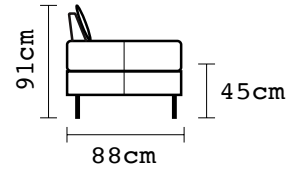

SOFÁ TRIPLE

SOFÁ DOBLE

SOFÁ SIMPLE

SOFA MADDOX					
SIMPLE		DOBLE		TRIPLE	
VERSIÓN 100% CUERO GENUINO		VERSIÓN 100% CUERO GENUINO		VERSIÓN 100% CUERO GENUINO	
COLECCIÓN DE CUERO	PRECIO	COLECCIÓN DE CUERO	PRECIO	COLECCIÓN DE CUERO	PRECIO
MARBELLA	$1240.00	MARBELLA	$1860.00	MARBELLA	$2470.00
ALEGORÍA/VIENA	$1315.00	ALEGORÍA/VIENA	$1990.00	ALEGORÍA/VIENA	$2655.00
NATURAL SUAVE	$1475.00	NATURAL SUAVE	$2240.00	NATURAL SUAVE	$2999.00

Opciones disponibles:
Pata metálica 1

- ESTOS PRECIOS INCLUYEN IVA
- LOS COLORES PARA EL MIX CUERO - VINIL EN MARBELLA SON: BLANCO MEDITERRÁNEO, MARBELLA PALO DE ROSA, MARBELLA BLANCO, MARBELLA GRIS CLARO, MARBELLA NEGRO, DURANGO GRIS COROLLA, DURANGO GRAFITO Y DURANGO BEIGE ARENA.
- LA VERSIÓN MIX CUERO - VINIL CONSTA DE COLOCAR CUERO GENUINO EN LAS PARTES FRONTALES Y DE CONTACTO DIRECTO, PARA ASEGURAR LARGA DURABILIDAD Y CUERINA EN LAS PARTES INTERNAS Y TRASERAS DEL SOFÁ.

CON CUERO DE: