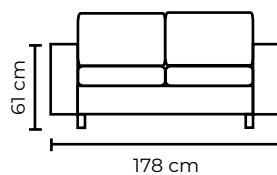

CON CUERO DE:

Cuero Marbella Gris Claro
 Patas de Acero Inoxidable
 Disponible en:
 Cuero Cuero / Cuero Vinil

MODULAR **SEVILLA ESTANDAR**

SOFA **TRIPLE**

SOFA **DOBLE**

SOFA **SIMPLE**

SOFÁ SEVILLA			
SOFÁ SEVILLA SIMPLE		SOFÁ SEVILLA SIMPLE	
VERSIÓN 100% CUERO GENUINO		*VERSIÓN CUERO Y VINIL	
COLECCIÓN DE CUERO	PRECIO	TIPO DE CUERO	PRECIO
MARBELLA	\$900.00	MARBELLA	\$715.00
ALEGORÍA/VIENA	\$975.00	ALEGORÍA/VIENA	N/A
NATURAL SUAVE	\$1010.00	NATURAL SUAVE	N/A