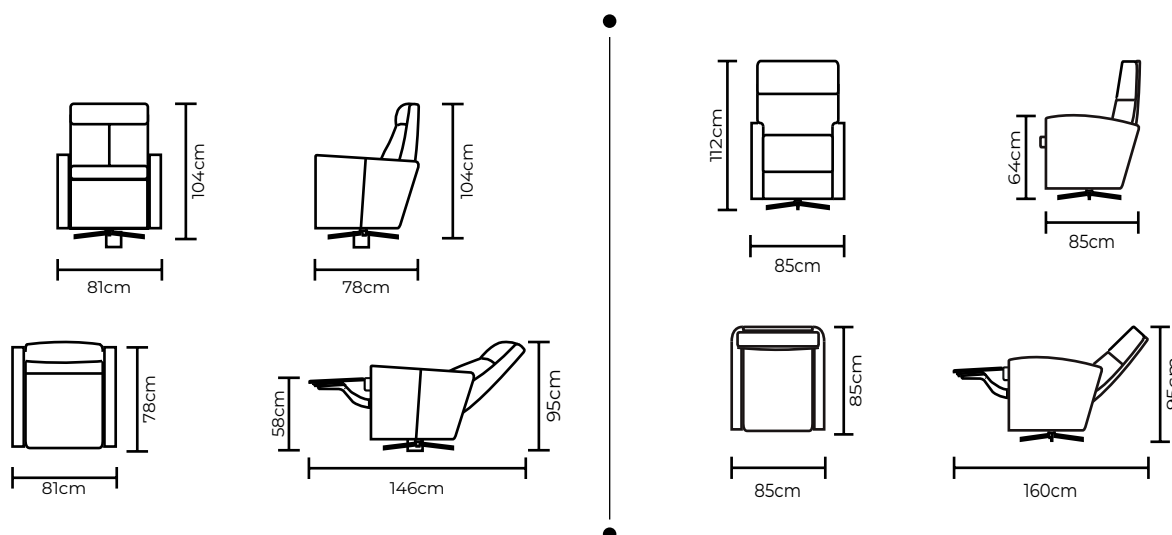

Pata 2: Modular Venecia, modular Trento, Modular Berlín y modular Danés.

Pata 3: Modular Berlín, modular Danés, modular Trento y sofá Ginebra.

Pata 1

Pata 2

Pata 3

SOFÁS RELAX Y RECLINABLES

RECLINABLE RYGA

RECLINABLE BARI

RECLINABLES RYGA Y BARI

TIPO DE CUERO	MANUAL	ELÉCTRICO CON CONEXIÓN A LA PARED	BATERÍA DE LITIO SIN CONEXIÓN A LA PARED
			
MARBELLA	\$930.00	\$1050.00	\$1300.00
ALEGORÍA/VIENA	\$970.00	\$1090.00	\$1340.00
NATURAL SUAVE	\$1140.00	\$1265.00	\$1515.00
VERSIÓN CUERO Y VINIL			
MIX CUERO VINIL	PRECIO \$745.00	PRECIO \$870.00	PRECIO \$1120.00