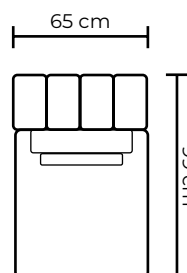

BRAZO	
MODULAR BERLÍN	
VERSIÓN 100% CUERO GENUINO	
COLECCIÓN DE CUERO	PRECIO
MARBELLA	\$140.00
ALEGORÍA/VIENA	\$150.00
NATURAL SUAVE	\$175.00

ESQUINA PENTAGONAL

CHAISE LONGUE ADICIONAL

PUESTO ADICIONAL

BRAZO