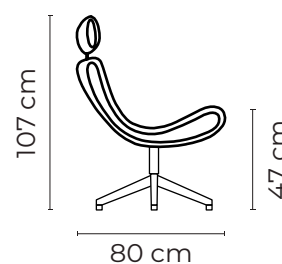

Cuero Marbella Blanco
Mediterraneo
Patas de acero inoxidable
Disponibles en:
100% Cuero

BUTACA IBIZA			
BUTACA IBIZA		PUFF IBIZA	
VERSIÓN 100% CUERO GENUINO			
COLECCIÓN DE CUERO	PRECIO	COLECCIÓN DE CUERO	PRECIO
MARBELLA	\$1360.00	MARBELLA	\$455.00
ALEGORÍA/VIENA	\$1400.00	ALEGORÍA/VIENA	\$510.00
NATURAL SUAVE	\$1585.00	NATURAL SUAVE	\$630.00
VERSIÓN CUERO Y VINIL			
BUTACA IBIZA	PRECIO \$1260.00	PUFF IBIZA	PRECIO \$395.00