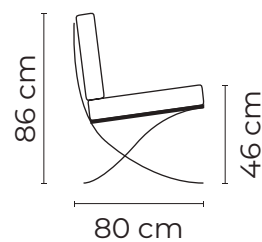

BUTACA BARCELONA		
BUTACA BARCELONA		BUTACA BARCELONA
VERSIÓN 100% CUERO GENUINO		VERSIÓN CUERO Y VINIL
COLECCIÓN DE CUERO	PRECIO	NO APLICA
MARBELLA	$960.00	
ALEGORÍA/VIENA	$980.00	
NATURAL SUAVE	$1160.00	

• ESTOS PRECIOS INCLUYEN IVA
• LOS COLORES PARA EL MIX CUERO - VINIL EN MARBELLA SON: BLANCO MEDITERRÁNEO, MARBELLA PALO DE ROSA, MARBELLA BLANCO, MARBELLA GRIS CLARO, MARBELLA NEGRO, DURANGO GRIS COROLLA, DURANGO GRAFITO Y DURANGO BEIGE ARENA.