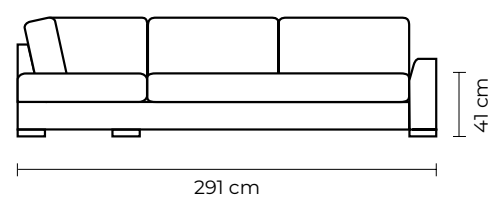

Cuero Marbella Mediterráneo
 Patas de Madera
 Disponible en:
 Cuero Cuero / Cuero Vinil

SOFÁ NORCIA

SOFÁ NORCIA INVERTIDO

SOFÁ NORCIA			
SOFÁ NORCIA		SOFÁ NORCIA	
VERSIÓN 100% CUERO GENUINO		*VERSIÓN CUERO Y VINIL	
COLECCIÓN DE CUERO	PRECIO	TIPO DE CUERO	PRECIO
MARBELLA	\$2925.00	MARBELLA	\$2280.00
ALEGORÍA/VIENA	\$3170.00	ALEGORÍA/VIENA	N/A
NATURAL SUAVE	\$3460.00	NATURAL SUAVE	N/A