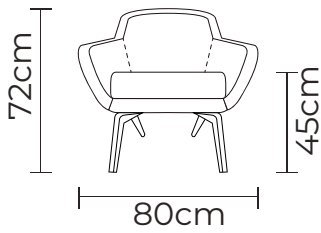

Cuero Marbella Blanco
 Patas de madera
 Disponible en:
 100% Cuero

BUTACA KIRUNA			
BUTACA KIRUNA		BUTACA KIRUNA	
VERSIÓN 100% CUERO GENUINO		VERSIÓN CUERO Y VINIL	
COLECCIÓN DE CUERO	PRECIO	COLECCIÓN DE CUERO	PRECIO
MARBELLA	\$630.00	MARBELLA	\$550.00
ALEGORÍA/VIENA	\$660.00	ALEGORÍA/VIENA	N/A
NATURAL SUAVE	\$720.00	NATURAL SUAVE	N/A