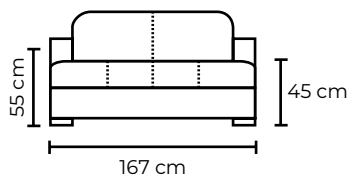

Cuero Color Alegoría Bronce
 Patas de madera
 Disponible en:
 100% Cuero
 70% cuero y 30% Vinil

Opciones disponibles:
Madera (5 colores)

SOFA TRIPLE

SOFA DOBLE

SOFA SIMPLE

SOFÁ DINAMARCA			
SOFÁ DINAMARCA SIMPLE		SOFÁ DINAMARCA SIMPLE	
VERSIÓN 100% CUERO GENUINO		*VERSIÓN CUERO Y VINIL	
COLECCIÓN DE CUERO	PRECIO	TIPO DE CUERO	PRECIO
MARBELLA	\$900.00	MARBELLA	\$715.00
ALEGORÍA/VIENA	\$975.00	ALEGORÍA/VIENA	N/A
NATURAL SUAVE	\$1010.00	NATURAL SUAVE	N/A