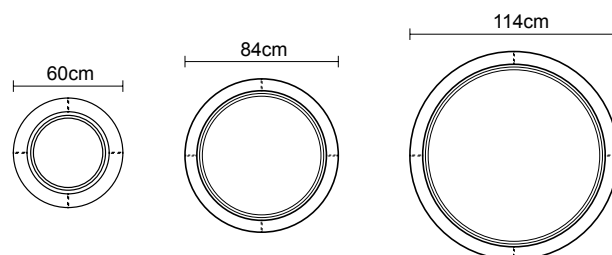

1 MESA CARCHI (GRANDE)
100 x 38 cm
\$750.00

2 MESA CARCHI (MEDIANA)
71 x 38 cm
\$500.00

3 MESA CARCHI (GRANDE)
45 x 48 cm
\$350.00

VISION VERTICAL

• ESTOS PRECIOS INCLUYEN IVA
• LOS COLORES PARA EL MIX CUERO - VINIL EN MARBELLA SON: BLANCO MEDITERRÁNEO, MARBELLA PALO DE ROSA, MARBELLA BLANCO, MARBELLA GRIS CLARO, MARBELLA NEGRO, DURANGO GRIS COROLLA, DURANGO GRAFITO Y DURANGO BEIGE ARENA.