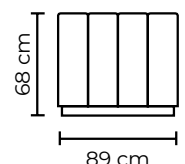

CON CUERO DE:

Cuero Color Natural Suave
 Chocolate
 Patas de madera
 Disponible en:
 100% Cuero

SOFA TRIPLE

SOFA DOBLE

SOFA SIMPLE

SOFÁ LYON		
SOFÁ LYON SIMPLE		SOFÁ LYON SIMPLE
VERSIÓN 100% CUERO GENUINO		*VERSIÓN CUERO Y VINIL
COLECCIÓN DE CUERO	PRECIO	NO APLICA
MARBELLA	\$900.00	
ALEGORÍA/VIENA	\$975.00	
NATURAL SUAVE	\$1010.00	