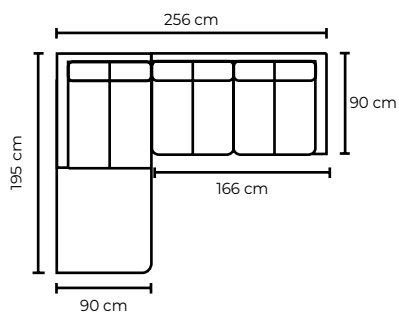

MODULAR NIZA LARGE

Opciones disponibles:
Pata metálica 1