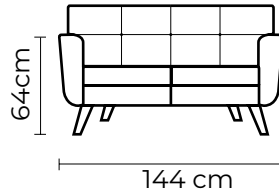

SOFÁ VAUDEVILLE SMALL			
SOFÁ VAUDEVILLE SIMPLE SMALL		SOFÁ VAUDEVILLE SIMPLE SMALL	
VERSIÓN 100% CUERO GENUINO		*VERSIÓN CUERO Y VINIL	
COLECCIÓN DE CUERO	PRECIO	TIPO DE CUERO	PRECIO
MARBELLA	$740.00	MARBELLA	$625.00
ALEGORÍA/VIENA	$800.00	ALEGORÍA/VIENA	N/A
NATURAL SUAVE	$900.00	NATURAL SUAVE	N/A

SOFÁ VAUDEVILLE DOBLE SMALL		SOFÁ VAUDEVILLE DOBLE SMALL	
VERSIÓN 100% CUERO GENUINO		*VERSIÓN CUERO Y VINIL	
COLECCIÓN DE CUERO	PRECIO	TIPO DE CUERO	PRECIO
MARBELLA	$1015.00	MARBELLA	$880.00
ALEGORÍA/VIENA	$1100.00	ALEGORÍA/VIENA	N/A
NATURAL SUAVE	$1240.00	NATURAL SUAVE	N/A