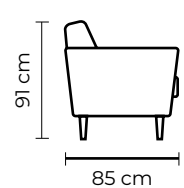

CON CUERO DE:

Cuero Natural Suave Laurel
 Patas de madera
 Disponible en:
 100% Cuero
 70% cuero y 30% Vinil

MODULAR **VAUDEVILLE ESTANDAR**

SOFA TRIPLE

SOFA DOBLE

SOFA SIMPLE

SOFÁ VAUDEVILLE			
SOFÁ VAUDEVILLE SIMPLE		SOFÁ VAUDEVILLE SIMPLE	
VERSIÓN 100% CUERO GENUINO		*VERSIÓN CUERO Y VINIL	
COLECCIÓN DE CUERO	PRECIO	TIPO DE CUERO	PRECIO
MARBELLA	\$900.00	MARBELLA	\$715.00
ALEGORÍA/VIENA	\$975.00	ALEGORÍA/VIENA	N/A
NATURAL SUAVE	\$1010.00	NATURAL SUAVE	N/A