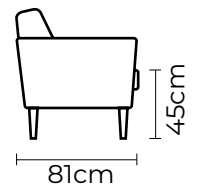

SOFÁ VAUDEVILLE SMALL			
SOFÁ VAUDEVILLE SIMPLE SMALL		SOFÁ VAUDEVILLE SIMPLE SMALL	
VERSIÓN 100% CUERO GENUINO		*VERSIÓN CUERO Y VINIL	
COLECCIÓN DE CUERO	PRECIO	TIPO DE CUERO	PRECIO
MARBELLA	$740.00	MARBELLA	$625.00
ALEGORÍA/VIENA	$800.00	ALEGORÍA/VIENA	N/A
NATURAL SUAVE	$900.00	NATURAL SUAVE	N/A

SOFÁ VAUDEVILLE DOBLE SMALL		SOFÁ VAUDEVILLE DOBLE SMALL	
VERSIÓN 100% CUERO GENUINO		*VERSIÓN CUERO Y VINIL	
COLECCIÓN DE CUERO	PRECIO	TIPO DE CUERO	PRECIO
MARBELLA	$1015.00	MARBELLA	$880.00
ALEGORÍA/VIENA	$1100.00	ALEGORÍA/VIENA	N/A
NATURAL SUAVE	$1240.00	NATURAL SUAVE	N/A