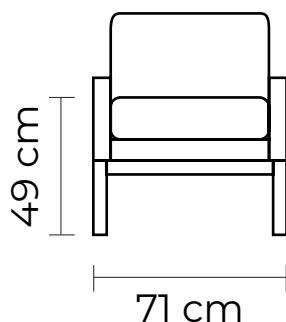

BUTACA CATANIA			
BUTACA CATANIA		BUTACA CATANIA	
VERSIÓN 100% CUERO GENUINO		VERSIÓN CUERO Y VINIL	
COLECCIÓN DE CUERO	PRECIO	COLECCIÓN DE CUERO	PRECIO
MARBELLA	$595.00	MARBELLA	$550.00
ALEGORÍA/VIENA	$615.00	ALEGORÍA/VIENA	N/A
NATURAL SUAVE	$680.00	NATURAL SUAVE	N/A

Opciones disponibles:
Madera (5 colores)

• ESTOS PRECIOS INCLUYEN IVA
• LOS COLORES PARA EL MIX CUERO - VINIL EN MARBELLA SON: BLANCO MEDITERRÁNEO, MARBELLA PALO DE ROSA, MARBELLA BLANCO, MARBELLA GRIS CLARO, MARBELLA NEGRO, DURANGO GRIS COROLLA, DURANGO GRAFITO Y DURANGO BEIGE ARENA.