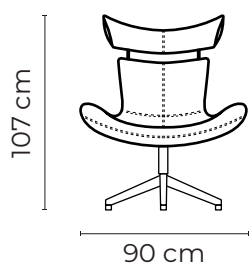

BUTACA IBIZA			
BUTACA IBIZA		PUFF IBIZA	
VERSIÓN 100% CUERO GENUINO			
COLECCIÓN DE CUERO	PRECIO	COLECCIÓN DE CUERO	PRECIO
MARBELLA	$1360.00	MARBELLA	$455.00
ALEGORÍA/VIENA	$1400.00	ALEGORÍA/VIENA	$510.00
NATURAL SUAVE	$1585.00	NATURAL SUAVE	$630.00
VERSIÓN CUERO Y VINIL			
BUTACA IBIZA	PRECIO $1260.00	PUFF IBIZA	PRECIO $395.00

• ESTOS PRECIOS INCLUYEN IVA
• LOS COLORES PARA EL MIX CUERO - VINIL EN MARBELLA SON: BLANCO MEDITERRÁNEO, MARBELLA PALO DE ROSA, MARBELLA BLANCO, MARBELLA GRIS CLARO, MARBELLA NEGRO, DURANGO GRIS COROLLA, DURANGO GRAFITO Y DURANGO BEIGE ARENA.
• LA VERSIÓN MIX CUERO - VINIL CONSTA DE COLOCAR CUERO GENUINO EN LAS PARTES FRONTALES Y DE CONTACTO DIRECTO, PARA ASEGURAR LARGA DURABILIDAD Y CUERINA EN LAS PARTES INTERNAS Y TRASERAS DEL SOFÁ.