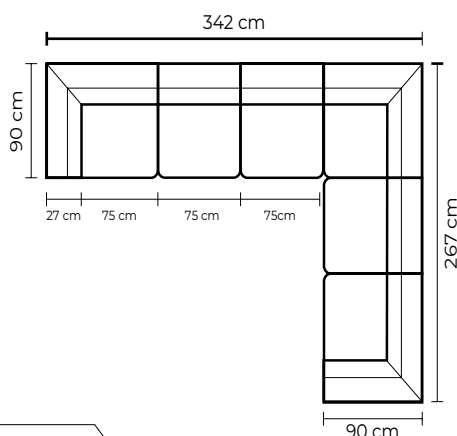

SE PUEDEN ADICIONAR TANTOS PUESTOS, ESQUINAS O CHAISE LONGUES COMO SEAN NECESARIOS

POSIBLES COMBINACIONES

MODULAR TOULOUSE 3PM

MODULAR TOULOUSE 3P + 1 ESQUINA PENTAGONAL

SIMPLE

DOBLE

TRIPLE

MODULAR TOULOUSE + 2 BRAZOS + ESQ + SOFÁ DOS PUESTOS