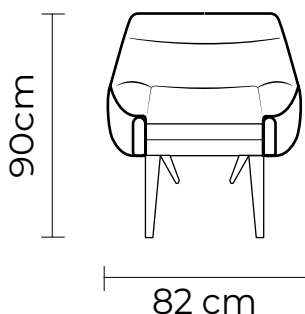

BUTACA VIGO			
BUTACA VIGO		BUTACA VIGO	
VERSIÓN 100% CUERO GENUINO		VERSIÓN CUERO Y VINIL	
COLECCIÓN DE CUERO	PRECIO	COLECCIÓN DE CUERO	PRECIO
MARBELLA	$690.00	MARBELLA	$570.00
ALEGORÍA/VIENA	$730.00	ALEGORÍA/VIENA	N/A
NATURAL SUAVE	$860.00	NATURAL SUAVE	N/A

Opciones disponibles:
Madera (5 colores)

- ESTOS PRECIOS INCLUYEN IVA
- LOS COLORES PARA EL MIX CUERO - VINIL EN MARBELLA SON: BLANCO MEDITERRÁNEO, MARBELLA PALO DE ROSA, MARBELLA BLANCO, MARBELLA GRIS CLARO, MARBELLA NEGRO, DURANGO GRIS COROLLA, DURANGO GRAFITO Y DURANGO BEIGE ARENA.
- LA VERSIÓN MIX CUERO - VINIL CONSTA DE COLOCAR CUERO GENUINO EN LAS PARTES FRONTALES Y DE CONTACTO DIRECTO, PARA ASEGURAR LARGA DURABILIDAD Y CUERINA EN LAS PARTES INTERNAS Y TRASERAS DEL SOFÁ.