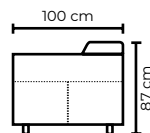

DOHA ESTANDAR

SIMPLE

DOBLE

TRIPLE

CON CUERO DE:

MODULAR RECLINABLE ELÉCTRICO DOHA

TIPO DE CUERO	SIMPLE	DOBLE	TRIPLE	PUESTOS ADICIONALES		
				ESQUINA O SIMPLE ADICIONAL SIN MECANISMO	CHAISE LONGUE	PUESTO CON MECANISMO ADICIONAL
PRECIO						
MARBELLA	\$1260.00	\$2235.00	\$3210.00	\$715.00	\$850.00	\$870.00
ALEGORÍA/VIENA	\$1320.00	\$2330.00	\$3340.00	\$750.00	\$883.00	\$1010.00
NATURAL SUAVE	\$1550.00	\$2750.00	\$3965.00	\$888.00	\$1040.00	\$1200.00