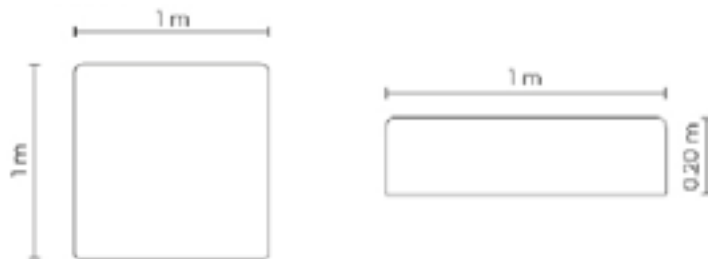

PUFF MASCOTAS

PUFF DE CUERO

PUFF DE CUERO		PUFF DE CUERO
PUFF DE CUERO		PUFF DE CUERO
VERSIÓN 100% CUERO GENUINO		*VERSIÓN CUERO Y VINIL
COLECCIÓN DE CUERO	PRECIO	NO APLICA
MARBELLA	$290.00	
ALEGORÍA/VIENA	$295.00	
NATURAL SUAVE	$350.00	

• ESTOS PRECIOS INCLUYEN IVA

• LOS COLORES PARA EL MIX CUERO - VINIL EN MARBELLA SON: BLANCO MEDITERRÁNEO, MARBELLA PALO DE ROSA, MARBELLA BLANCO, MARBELLA GRIS CLARO, MARBELLA NEGRO, DURANGO GRIS COROLLA, DURANGO GRAFITO Y DURANGO BEIGE ARENA.

• LA VERSIÓN MIX CUERO - VINIL CONSTA DE COLOCAR CUERO GENUINO EN LAS PARTES FRONTALES Y DE CONTACTO DIRECTO, PARA ASEGURAR LARGA DURABILIDAD Y CUERINA EN LAS PARTES INTERNAS Y TRASERAS DEL SOFÁ.

CON CUERO DE: