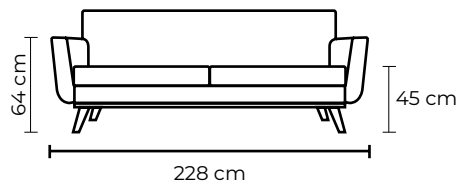

CON CUERO DE:

Cuero Natural Suave Laurel
 Patas de madera
 Disponible en:
 100% Cuero
 70% cuero y 30% Vinil

MODULAR **VAUDEVILLE ESTANDAR**

SOFA TRIPLE

SOFA DOBLE

SOFA SIMPLE

SOFÁ VAUDEVILLE			
SOFÁ VAUDEVILLE SIMPLE		SOFÁ VAUDEVILLE SIMPLE	
VERSIÓN 100% CUERO GENUINO		*VERSIÓN CUERO Y VINIL	
COLECCIÓN DE CUERO	PRECIO	TIPO DE CUERO	PRECIO
MARBELLA	\$900.00	MARBELLA	\$715.00
ALEGORÍA/VIENA	\$975.00	ALEGORÍA/VIENA	N/A
NATURAL SUAVE	\$1010.00	NATURAL SUAVE	N/A