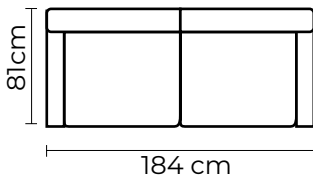

SOFÁ VAUDEVILLE SMALL			
SOFÁ VAUDEVILLE SIMPLE SMALL		SOFÁ VAUDEVILLE SIMPLE SMALL	
VERSIÓN 100% CUERO GENUINO		*VERSIÓN CUERO Y VINIL	
COLECCIÓN DE CUERO	PRECIO	TIPO DE CUERO	PRECIO
MARBELLA	$740.00	MARBELLA	$625.00
ALEGORÍA/VIENA	$800.00	ALEGORÍA/VIENA	N/A
NATURAL SUAVE	$900.00	NATURAL SUAVE	N/A

SOFÁ VAUDEVILLE DOBLE SMALL		SOFÁ VAUDEVILLE DOBLE SMALL	
VERSIÓN 100% CUERO GENUINO		*VERSIÓN CUERO Y VINIL	
COLECCIÓN DE CUERO	PRECIO	TIPO DE CUERO	PRECIO
MARBELLA	$1015.00	MARBELLA	$880.00
ALEGORÍA/VIENA	$1100.00	ALEGORÍA/VIENA	N/A
NATURAL SUAVE	$1240.00	NATURAL SUAVE	N/A