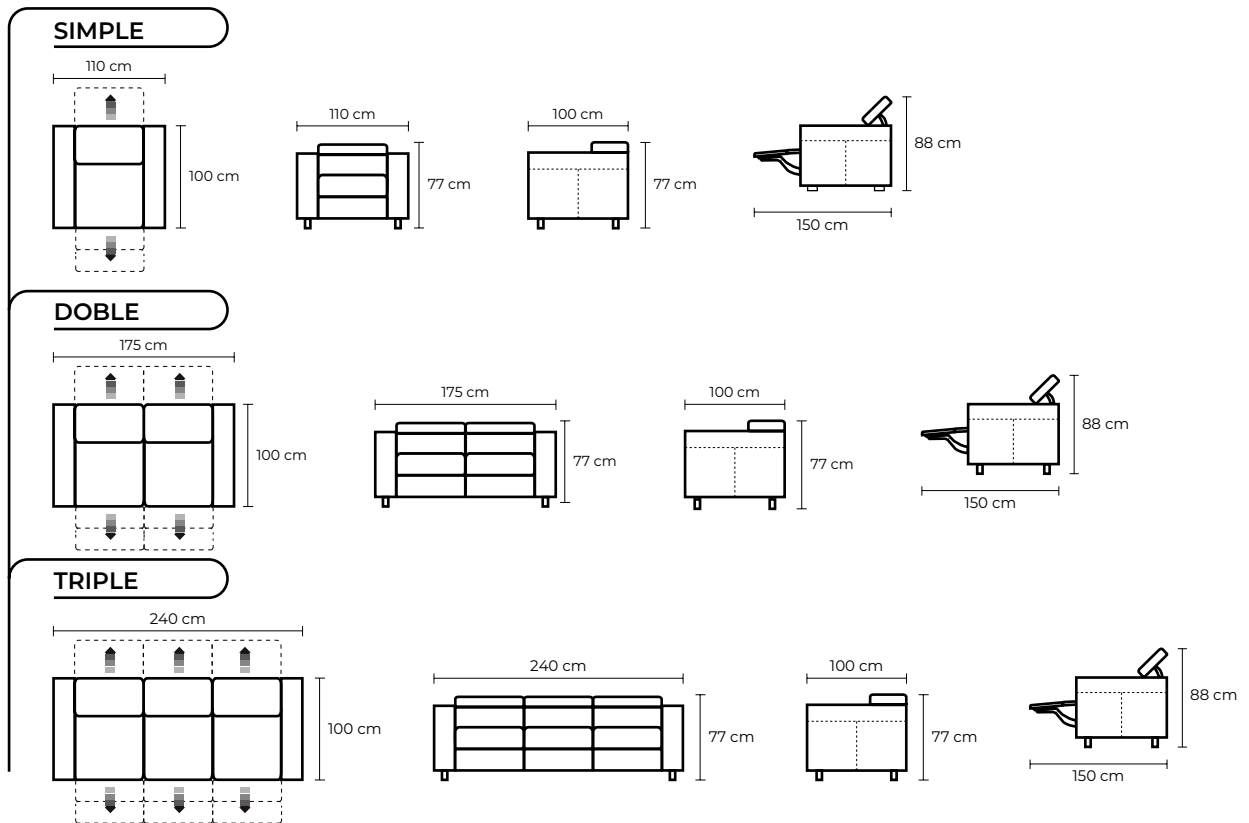

SALAS MODULARES Y RECLINABLES

MODULAR RECLINABLE **VENECIA**