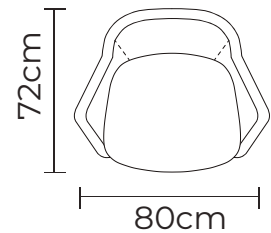

BUTACA KIRUNA			
BUTACA KIRUNA		BUTACA KIRUNA	
VERSIÓN 100% CUERO GENUINO		VERSIÓN CUERO Y VINIL	
COLECCIÓN DE CUERO	PRECIO	COLECCIÓN DE CUERO	PRECIO
MARBELLA	$630.00	MARBELLA	$550.00
ALEGORÍA/VIENA	$660.00	ALEGORÍA/VIENA	N/A
NATURAL SUAVE	$720.00	NATURAL SUAVE	N/A

Opciones disponibles:
Madera (5 colores)