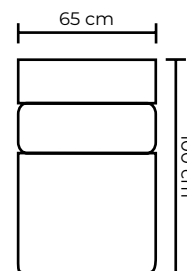

ESQUINA ADICIONAL

ESQUINA PENTAGONAL

CHAISE LONGUE ADICIONAL

PUESTO ADICIONAL

BRAZO

• ESTOS PRECIOS INCLUYEN IVA

• LOS COLORES PARA EL MIX CUERO - VINIL EN MARBELLA SON: BLANCO MEDITERRÁNEO, MARBELLA PALO DE ROSA, MARBELLA BLANCO, MARBELLA GRIS CLARO, MARBELLA NEGRO, DURANGO GRIS COROLLA, DURANGO GRAFITO Y DURANGO BEIGE ARENA.