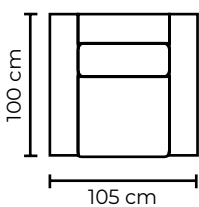

Cuero Color Milán Rojo
Patas de madera
Disponibles en:
100% Cuero
70% cuero y 30% Vinil

SOFA DANÉS ESTANDAR

SOFA TRIPLE

SOFA DOBLE

SOFA SIMPLE

SOFÁ DANÉS			
SOFÁ DANÉS SIMPLE		SOFÁ DANÉS SIMPLE	
VERSIÓN 100% CUERO GENUINO		*VERSIÓN CUERO Y VINIL	
COLECCIÓN DE CUERO	PRECIO	TIPO DE CUERO	PRECIO
MARBELLA	\$900.00	MARBELLA	\$715.00
ALEGORÍA/VIENA	\$975.00	ALEGORÍA/VIENA	N/A
NATURAL SUAVE	\$1010.00	NATURAL SUAVE	N/A