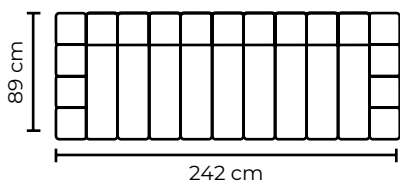

CON CUERO DE:

Cuero Color Marbella
 Blanco Mediterráneo
 Patas de madera
 Disponible en:
 100% Cuero

Opciones disponibles:
Madera (5 colores)

SOFA TRIPLE

SOFA DOBLE

SOFA SIMPLE

SOFÁ GINEBRA		
SOFÁ GINEBRA SIMPLE		SOFÁ GINEBRA SIMPLE
VERSIÓN 100% CUERO GENUINO		*VERSIÓN CUERO Y VINIL
COLECCIÓN DE CUERO	PRECIO	NO APLICA
MARBELLA	\$900.00	
ALEGORÍA/VIENA	\$975.00	
NATURAL SUAVE	\$1010.00	