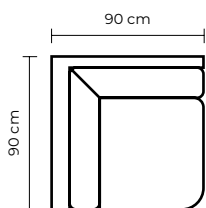

ESQUINA, ESQUINA PENTAGONAL O CHAISE LONGUE

ESQUINA			ESQUINA PENTAGONAL			CHAISE LONGUE		
COLECCIÓN DE CUERO	VERSIÓN 100% CUERO GENUINO	VERSIÓN CUERO Y VINIL	COLECCIÓN DE CUERO	VERSIÓN 100% CUERO GENUINO	VERSIÓN CUERO Y VINIL	COLECCIÓN DE CUERO	VERSIÓN 100% CUERO GENUINO	VERSIÓN CUERO Y VINIL
MARBELLA	PRECIO $820.00	PRECIO $690.00	MARBELLA	PRECIO $1240.00	PRECIO $950.00	MARBELLA	PRECIO $820.00	PRECIO $690.00
ALEGORÍA/VIENA	$885.00	N/A	ALEGORÍA/VIENA	$1340.00	N/A	ALEGORÍA/VIENA	$885.00	N/A
NATURAL SUAVE	$996.00	N/A	NATURAL SUAVE	$1520.00	N/A	NATURAL SUAVE	$996.00	N/A

PUESTO ADICIONAL

UN PUESTO			DOS PUESTOS			TRES PUESTOS		
COLECCIÓN DE CUERO	VERSIÓN 100% CUERO GENUINO	VERSIÓN CUERO Y VINIL	COLECCIÓN DE CUERO	VERSIÓN 100% CUERO GENUINO	VERSIÓN CUERO Y VINIL	COLECCIÓN DE CUERO	VERSIÓN 100% CUERO GENUINO	VERSIÓN CUERO Y VINIL
MARBELLA	PRECIO $620.00	PRECIO $475.00	MARBELLA	PRECIO $1240.00	PRECIO $950.00	MARBELLA	PRECIO $1855.00	PRECIO $1330.00
ALEGORÍA/VIENA	$670.00	N/A	ALEGORÍA/VIENA	$1340.00	N/A	ALEGORÍA/VIENA	$2010.00	N/A
NATURAL SUAVE	$760.00	N/A	NATURAL SUAVE	$1520.00	N/A	NATURAL SUAVE	$2090.00	N/A

BRAZO

MODULAR NIZA 3P		MODULAR NIZA 3P	
VERSIÓN 100% CUERO GENUINO		*VERSIÓN CUERO Y VINIL	
COLECCIÓN DE CUERO	PRECIO	TIPO DE CUERO	PRECIO
MARBELLA	$140.00	MARBELLA	$120.00
ALEGORÍA/VIENA	$150.00	ALEGORÍA/VIENA	N/A
NATURAL SUAVE	$175.00	NATURAL SUAVE	N/A

ESQUINA ADICIONAL