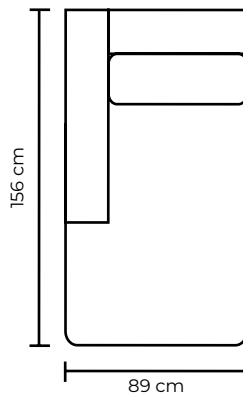

CHAISE LONGUE ADICIONAL

PUESTO ADICIONAL