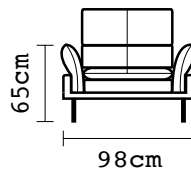

SOFÁ SIMPLE

SOFA MADDOX					
SIMPLE		DOBLE		TRIPLE	
VERSIÓN 100% CUERO GENUINO		VERSIÓN 100% CUERO GENUINO		VERSIÓN 100% CUERO GENUINO	
COLECCIÓN DE CUERO	PRECIO	COLECCIÓN DE CUERO	PRECIO	COLECCIÓN DE CUERO	PRECIO
MARBELLA	$1240.00	MARBELLA	$1860.00	MARBELLA	$2470.00
ALEGORÍA/VIENA	$1315.00	ALEGORÍA/VIENA	$1990.00	ALEGORÍA/VIENA	$2655.00
NATURAL SUAVE	$1475.00	NATURAL SUAVE	$2240.00	NATURAL SUAVE	$2999.00

Opciones disponibles:
Pata metálica 1