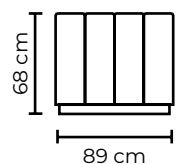

CON CUERO DE:

Cuero Color Marbella
 Blanco Mediterráneo
 Patas de madera
 Disponible en:
 100% Cuero

Opciones disponibles:
Madera (5 colores)

SOFA TRIPLE

SOFA DOBLE

SOFA SIMPLE

SOFÁ GINEBRA		
SOFÁ GINEBRA SIMPLE		SOFÁ GINEBRA SIMPLE
VERSIÓN 100% CUERO GENUINO		*VERSIÓN CUERO Y VINIL
COLECCIÓN DE CUERO	PRECIO	NO APLICA
MARBELLA	\$900.00	
ALEGORÍA/VIENA	\$975.00	
NATURAL SUAVE	\$1010.00	