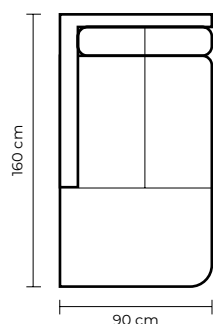

CHAISE LONGUE ADICIONAL ESTÁNDAR