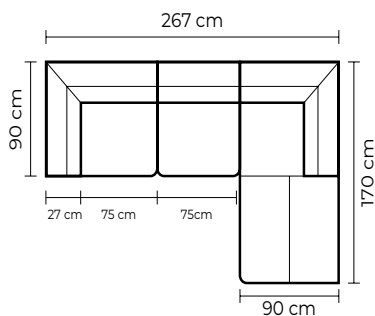

SE PUEDEN ADICIONAR TANTOS PUESTOS, ESQUINAS O CHAISE LONGUES COMO SEAN NECESARIOS

POSIBLES COMBINACIONES

MODULAR TOULOUSE 3PM

MODULAR TOULOUSE 3P + 1 ESQUINA PENTAGONAL

SIMPLE

DOBLE

TRIPLE

MODULAR TOULOUSE + 2 BRAZOS + ESQ + SOFÁ DOS PUESTOS