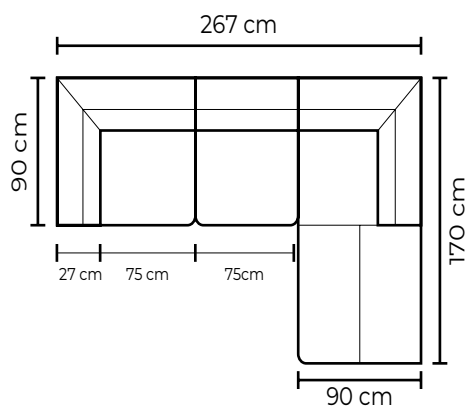

MODULAR TOULOUSE

Opciones disponibles:
Madera (5 colores)