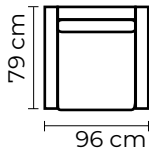

CON CUERO DE:

SOFÁ MERANO SMALL

SOFA TRIPLE

SOFA DOBLE

SOFA SIMPLE

SOFÁ MERANO SMALL			
SOFÁ MERANO SIMPLE SMALL		SOFÁ MERANO SIMPLE SMALL	
VERSIÓN 100% CUERO GENUINO		*VERSIÓN CUERO Y VINIL	
COLECCIÓN DE CUERO	PRECIO	TIPO DE CUERO	PRECIO
MARBELLA	\$740.00	MARBELLA	\$625.00
ALEGORÍA/VIENA	\$800.00	ALEGORÍA/VIENA	N/A
NATURAL SUAVE	\$900.00	NATURAL SUAVE	N/A