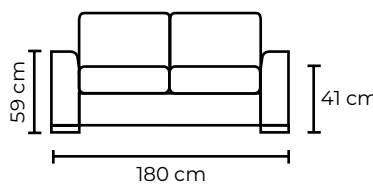

Cuero Color Natural Suave
Laurel
Patas de madera
Disponible en:
100% Cuero
70% cuero y 30% Vinil

SOFÁ ODENSE ESTANDAR

SOFA TRIPLE

SOFA DOBLE

SOFA SIMPLE