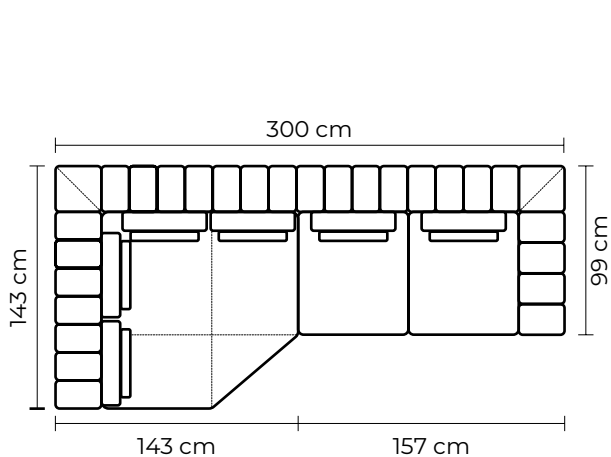

CON CUERO DE:

Opciones disponibles:
Pata metálica 2
Pata metálica 3

Madera (5 colores)

Pata 2

Pata 3

MODULAR BERLÍN

MODULAR BERLÍN 3P

VERSIÓN 100% CUERO GENUINO