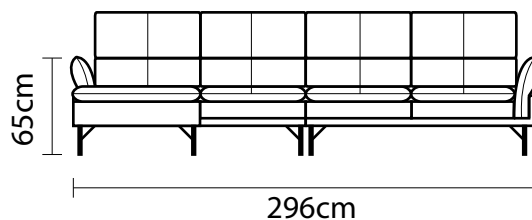

MODULO MADDOX+PUFF