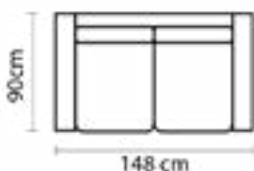

SOFÁ DANÉS SMALL

SOFÁ DANÉS SMALL			
SOFÁ DANÉS SIMPLE SMALL		SOFÁ DANÉS SIMPLE SMALL	
VERSIÓN 100% CUERO GENUINO		*VERSIÓN CUERO Y VINIL	
COLECCIÓN DE CUERO	PRECIO	TIPO DE CUERO	PRECIO
MARBELLA	$740.00	MARBELLA	$625.00
ALEGORÍA/VIENA	$800.00	ALEGORÍA/VIENA	N/A
NATURAL SUAVE	$900.00	NATURAL SUAVE	N/A

SOFÁ DANÉS DOBLE SMALL		SOFÁ DANÉS DOBLE SMALL	
VERSIÓN 100% CUERO GENUINO		*VERSIÓN CUERO Y VINIL	
COLECCIÓN DE CUERO	PRECIO	TIPO DE CUERO	PRECIO
MARBELLA	$1015.00	MARBELLA	$880.00
ALEGORÍA/VIENA	$1100.00	ALEGORÍA/VIENA	N/A
NATURAL SUAVE	$1240.00	NATURAL SUAVE	N/A

CON CUERO DE: