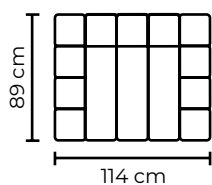

CON CUERO DE:

Cuero Color Marbella
 Blanco Mediterráneo
 Patas de madera
 Disponible en:
 100% Cuero

Opciones disponibles:
Madera (5 colores)

SOFA TRIPLE

SOFA DOBLE

SOFA SIMPLE

SOFÁ GINEBRA		
SOFÁ GINEBRA SIMPLE		SOFÁ GINEBRA SIMPLE
VERSIÓN 100% CUERO GENUINO		*VERSIÓN CUERO Y VINIL
COLECCIÓN DE CUERO	PRECIO	NO APLICA
MARBELLA	\$900.00	
ALEGORÍA/VIENA	\$975.00	
NATURAL SUAVE	\$1010.00	