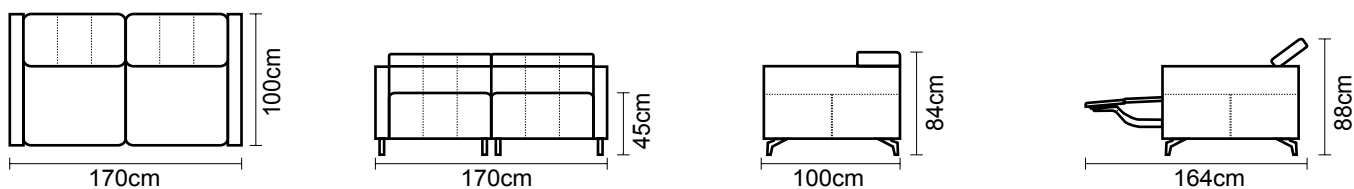

SOFÁ TRIPLE

SOFÁ DOBLE

SOFÁ SIMPLE

CON CUERO DE:

MODULAR RECLINABLE ELÉCTRICO DOHA LARGE

TIPO DE CUERO	SIMPLE	DOBLE	TRIPLE	PUESTOS ADICIONALES		
				ESQUINA O SIMPLE ADICIONAL SIN MECANISMO	CHAISE LONGUE	PUESTO CON MECANISMO ADICIONAL
PRECIO						
MARBELLA	\$1478.00	\$2453.00	\$3428.00	\$858.00	\$1020.00	\$1044.00
ALEGORÍA/VIENA	\$1548.00	\$2558.00	\$3568.00	\$900.00	\$1060.00	\$1212.00
NATURAL SUAVE	\$1819.00	\$3019.00	\$4219.00	\$1056.00	\$1248.00	\$1440.00