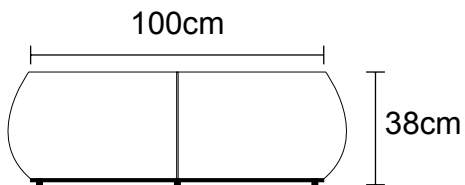

1 MESA CARCHI (GRANDE)
100 x 38 cm
\$750.00

2 MESA CARCHI (MEDIANA)
71 x 38 cm
\$500.00

3 MESA CARCHI (GRANDE)
45 x 48 cm
\$350.00

VISION VERTICAL

• ESTOS PRECIOS INCLUYEN IVA
• LOS COLORES PARA EL MIX CUERO - VINIL EN MARBELLA SON: BLANCO MEDITERRÁNEO, MARBELLA PALO DE ROSA, MARBELLA BLANCO, MARBELLA GRIS CLARO, MARBELLA NEGRO, DURANGO GRIS COROLLA, DURANGO GRAFITO Y DURANGO BEIGE ARENA.