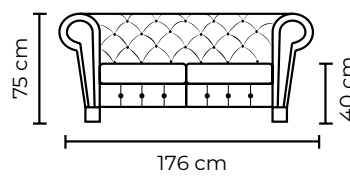

CON CUERO DE:

Cuero Marbella Palo de Rosa
 Patas de Madera
 Disponible en:
 Cuero Cuero / Cuero Vinil

SOFA **TRIPLE**

SOFA **DOBLE**

SOFA **SIMPLE**

SOFÁ CHESTER			
SOFÁ CHESTER SIMPLE		SOFÁ CHESTER SIMPLE	
VERSIÓN 100% CUERO GENUINO		*VERSIÓN CUERO Y VINIL	
COLECCIÓN DE CUERO	PRECIO	TIPO DE CUERO	PRECIO
MARBELLA	\$1580.00	MARBELLA	\$1400.00
ALEGORÍA/VIENA	\$1655.00	ALEGORÍA/VIENA	N/A
NATURAL SUAVE	\$1850.00	NATURAL SUAVE	N/A