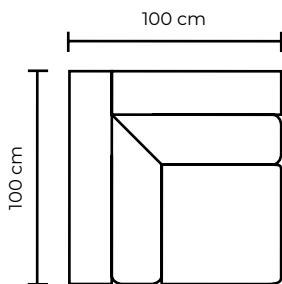

ESQUINA, ESQUINA PENTAGONAL O CHAISE LONGUE

ESQUINA			ESQUINA PENTAGONAL			CHAISE LONGUE		
COLECCIÓN DE CUERO	VERSIÓN 100% CUERO GENUINO	VERSIÓN CUERO Y VINIL	COLECCIÓN DE CUERO	VERSIÓN 100% CUERO GENUINO	VERSIÓN CUERO Y VINIL	COLECCIÓN DE CUERO	VERSIÓN 100% CUERO GENUINO	VERSIÓN CUERO Y VINIL
MARBELLA	PRECIO $820.00	PRECIO $690.00	MARBELLA	PRECIO $1240.00	PRECIO $950.00	MARBELLA	PRECIO $820.00	PRECIO $690.00
ALEGORÍA/VIENA	$885.00	N/A	ALEGORÍA/VIENA	$1340.00	N/A	ALEGORÍA/VIENA	$885.00	N/A
NATURAL SUAVE	$996.00	N/A	NATURAL SUAVE	$1520.00	N/A	NATURAL SUAVE	$996.00	N/A

PUESTO ADICIONAL

UN PUESTO			DOS PUESTOS			TRES PUESTOS		
COLECCIÓN DE CUERO	VERSIÓN 100% CUERO GENUINO	VERSIÓN CUERO Y VINIL	COLECCIÓN DE CUERO	VERSIÓN 100% CUERO GENUINO	VERSIÓN CUERO Y VINIL	COLECCIÓN DE CUERO	VERSIÓN 100% CUERO GENUINO	VERSIÓN CUERO Y VINIL
MARBELLA	PRECIO $620.00	PRECIO $475.00	MARBELLA	PRECIO $1240.00	PRECIO $950.00	MARBELLA	PRECIO $1855.00	PRECIO $1330.00
ALEGORÍA/VIENA	$670.00	N/A	ALEGORÍA/VIENA	$1340.00	N/A	ALEGORÍA/VIENA	$2010.00	N/A
NATURAL SUAVE	$760.00	N/A	NATURAL SUAVE	$1520.00	N/A	NATURAL SUAVE	$2090.00	N/A

BRAZO

MODULAR DANÉS 3P		MODULAR DANÉS 3P	
VERSIÓN 100% CUERO GENUINO		*VERSIÓN CUERO Y VINIL	
COLECCIÓN DE CUERO	PRECIO	TIPO DE CUERO	PRECIO
MARBELLA	$140.00	MARBELLA	$120.00
ALEGORÍA/VIENA	$150.00	ALEGORÍA/VIENA	N/A
NATURAL SUAVE	$175.00	NATURAL SUAVE	N/A

ESQUINA ADICIONAL