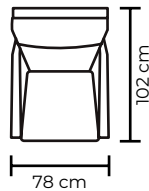

POLTRONAS

POLTRONA PORTO