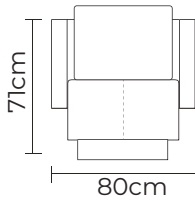

BUTACA GÁLICO			
BUTACA GÁLICO		BUTACA GÁLICO	
VERSIÓN 100% CUERO GENUINO		VERSIÓN CUERO Y VINIL	
COLECCIÓN DE CUERO	PRECIO	COLECCIÓN DE CUERO	PRECIO
MARBELLA	$630.00	MARBELLA	$550.00
ALEGORÍA/VIENA	$660.00	ALEGORÍA/VIENA	N/A
NATURAL SUAVE	$720.00	NATURAL SUAVE	N/A

• ESTOS PRECIOS INCLUYEN IVA

• LOS COLORES PARA EL MIX CUERO - VINIL EN MARBELLA SON: BLANCO MEDITERRÁNEO, MARBELLA PALO DE ROSA, MARBELLA BLANCO, MARBELLA GRIS CLARO, MARBELLA NEGRO, DURANGO GRIS COROLLA, DURANGO GRAFITO Y DURANGO BEIGE ARENA.

• LA VERSIÓN MIX CUERO - VINIL CONSTA DE COLOCAR CUERO GENUINO EN LAS PARTES FRONTALES Y DE CONTACTO DIRECTO, PARA ASEGURAR LARGA DURABILIDAD Y CUERINA EN LAS PARTES INTERNAS Y TRASERAS DEL SOFÁ.

CON CUERO DE: