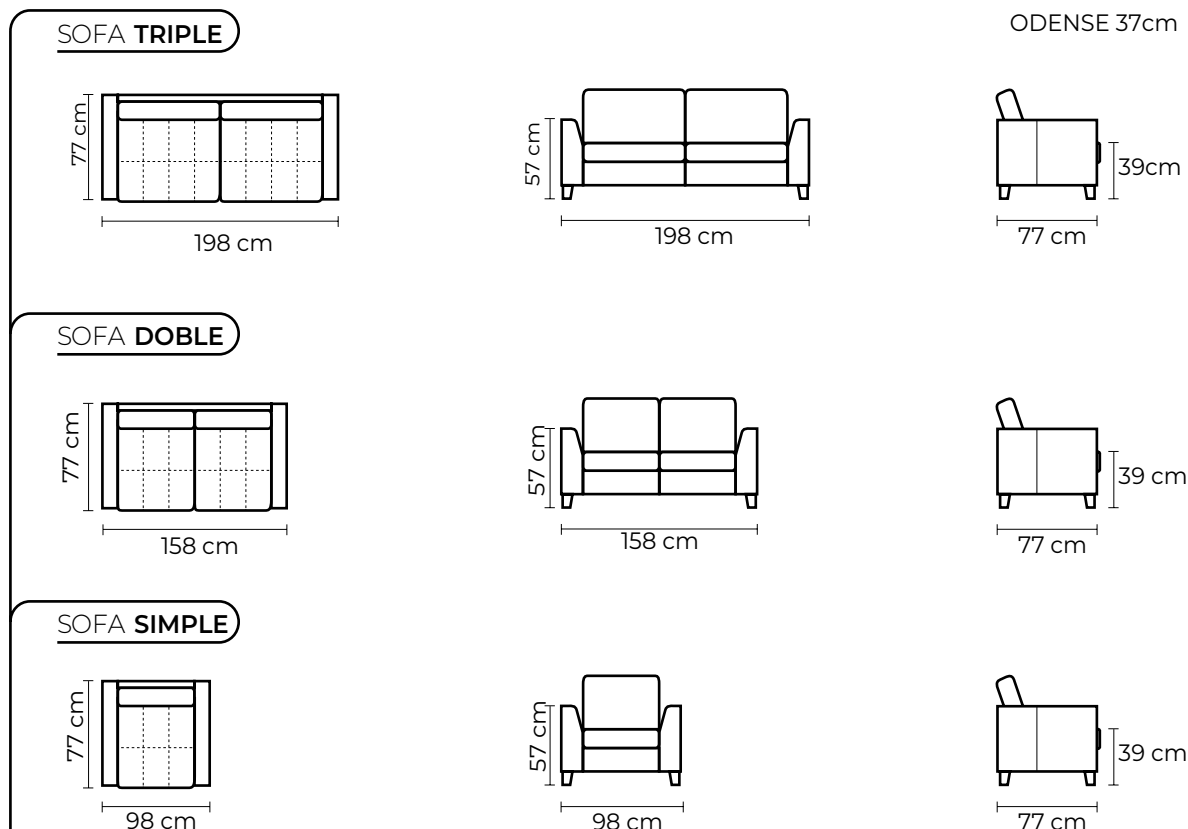

SOFÁ ODENSE SMALL

SOFÁ ODENSE SMALL			
SOFÁ ODENSE SIMPLE SMALL		SOFÁ ODENSE SIMPLE SMALL	
VERSIÓN 100% CUERO GENUINO		*VERSIÓN CUERO Y VINIL	
COLECCIÓN DE CUERO	PRECIO	TIPO DE CUERO	PRECIO
MARBELLA	$740.00	MARBELLA	$625.00
ALEGORÍA/VIENA	$800.00	ALEGORÍA/VIENA	N/A
NATURAL SUAVE	$900.00	NATURAL SUAVE	N/A

SOFÁ ODENSE DOBLE SMALL		SOFÁ ODENSE DOBLE SMALL	
VERSIÓN 100% CUERO GENUINO		*VERSIÓN CUERO Y VINIL	
COLECCIÓN DE CUERO	PRECIO	TIPO DE CUERO	PRECIO
MARBELLA	$1015.00	MARBELLA	$880.00
ALEGORÍA/VIENA	$1100.00	ALEGORÍA/VIENA	N/A
NATURAL SUAVE	$1240.00	NATURAL SUAVE	N/A

CON CUERO DE: