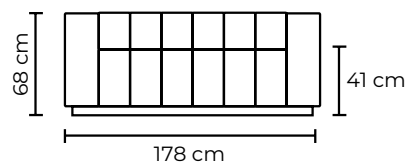

CON CUERO DE:

Cuero Color Natural Suave
 Chocolate
 Patas de madera
 Disponible en:
 100% Cuero

SOFA TRIPLE

SOFA DOBLE

SOFA SIMPLE

SOFÁ LYON		
SOFÁ LYON SIMPLE		SOFÁ LYON SIMPLE
VERSIÓN 100% CUERO GENUINO		*VERSIÓN CUERO Y VINIL
COLECCIÓN DE CUERO	PRECIO	NO APLICA
MARBELLA	\$900.00	
ALEGORÍA/VIENA	\$975.00	
NATURAL SUAVE	\$1010.00	