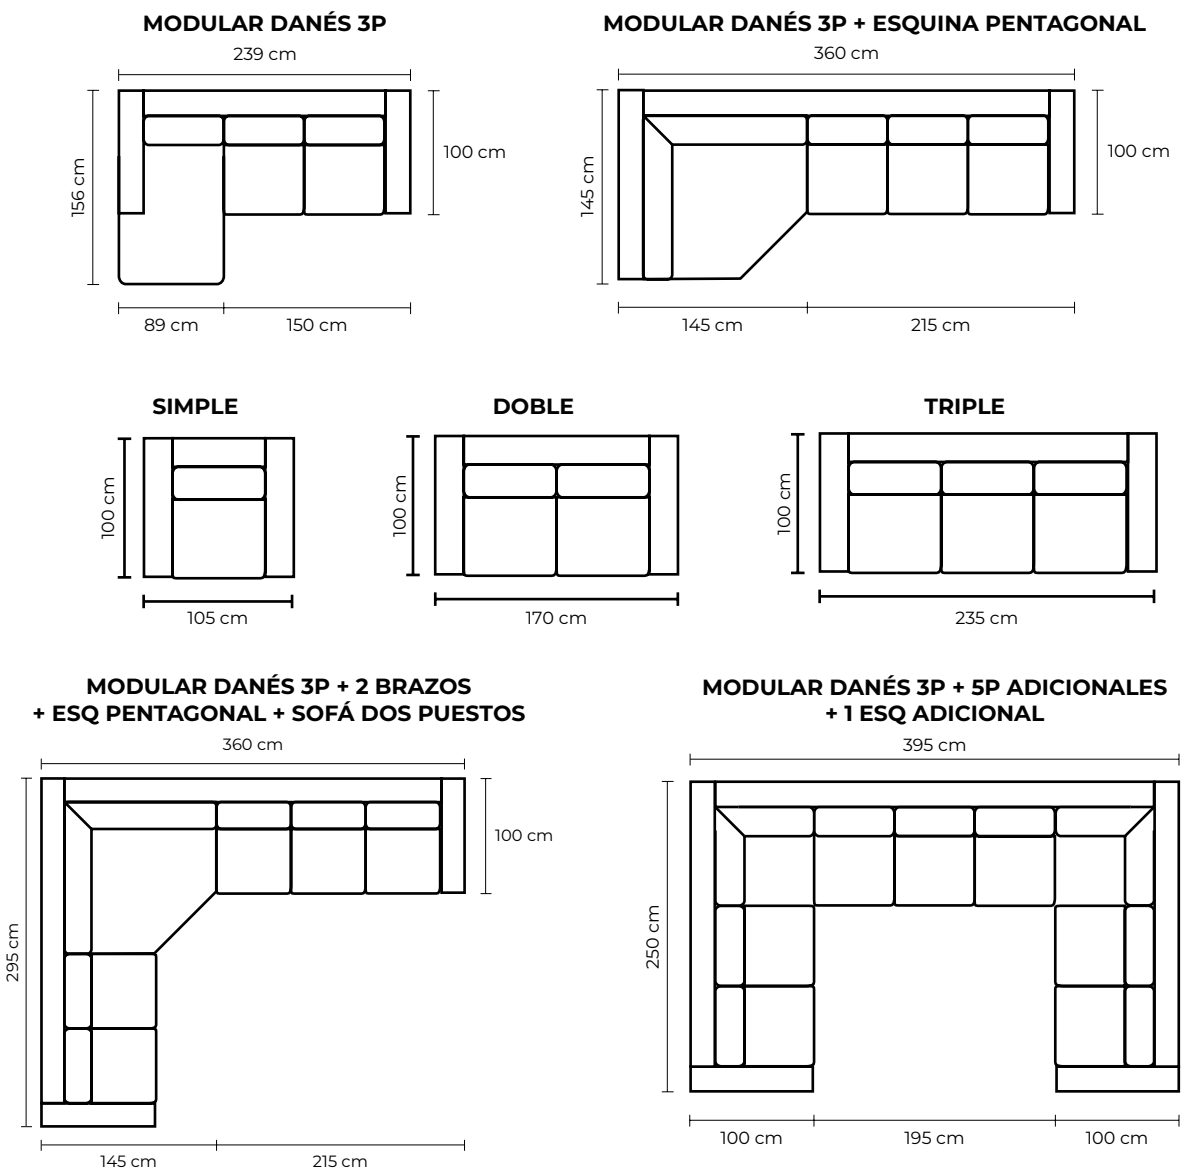

MODULAR DANÉS 3P			
MODULAR DANÉS 3P		MODULAR DANÉS 3P	
VERSIÓN 100% CUERO GENUINO		*VERSIÓN CUERO Y VINIL	
COLECCIÓN DE CUERO	PRECIO	TIPO DE CUERO	PRECIO
MARBELLA	$2200.00	MARBELLA	$1760.00
ALEGORÍA/VIENA	$2380.00	ALEGORÍA/VIENA	N/A
NATURAL SUAVE	$2700.00	NATURAL SUAVE	N/A

- ESTOS PRECIOS INCLUYEN IVA
- LOS COLORES PARA EL MIX CUERO - VINIL EN MARBELLA SON: BLANCO MEDITERRÁNEO, MARBELLA PALO DE ROSA, MARBELLA BLANCO, MARBELLA GRIS CLARO, MARBELLA NEGRO, DURANGO GRIS COROLLA, DURANGO GRAFITO Y DURANGO BEIGE ARENA.
- LA VERSIÓN MIX CUERO - VINIL CONSTA DE COLOCAR CUERO GENUINO EN LAS PARTES FRONTALES Y DE CONTACTO DIRECTO, PARA ASEGURAR LARGA DURABILIDAD Y CUERINA EN LAS PARTES INTERNAS Y TRASERAS DEL SOFÁ.

SE PUEDEN ADICIONAR TANTOS PUESTOS, ESQUINAS O CHAISE LONGUES COMO SEAN NECESARIOS

POSIBLES COMBINACIONES