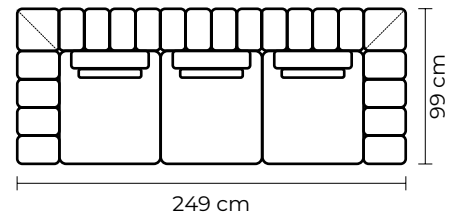

MODULAR BERLÍN

MODULAR BERLÍN 3P

VERSIÓN 100% CUERO GENUINO

COLECCIÓN DE CUERO	PRECIO
MARBELLA	$2600.00
ALEGORÍA/VIENA	$2835.00
NATURAL SUAVE	$3215.00

SE PUEDEN ADICIONAR TANTOS PUESTOS, ESQUINAS O CHAISE LONGUES COMO SEAN NECESARIOS

MODULAR BERLÍN 3P

MODULAR BERLÍN + PUESTO ADICIONAL

SIMPLE

DOBLET

RIPLE

MODULAR BERLÍN 3P + 2 BRAZOS + ESQ + SOFÁ DOS PUESTOS

MODULAR BERLÍN 3P + 5P ADICIONALES + 1 ESQ ADICIONAL