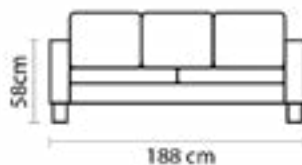

SOFÁ DANÉS SMALL

SOFÁ DANÉS SMALL			
SOFÁ DANÉS SIMPLE SMALL		SOFÁ DANÉS SIMPLE SMALL	
VERSIÓN 100% CUERO GENUINO		*VERSIÓN CUERO Y VINIL	
COLECCIÓN DE CUERO	PRECIO	TIPO DE CUERO	PRECIO
MARBELLA	$740.00	MARBELLA	$625.00
ALEGORÍA/VIENA	$800.00	ALEGORÍA/VIENA	N/A
NATURAL SUAVE	$900.00	NATURAL SUAVE	N/A

SOFÁ DANÉS DOBLE SMALL		SOFÁ DANÉS DOBLE SMALL	
VERSIÓN 100% CUERO GENUINO		*VERSIÓN CUERO Y VINIL	
COLECCIÓN DE CUERO	PRECIO	TIPO DE CUERO	PRECIO
MARBELLA	$1015.00	MARBELLA	$880.00
ALEGORÍA/VIENA	$1100.00	ALEGORÍA/VIENA	N/A
NATURAL SUAVE	$1240.00	NATURAL SUAVE	N/A

CON CUERO DE: