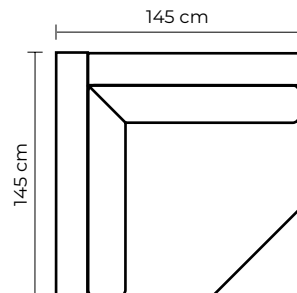

ESQUINA PENTAGONAL