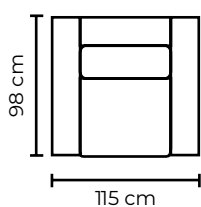

SOFA SIMPLE