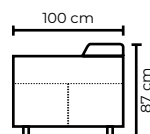

DOHA ESTANDAR

SIMPLE

DOBLE

TRIPLE

CON CUERO DE:

MODULAR RECLINABLE ELÉCTRICO DOHA

TIPO DE CUERO	SIMPLE	DOBLE	TRIPLE	PUESTOS ADICIONALES		
				ESQUINA O SIMPLE ADICIONAL SIN MECANISMO	CHAISE LONGUE	PUESTO CON MECANISMO ADICIONAL
PRECIO						
MARBELLA	\$1260.00	\$2235.00	\$3210.00	\$715.00	\$850.00	\$870.00
ALEGORÍA/VIENA	\$1320.00	\$2330.00	\$3340.00	\$750.00	\$883.00	\$1010.00
NATURAL SUAVE	\$1550.00	\$2750.00	\$3965.00	\$888.00	\$1040.00	\$1200.00