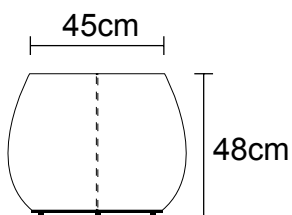

3 MESA CARCHI (GRANDE)
45 x 48 cm
$350.00