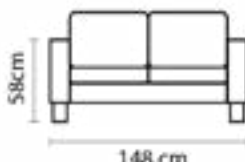

SOFÁ DANÉS SMALL

SOFÁ DANÉS SMALL			
SOFÁ DANÉS SIMPLE SMALL		SOFÁ DANÉS SIMPLE SMALL	
VERSIÓN 100% CUERO GENUINO		*VERSIÓN CUERO Y VINIL	
COLECCIÓN DE CUERO	PRECIO	TIPO DE CUERO	PRECIO
MARBELLA	$740.00	MARBELLA	$625.00
ALEGORÍA/VIENA	$800.00	ALEGORÍA/VIENA	N/A
NATURAL SUAVE	$900.00	NATURAL SUAVE	N/A

SOFÁ DANÉS DOBLE SMALL		SOFÁ DANÉS DOBLE SMALL	
VERSIÓN 100% CUERO GENUINO		*VERSIÓN CUERO Y VINIL	
COLECCIÓN DE CUERO	PRECIO	TIPO DE CUERO	PRECIO
MARBELLA	$1015.00	MARBELLA	$880.00
ALEGORÍA/VIENA	$1100.00	ALEGORÍA/VIENA	N/A
NATURAL SUAVE	$1240.00	NATURAL SUAVE	N/A

CON CUERO DE: