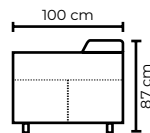

DOHA ESTANDAR

SIMPLE

DOBLE

TRIPLE

CON CUERO DE:

MODULAR RECLINABLE ELÉCTRICO DOHA

TIPO DE CUERO	SIMPLE	DOBLE	TRIPLE	PUESTOS ADICIONALES		
				ESQUINA O SIMPLE ADICIONAL SIN MECANISMO	CHAISE LONGUE	PUESTO CON MECANISMO ADICIONAL
PRECIO						
MARBELLA	\$1260.00	\$2235.00	\$3210.00	\$715.00	\$850.00	\$870.00
ALEGORÍA/VIENA	\$1320.00	\$2330.00	\$3340.00	\$750.00	\$883.00	\$1010.00
NATURAL SUAVE	\$1550.00	\$2750.00	\$3965.00	\$888.00	\$1040.00	\$1200.00