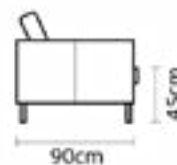

SOFÁ DANÉS SMALL