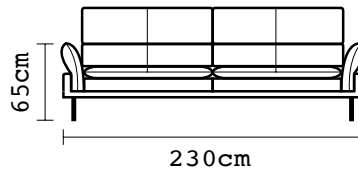

SOFÁ TRIPLE