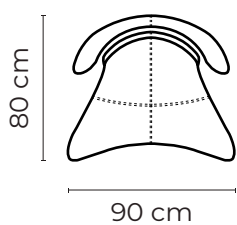

BUTACA IBIZA			
BUTACA IBIZA		PUFF IBIZA	
VERSIÓN 100% CUERO GENUINO			
COLECCIÓN DE CUERO	PRECIO	COLECCIÓN DE CUERO	PRECIO
MARBELLA	$1360.00	MARBELLA	$455.00
ALEGORÍA/VIENA	$1400.00	ALEGORÍA/VIENA	$510.00
NATURAL SUAVE	$1585.00	NATURAL SUAVE	$630.00
VERSIÓN CUERO Y VINIL			
BUTACA IBIZA	PRECIO $1260.00	PUFF IBIZA	PRECIO $395.00

• ESTOS PRECIOS INCLUYEN IVA
• LOS COLORES PARA EL MIX CUERO - VINIL EN MARBELLA SON: BLANCO MEDITERRÁNEO, MARBELLA PALO DE ROSA, MARBELLA BLANCO, MARBELLA GRIS CLARO, MARBELLA NEGRO, DURANGO GRIS COROLLA, DURANGO GRAFITO Y DURANGO BEIGE ARENA.
• LA VERSIÓN MIX CUERO - VINIL CONSTA DE COLOCAR CUERO GENUINO EN LAS PARTES FRONTALES Y DE CONTACTO DIRECTO, PARA ASEGURAR LARGA DURABILIDAD Y CUERINA EN LAS PARTES INTERNAS Y TRASERAS DEL SOFÁ.