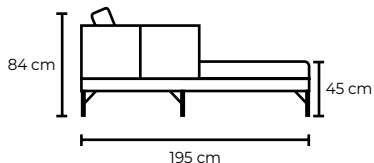

MODULAR NIZA LARGE