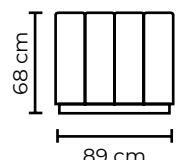

CON CUERO DE:

Cuero Color Marbella
 Blanco Mediterráneo
 Patas de madera
 Disponible en:
 100% Cuero

Opciones disponibles:
Madera (5 colores)

SOFA TRIPLE

SOFA DOBLE

SOFA SIMPLE

SOFÁ GINEBRA		
SOFÁ GINEBRA SIMPLE		SOFÁ GINEBRA SIMPLE
VERSIÓN 100% CUERO GENUINO		*VERSIÓN CUERO Y VINIL
COLECCIÓN DE CUERO	PRECIO	NO APLICA
MARBELLA	\$900.00	
ALEGORÍA/VIENA	\$975.00	
NATURAL SUAVE	\$1010.00	