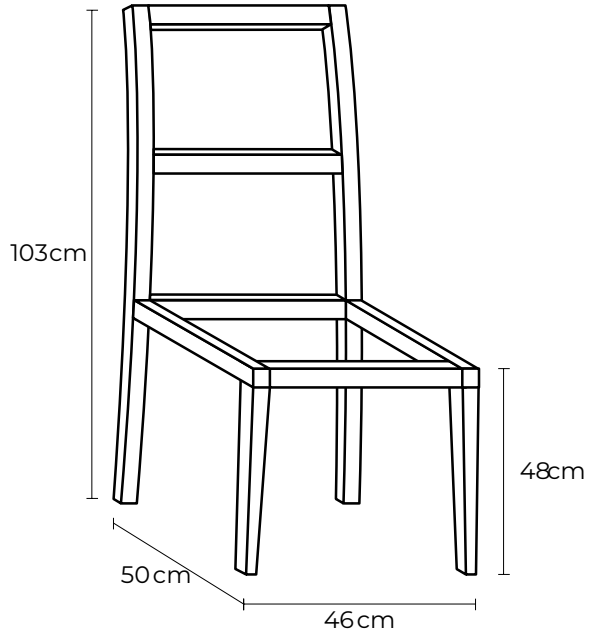

SILLA DELTA		SILLA DELTA
SILLA DELTA		SILLA DELTA
VERSIÓN 100% CUERO GENUINO		VERSIÓN CUERO Y VINIL
COLECCIÓN DE CUERO	PRECIO	NO APLICA
MARBELLA	$295.00	
ALEGORÍA/VIENA	$315.00	
NATURAL SUAVE	$340.00	

Opciones disponibles:
Madera (5 colores)

• ESTOS PRECIOS INCLUYEN IVA
• LOS COLORES PARA EL MIX CUERO - VINIL EN MARBELLA SON: BLANCO MEDITERRÁNEO, MARBELLA PALO DE ROSA, MARBELLA BLANCO, MARBELLA GRIS CLARO, MARBELLA NEGRO, DURANGO GRIS COROLLA, DURANGO GRAFITO Y DURANGO BEIGE ARENA.