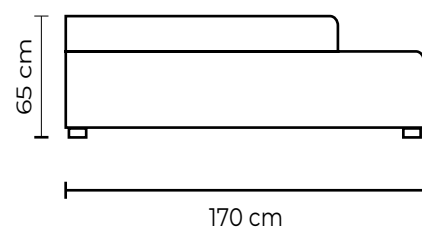

MODULAR TOULOUSE

Opciones disponibles:
Madera (5 colores)