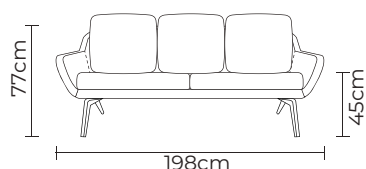

Cuero Color Natural Suave
Blanco
Patas de madera
Disponibile en:
100% Cuero