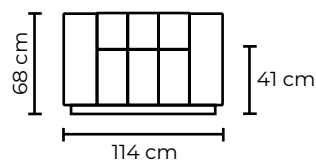

CON CUERO DE:

Cuero Color Marbella
 Blanco Mediterráneo
 Patas de madera
 Disponible en:
 100% Cuero

Opciones disponibles:
Madera (5 colores)

SOFA TRIPLE

SOFA DOBLE

SOFA SIMPLE

SOFÁ GINEBRA		
SOFÁ GINEBRA SIMPLE		SOFÁ GINEBRA SIMPLE
VERSIÓN 100% CUERO GENUINO		*VERSIÓN CUERO Y VINIL
COLECCIÓN DE CUERO	PRECIO	NO APLICA
MARBELLA	\$900.00	
ALEGORÍA/VIENA	\$975.00	
NATURAL SUAVE	\$1010.00	