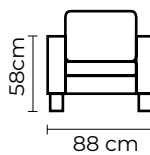

MODULAR DANÉS 3P SMALL

MODULAR DANES

SOFÁ DANES

SOFÁ DANÉS SMALL			
SOFÁ DANÉS SIMPLE SMALL		SOFÁ DANÉS SIMPLE SMALL	
VERSIÓN 100% CUERO GENUINO		*VERSIÓN CUERO Y VINIL	
COLECCIÓN DE CUERO	PRECIO	TIPO DE CUERO	PRECIO
MARBELLA	$735.00	MARBELLA	$625.00
ALEGORÍA/VIENA	$800.00	ALEGORÍA/VIENA	N/A
NATURAL SUAVE	$900.00	NATURAL SUAVE	N/A

SOFÁ DANÉS DOBLE SMALL		SOFÁ DANÉS DOBLE SMALL	
VERSIÓN 100% CUERO GENUINO		*VERSIÓN CUERO Y VINIL	
COLECCIÓN DE CUERO	PRECIO	TIPO DE CUERO	PRECIO
MARBELLA	$1015.00	MARBELLA	$880.00
ALEGORÍA/VIENA	$1105.00	ALEGORÍA/VIENA	N/A
NATURAL SUAVE	$1240.00	NATURAL SUAVE	N/A

CON CUERO DE: