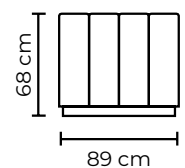

CON CUERO DE:

Cuero Color Natural Suave
 Chocolate
 Patas de madera
 Disponible en:
 100% Cuero

SOFA TRIPLE

SOFA DOBLE

SOFA SIMPLE

SOFÁ LYON		
SOFÁ LYON SIMPLE		SOFÁ LYON SIMPLE
VERSIÓN 100% CUERO GENUINO		*VERSIÓN CUERO Y VINIL
COLECCIÓN DE CUERO	PRECIO	NO APLICA
MARBELLA	\$900.00	
ALEGORÍA/VIENA	\$975.00	
NATURAL SUAVE	\$1010.00	