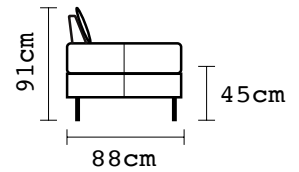

SOFÁ TRIPLE