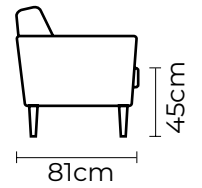

SOFÁ VAUDEVILLE SMALL			
SOFÁ VAUDEVILLE SIMPLE SMALL		SOFÁ VAUDEVILLE SIMPLE SMALL	
VERSIÓN 100% CUERO GENUINO		*VERSIÓN CUERO Y VINIL	
COLECCIÓN DE CUERO	PRECIO	TIPO DE CUERO	PRECIO
MARBELLA	$740.00	MARBELLA	$625.00
ALEGORÍA/VIENA	$800.00	ALEGORÍA/VIENA	N/A
NATURAL SUAVE	$900.00	NATURAL SUAVE	N/A

SOFÁ VAUDEVILLE DOBLE SMALL		SOFÁ VAUDEVILLE DOBLE SMALL	
VERSIÓN 100% CUERO GENUINO		*VERSIÓN CUERO Y VINIL	
COLECCIÓN DE CUERO	PRECIO	TIPO DE CUERO	PRECIO
MARBELLA	$1015.00	MARBELLA	$880.00
ALEGORÍA/VIENA	$1100.00	ALEGORÍA/VIENA	N/A
NATURAL SUAVE	$1240.00	NATURAL SUAVE	N/A