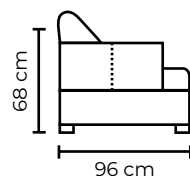

Cuero Color Alegoría Bronce
 Patas de madera
 Disponible en:
 100% Cuero
 70% cuero y 30% Vinil

Opciones disponibles:
Madera (5 colores)

SOFA TRIPLE

SOFA DOBLE

SOFA SIMPLE

SOFÁ DINAMARCA			
SOFÁ DINAMARCA SIMPLE		SOFÁ DINAMARCA SIMPLE	
VERSIÓN 100% CUERO GENUINO		*VERSIÓN CUERO Y VINIL	
COLECCIÓN DE CUERO	PRECIO	TIPO DE CUERO	PRECIO
MARBELLA	\$900.00	MARBELLA	\$715.00
ALEGORÍA/VIENA	\$975.00	ALEGORÍA/VIENA	N/A
NATURAL SUAVE	\$1010.00	NATURAL SUAVE	N/A