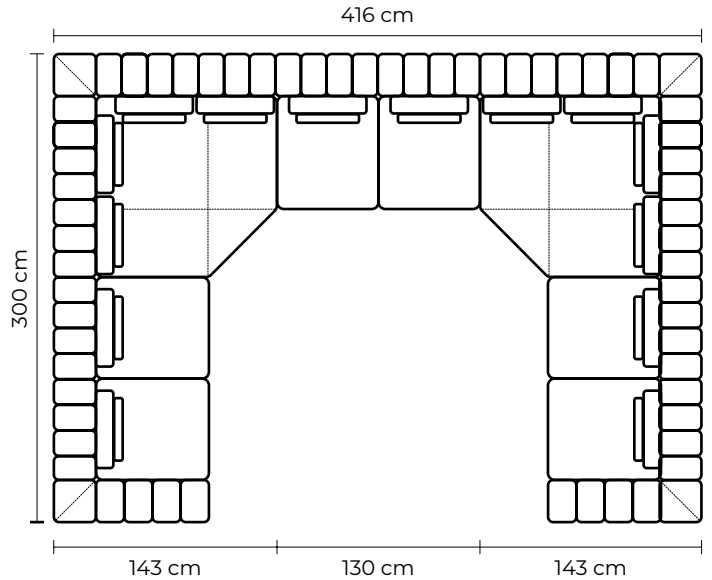

SIMPLE

DOBLET

RIPLE

MODULAR BERLÍN 3P + 2 BRAZOS + ESQ + SOFÁ DOS PUESTOS

MODULAR BERLÍN 3P + 5P ADICIONALES + 1 ESQ ADICIONAL

ESQUINA PENTAGONAL O CHAISE LONGUE ADICIONAL			
ESQUINA PENTAGONAL		CHAISE LONGUE	
VERSIÓN 100% CUERO GENUINO		VERSIÓN 100% CUERO GENUINO	
COLECCIÓN DE CUERO	PRECIO	COLECCIÓN DE CUERO	PRECIO
MARBELLA	\$1236.00	MARBELLA	\$820.00
ALEGORÍA/VIENA	\$1340.00	ALEGORÍA/VIENA	\$880.00
NATURAL SUAVE	\$1520.00	NATURAL SUAVE	\$1000.00