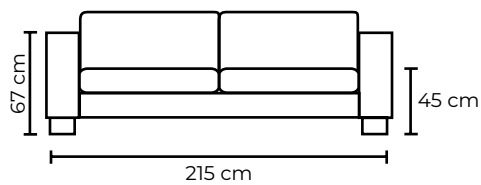

CON CUERO DE:

Cuero Marbella Gris Claro
 Patas de madera
 Disponible en:
 100% Cuero
 70% cuero y 30% Vinil

SOFA TRIPLE

SOFA DOBLE

SOFA SIMPLE

SOFÁ NORA			
SOFÁ NORA SIMPLE		SOFÁ NORA SIMPLE	
VERSIÓN 100% CUERO GENUINO		*VERSIÓN CUERO Y VINIL	
COLECCIÓN DE CUERO	PRECIO	TIPO DE CUERO	PRECIO
MARBELLA	\$900.00	MARBELLA	\$715.00
ALEGORÍA/VIENA	\$975.00	ALEGORÍA/VIENA	N/A
NATURAL SUAVE	\$1010.00	NATURAL SUAVE	N/A