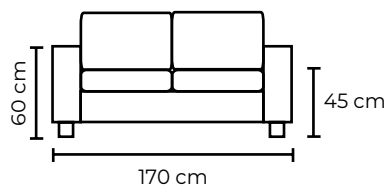

Cuero Color Milán Rojo
Patas de madera
Disponibles en:
100% Cuero
70% cuero y 30% Vinil

SOFA DANÉS ESTANDAR

SOFA TRIPLE

SOFA DOBLE

SOFA SIMPLE

SOFÁ DANÉS			
SOFÁ DANÉS SIMPLE		SOFÁ DANÉS SIMPLE	
VERSIÓN 100% CUERO GENUINO		*VERSIÓN CUERO Y VINIL	
COLECCIÓN DE CUERO	PRECIO	TIPO DE CUERO	PRECIO
MARBELLA	\$900.00	MARBELLA	\$715.00
ALEGORÍA/VIENA	\$975.00	ALEGORÍA/VIENA	N/A
NATURAL SUAVE	\$1010.00	NATURAL SUAVE	N/A