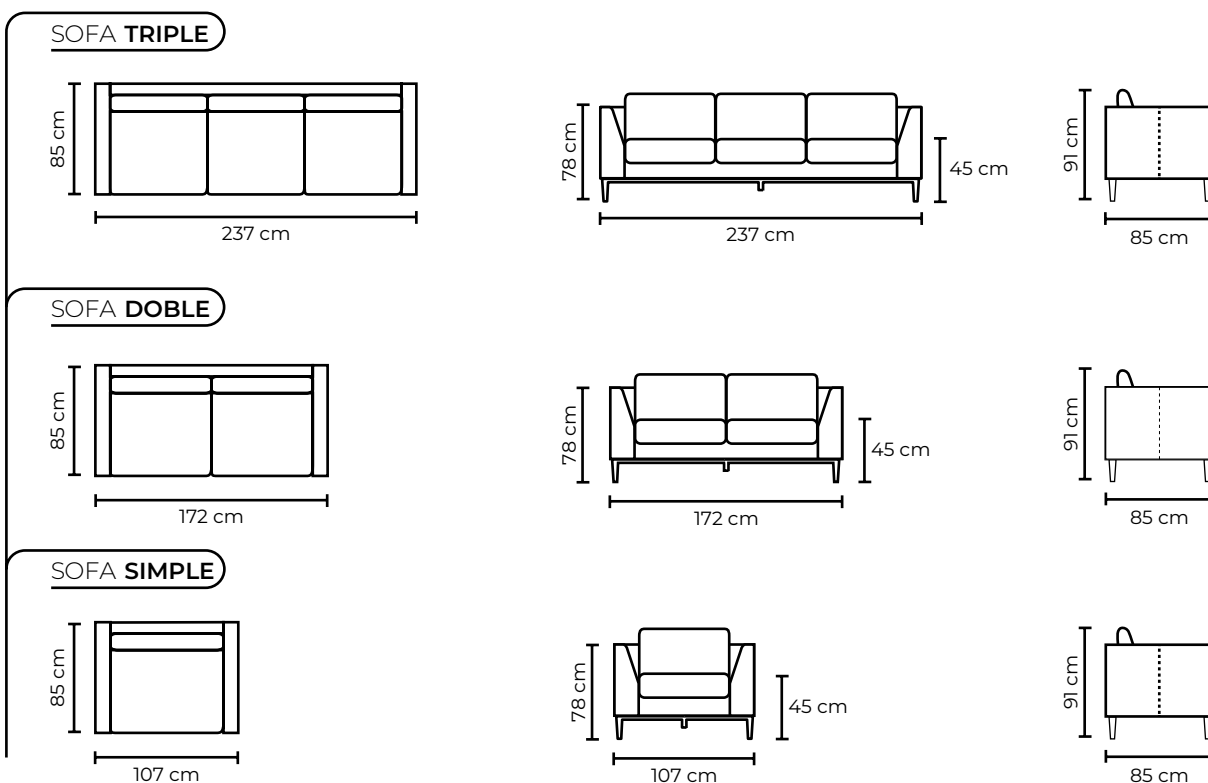

MODULAR **MERANO ESTANDAR**