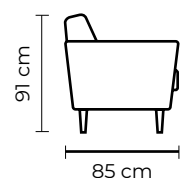

CON CUERO DE:

Cuero Natural Suave Laurel
 Patas de madera
 Disponible en:
 100% Cuero
 70% cuero y 30% Vinil

MODULAR **VAUDEVILLE ESTANDAR**

SOFA TRIPLE

SOFA DOBLE

SOFA SIMPLE

SOFÁ VAUDEVILLE			
SOFÁ VAUDEVILLE SIMPLE		SOFÁ VAUDEVILLE SIMPLE	
VERSIÓN 100% CUERO GENUINO		*VERSIÓN CUERO Y VINIL	
COLECCIÓN DE CUERO	PRECIO	TIPO DE CUERO	PRECIO
MARBELLA	\$900.00	MARBELLA	\$715.00
ALEGORÍA/VIENA	\$975.00	ALEGORÍA/VIENA	N/A
NATURAL SUAVE	\$1010.00	NATURAL SUAVE	N/A