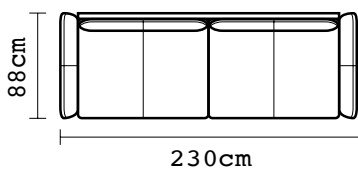

SOFÁ TRIPLE